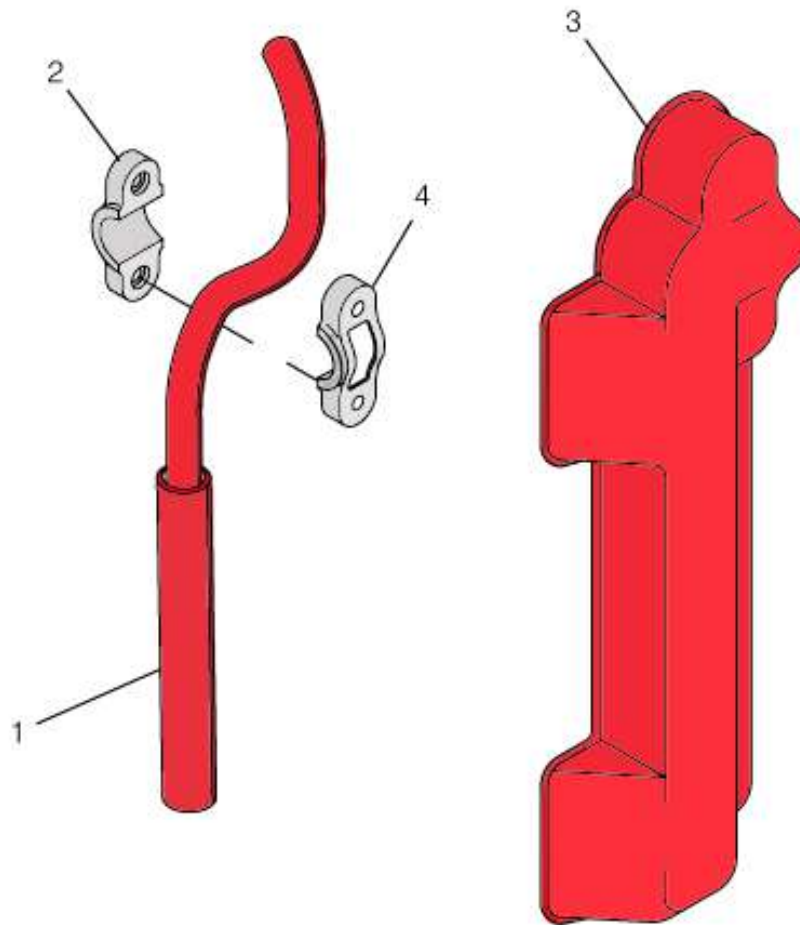

CATÁLOGO TÉCNICO DE PEÇAS ALLEGRO

D200 - MECANISMO DE EMERGÊNCIA DAS JANELAS

ITEM	CÓDIGO	DESCRIÇÃO	OBSERVAÇÃO
01	ALLEGROD20001	CONJUNTO ALAVANCA MECANISMO JANELA EMERGÊNCIA	LADO DIREITO
01	ALLEGROD20001	CONJUNTO ALAVANCA MECANISMO JANELA EMERGÊNCIA	LADO ESQUERDO
02	ALLEGROD20002	MANCAL SUPERIOR MECANISMO JANELA EMERGÊNCIA	
03	ALLEGROD20003	COBERTURA MECANISMO EMERGÊNCIA	LADO DIREITO
03	ALLEGROD20003	COBERTURA MECANISMO EMERGÊNCIA	LADO ESQUERDO
04	ALLEGROD20004	MANCAL INFERIOR MECANISMO JANELA EMERGÊNCIA