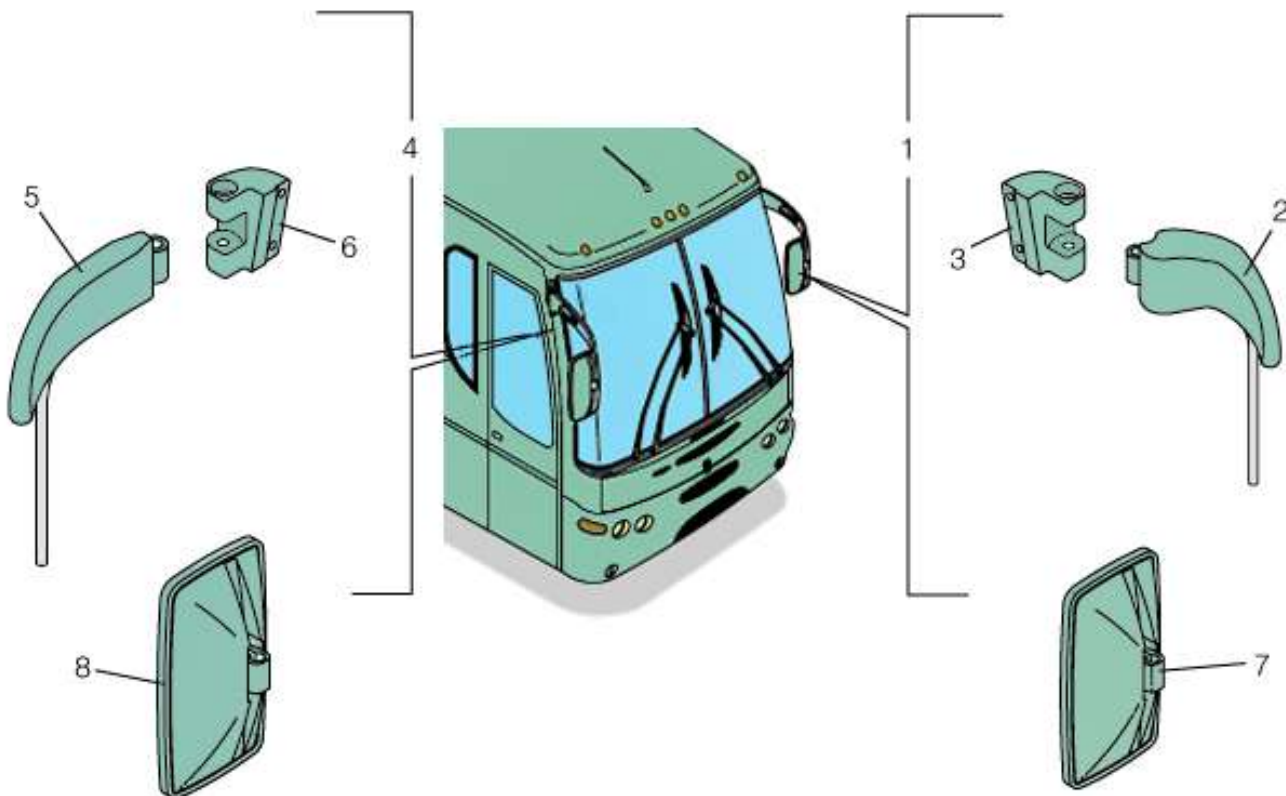

CATÁLOGO TÉCNICO DE PEÇAS ALLEGRO

J100 - CONJUNTO ESPELHOS RETROVISORES EXTERNOS

ITEM	CÓDIGO	DESCRIÇÃO	OBSERVAÇÃO
01	ALLEGROJ10001	CONJUNTO SUPORTE ESPELHOS	LADO ESQUERDO
02	ALLEGROJ10002	BRAÇO CURTO SUPORTE ESPELHO	LADO ESQUERDO
03	ALLEGROJ10003	MANCAL SUPORTE ESPELHO	
04	ALLEGROJ10004	CONJUNTO SUPORTE ESPELHOS	
05	ALLEGROJ10005	BRAÇO LONGO SUPORTE ESPELHO	LADO DIREITO
06	ALLEGROJ10006	MANCAL SUPORTE ESPELHO	
07	ALLEGROJ10007	ESPELHO RETROVISOR EXTERNO	LADO ESQUERDO
08	ALLEGROJ10008	ESPELHO RETROVISOR EXTERNO	LADO DIREITO