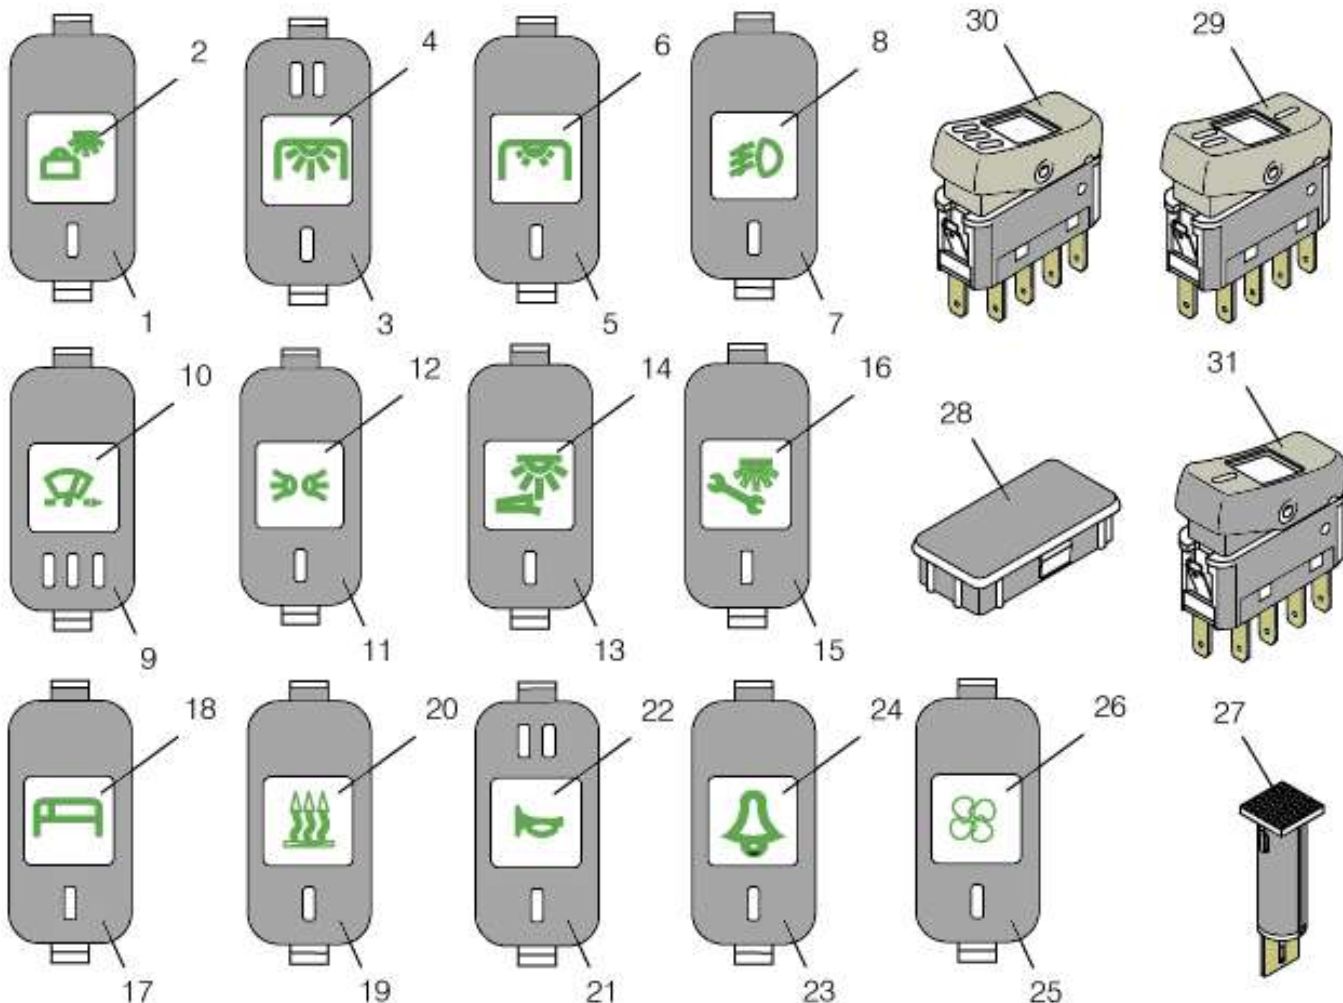

CATÁLOGO TÉCNICO DE PEÇAS

ALLEGRO

C100 - CONJUNTO TECLAS E LENTES

ITEM	CÓDIGO	DESCRIÇÃO	OBSERVAÇÃO
01	ALLEGROC10001	TECLA	12V
02	ALLEGROC10002	LENTE TECLA	
03	ALLEGROC10003	TECLA ILUMINAÇÃO SALÃO	12V
04	ALLEGROC10004	LENTE TECLA ILUMINAÇÃO SALÃO	
05	ALLEGROC10005	TECLA ILUMINAÇÃO NOTURNA	12V
06	ALLEGROC10006	LENTE TECLA	
07	ALLEGROC10007	TECLA FAROL NEBLINA	12V
08	ALLEGROC10008	LENTE TECLA	
09	ALLEGROC10009	TECLA	12V
10	ALLEGROC10010	LENTE TECLA	
11	ALLEGROC10011	TECLA LUZES DELIMITAÇÃO	12V
12	ALLEGROC10012	LENTE LUZES DELIMITAÇÃO	
13	ALLEGROC10013	TECLA ILUMINAÇÃO MOTORISTA	12V
14	ALLEGROC10014	LENTE TECLA ILUMINAÇÃO MOTORISTA	
15	ALLEGROC10015	TECLA LUZ MANUTENÇÃO	12V
16	ALLEGROC10016	LENTE TECLA	
17	ALLEGROC10017	TECLA ILUMINAÇÃO ITINERÁRIO	12V
18	ALLEGROC10018	LENTE TECLA	
19	ALLEGROC10019	TECLA SOLENÓIDE CALEFAÇÃO SALÃO	12V