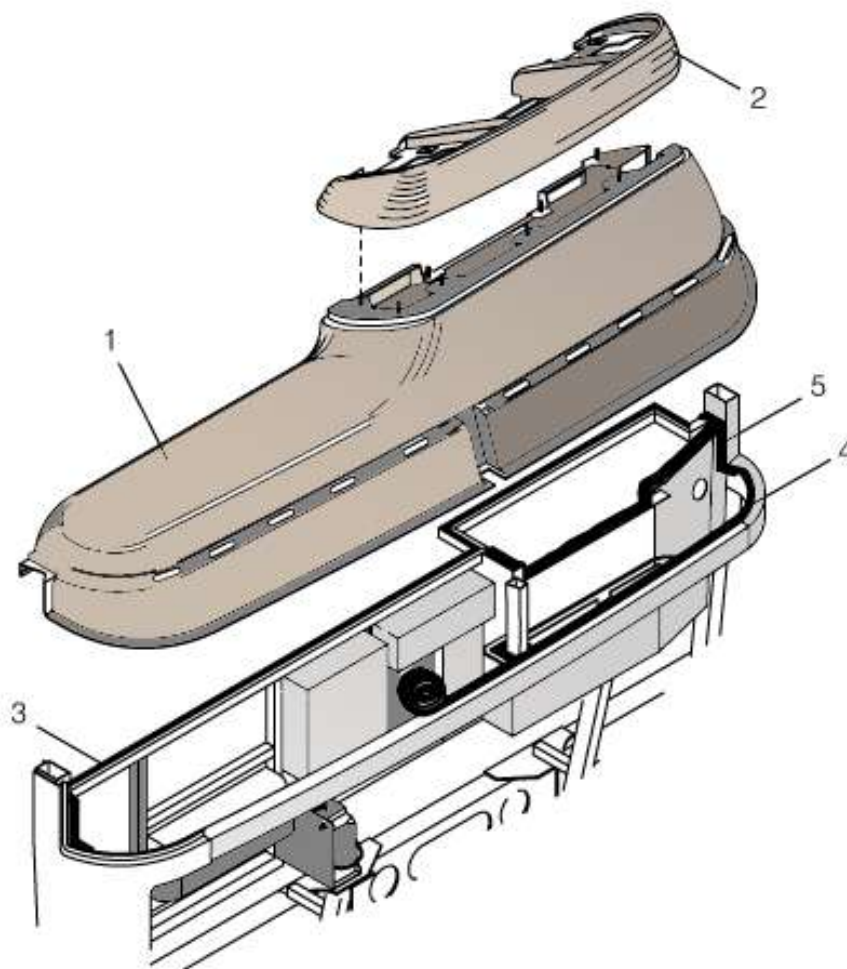

CATÁLOGO TÉCNICO DE PEÇAS ALLEGRO C050 - CONJUNTO PAINEL

ITEM	CÓDIGO	DESCRIÇÃO	OBSERVAÇÃO
01	ALLEGROC05001	CONJUNTO PAINEL BASE	
02	ALLEGROC05002	CONJUNTO PAINEL DE INSTRUMENTOS	
03	ALLEGROC05003	FITA ADESIVA PARA VEDAÇÃO	
04	ALLEGROC05004	MASSA DE CALAFETAR	
05	ALLEGROC05005	CALAFETADOR