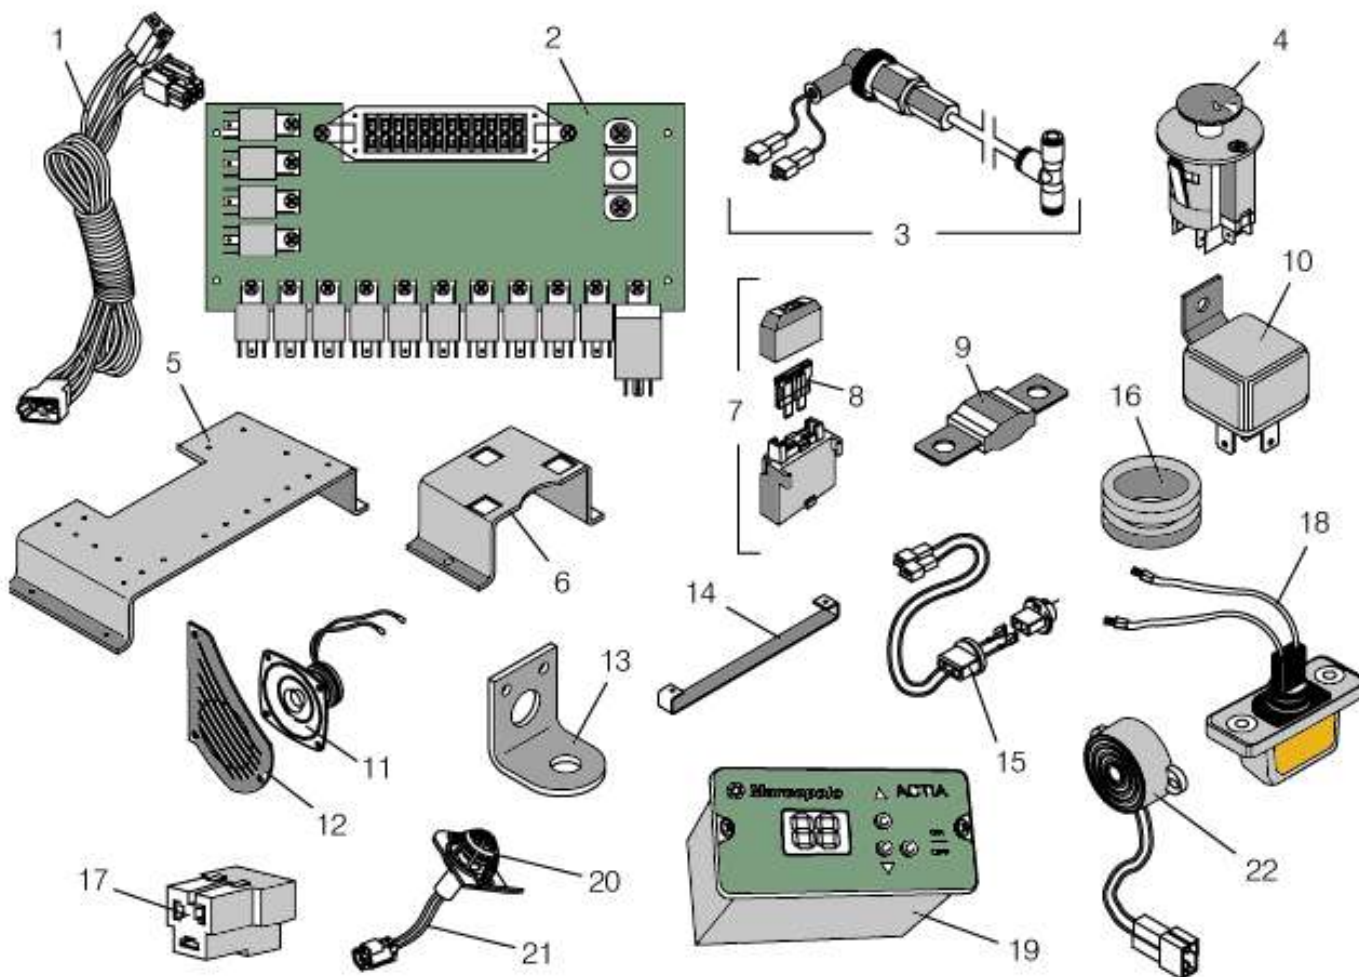

CATÁLOGO TÉCNICO DE PEÇAS ALLEGRO

C150 - CONECTORES E TERMINAIS ELÉTRICOS

ITEM	CÓDIGO	DESCRIÇÃO	OBSERVAÇÃO
01	ALLEGROC15001	CONECTOR PORTA FÊMEA	
02	ALLEGROC15002	CONECTOR MACHO	
03	ALLEGROC15003	TERMINAL FÊMEA	
04	ALLEGROC15004	CONECTOR PORTA MACHO	
05	ALLEGROC15005	CONECTOR PORTA FÊMEA	
06	ALLEGROC15006	PORTA LINGUETA 2.8	
07	ALLEGROC15007	CONECTOR PORTA FÊMEA	
08	ALLEGROC15008	CONECTOR PORTA FÊMEA	
09	ALLEGROC15009	CONECTOR PORTA FÊMEA	
10	ALLEGROC15010	TERMINAL MACHO	
11	ALLEGROC15011	CONECTOR PORTA MACHO	
12	ALLEGROC15012	TERMINAL MACHO	
13	ALLEGROC15013	TERMINAL MACHO	
14	ALLEGROC15014	TERMINAL FÊMEA	
15	ALLEGROC15015	TERMINAL FÊMEA	
16	ALLEGROC15016	TERMINAL TIPO OLHAL	

CATÁLOGO TÉCNICO DE PEÇAS ALLEGRO

C160 - COMPONENTES ELÉTRICOS

ITEM	CÓDIGO	DESCRIÇÃO	OBSERVAÇÃO
01	ALLEGROC16001	CHICOTE ELÉTRICO LUZ POLTRONA	
01	ALLEGROC16001	CHICOTE ELÉTRICO DO TETO	
01	ALLEGROC16001	CHICOTE ELÉTRICO INFERIOR ALLEGRO MÉXICO	
01	ALLEGROC16001	CHICOTE ELÉTRICO PAINEL ALLEGRO MÉXICO	
01	ALLEGROC16001	CHICOTE ELÉTRICO DELIMITADORA	
01	ALLEGROC16001	CABO PP	
02	ALLEGROC16002	CONECTOR +30 PARA CAIXA DE FUSÍVEIS	
03	ALLEGROC16003	CONJUNTO STOP LUZ DE PORTA	
04	ALLEGROC16004	TECLA	
05	ALLEGROC16005	SUPORTE CAIXA FUSÍVEIS E RELÉS	
06	ALLEGROC16006	SUPORTE FUSÍVEL	
07	ALLEGROC16007	PORTA-FUSÍVEL	
08	ALLEGROC16008	FUSÍVEL TIPO LÂMINA 5 ÂMPERES	5 AMPERES
08	ALLEGROC16008	FUSÍVEL TIPO LÂMINA 10 ÂMPERES	10 AMPERES
08	ALLEGROC16008	FUSÍVEL TIPO LÂMINA 15 ÂMPERES	15 AMPERES
08	ALLEGROC16008	FUSÍVEL TIPO LÂMINA 20 ÂMPERES	20 AMPERES
09	ALLEGROC16009	FUSÍVEL	
10	ALLEGROC16010	RELÉ AUXILIAR REVERSOR	12V
11	ALLEGROC16011	ALTO-FALANTE	