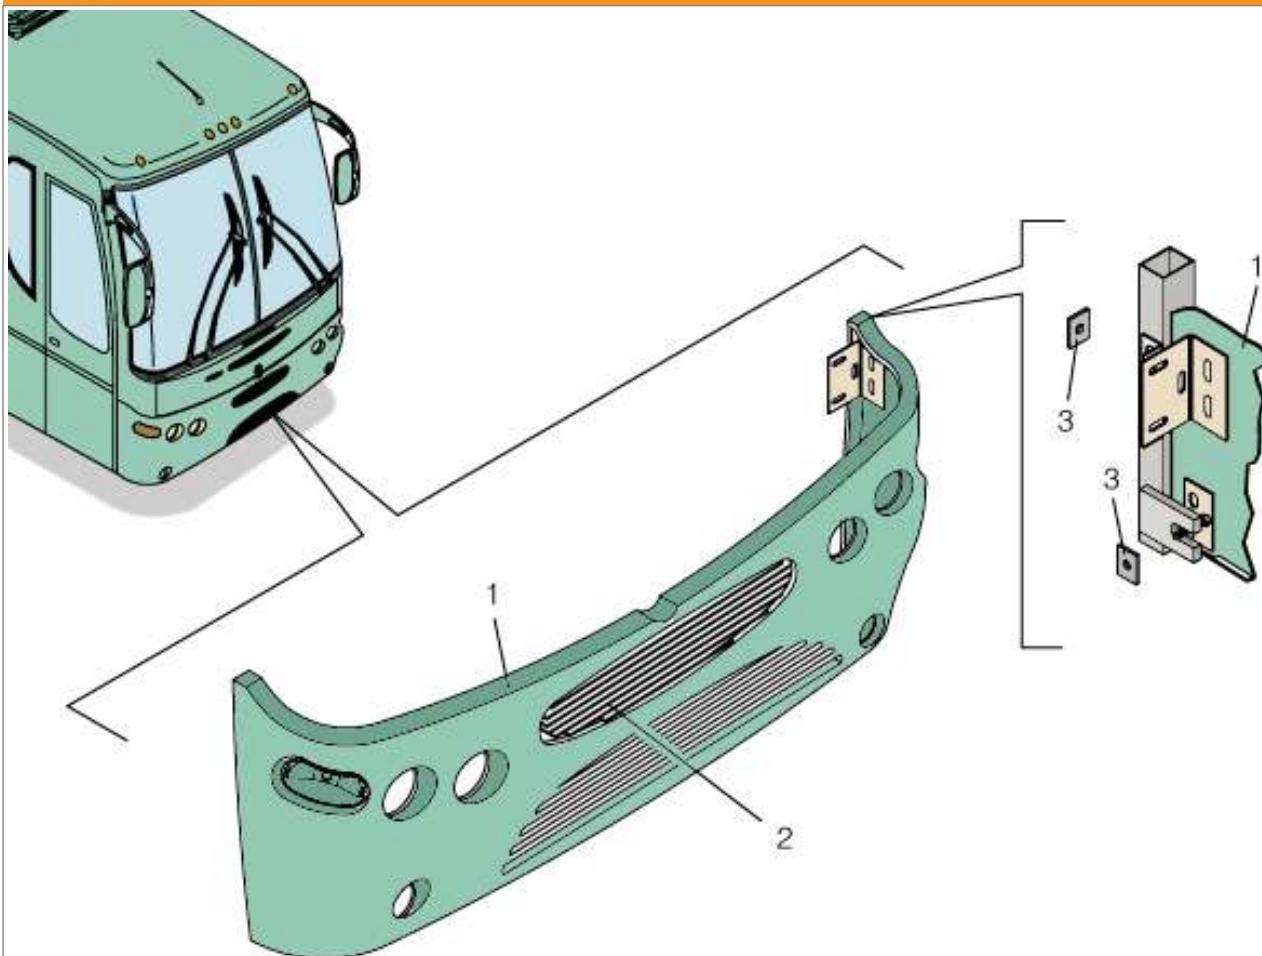

CATÁLOGO TÉCNICO DE PEÇAS ALLEGRO B150 - CONJUNTO PARA-CHOQUE DIANTEIRO

ITEM	CÓDIGO	DESCRIÇÃO	OBSERVAÇÃO
01	ALLEGROB15001	CONJUNTO PARA-CHOQUE DIANTEIRO	
02	ALLEGROB15002	CONJUNTO GRADE PARA-CHOQUE DIANTEIRO	
03	ALLEGROB15003	APOIO FIXAÇÃO PARA-CHOQUE