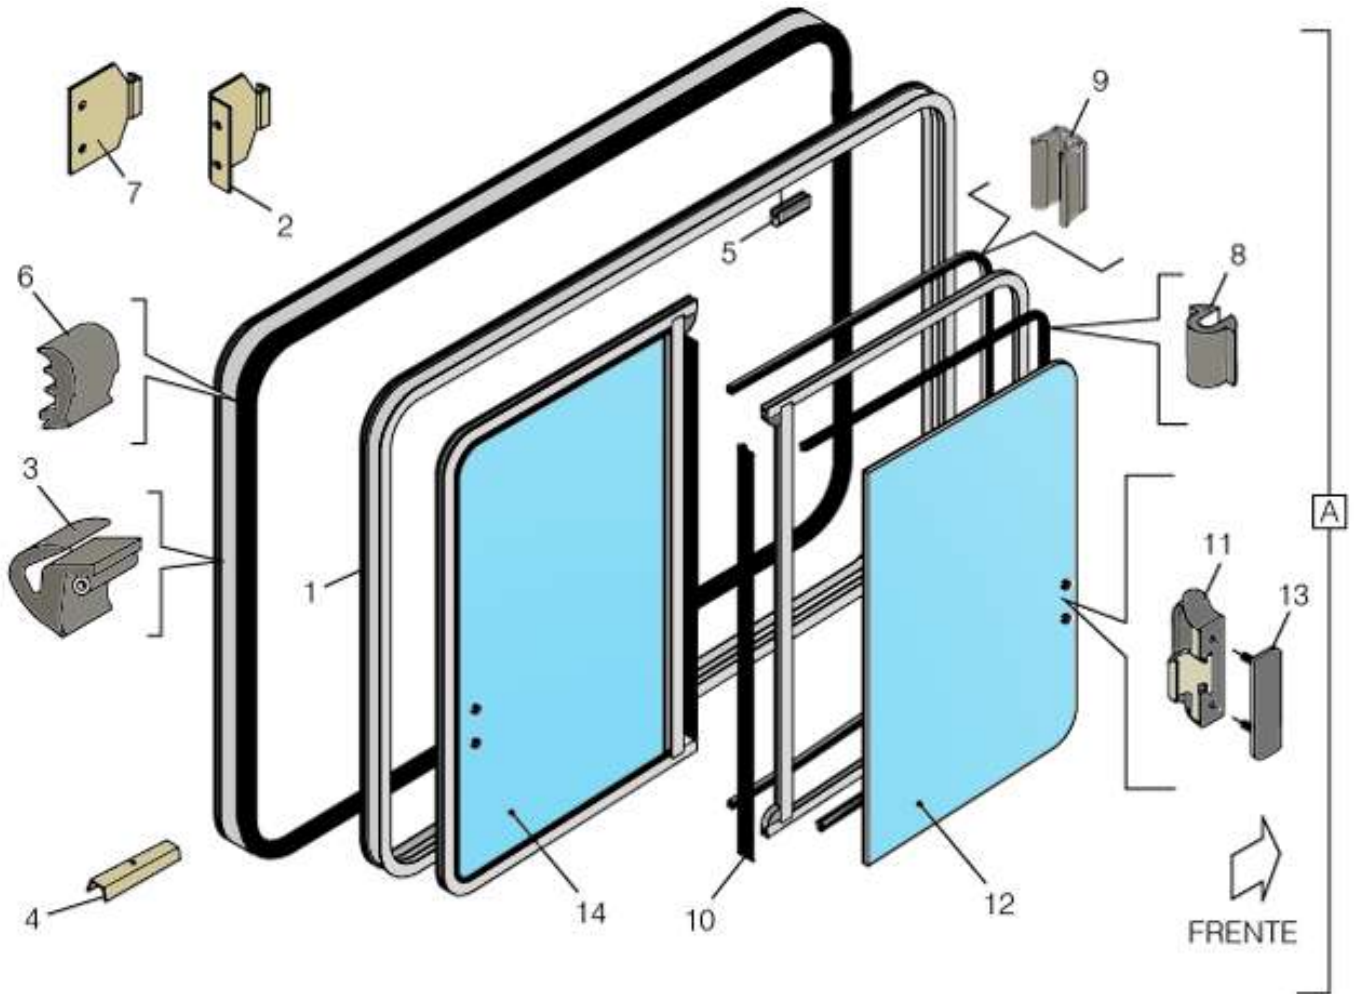

CATÁLOGO TÉCNICO DE PEÇAS ALLEGRO

D180 - CONJUNTO JANELAS DO SALÃO - LADO ESQUERDO FUMEE

ITEM	CÓDIGO	DESCRIÇÃO	OBSERVAÇÃO
A	ALLEGROD180A	CONJUNTO DE JANELAS	VÃO 1400 MM
A	ALLEGROD180A	CONJUNTO JANELA SALÃO	VÃO 1300 MM
A	ALLEGROD180A	CONJUNTO JANELA SALÃO	VÃO 970 MM
01	ALLEGROD18001	CONJUNTO ARO CONTORNO JANELA	VÃO 1400 MM
01	ALLEGROD18001	CONJUNTO ARO CONTORNO JANELA	VÃO 1300 MM
01	ALLEGROD18001	CONJUNTO ARO CONTORNO JANELA	VÃO 970 MM
02	ALLEGROD18002	ENGATE TRINCO JANELA	
03	ALLEGROD18003	BORRACHA JANELA SALÃO	VÃO 1400 MM
03	ALLEGROD18003	BORRACHA JANELA SALÃO	VÃO 1300 MM
03	ALLEGROD18003	BORRACHA JANELA SALÃO	VÃO 970 MM
04	ALLEGROD18004	COBERTURA INTERNA SAÍDA D'ÁGUA	
05	ALLEGROD18005	ENCOSTO PARA ABERTURA JANELA	
06	ALLEGROD18006	BORRACHA EXTERNA CONTORNO JANELAS	
07	ALLEGROD18007	ENGATE TRINCO JANELA	
08	ALLEGROD18008	PERFIL BORRACHA FIXAÇÃO VIDRO	
09	ALLEGROD18009	BORRACHA CONTORNO EXTERNO CAIXILHO	
10	ALLEGROD18010	PESTANA VEDAÇÃO ENTRE-JANELAS	
11	ALLEGROD18011	CONJUNTO TRINCO JANELAS	
12	ALLEGROD18012	VIDRO JANELA DO SALÃO	VÃO 1400 MM