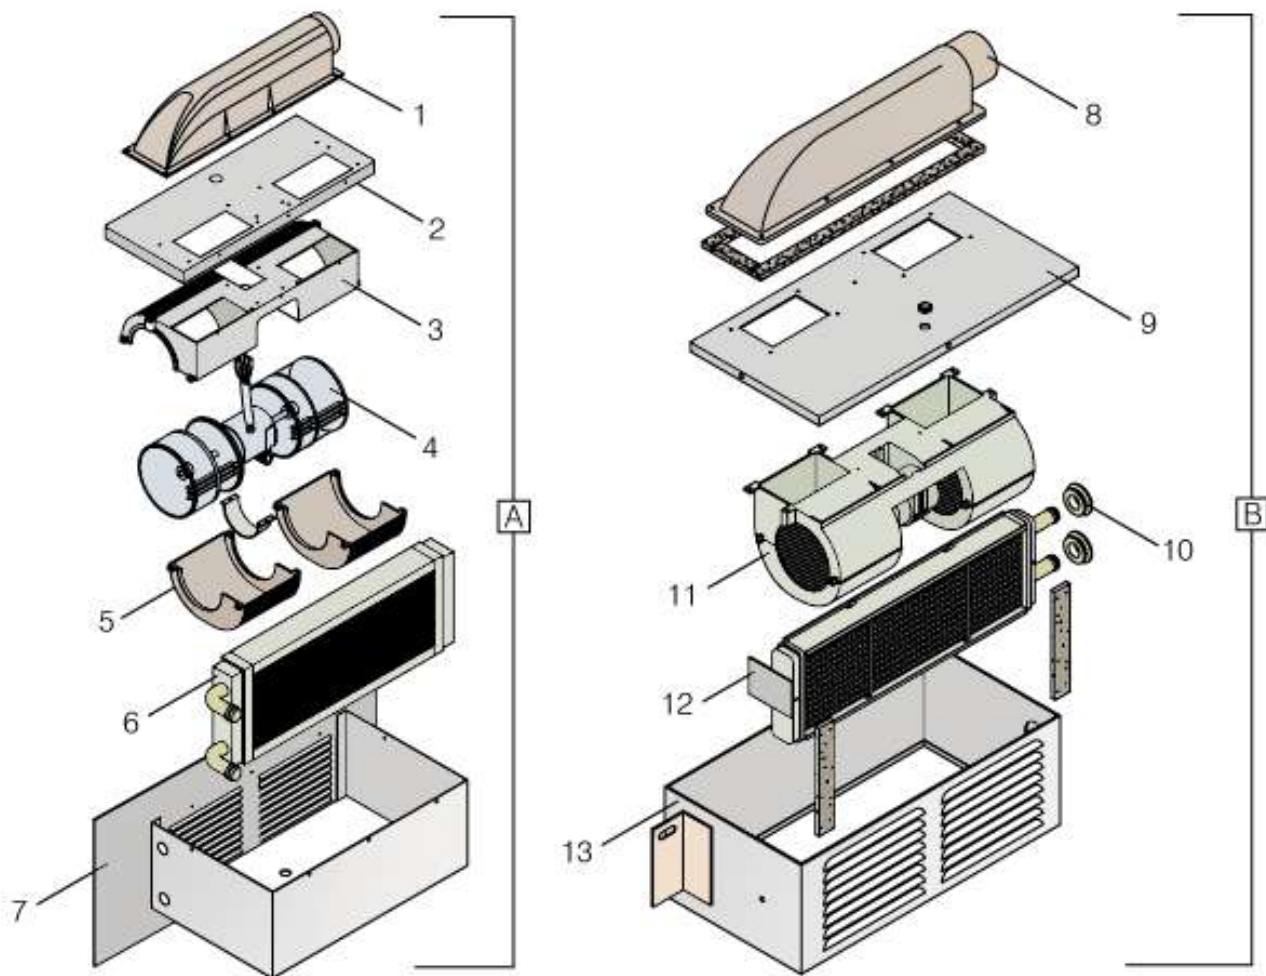

CATÁLOGO TÉCNICO DE PEÇAS

ALLEGRO

1001 - CONJUNTO DEFRÓSTER

ITEM	CÓDIGO	DESCRIÇÃO	OBSERVAÇÃO
A	ALLEGROI001A	CONJUNTO DEFRÓSTER	
B	ALLEGROI001B	CONJUNTO DEFRÓSTER	
01	ALLEGROI00101	ITEM SEM REPOSIÇÃO INDIVIDUAL	ACOMPANHA ÍTEM A
02	ALLEGROI00102	ITEM SEM REPOSIÇÃO INDIVIDUAL	ACOMPANHA ÍTEM A
03	ALLEGROI00103	ITEM SEM REPOSIÇÃO INDIVIDUAL	ACOMPANHA ÍTEM A
04	ALLEGROI00104	ITEM SEM REPOSIÇÃO INDIVIDUAL	ACOMPANHA ÍTEM A
05	ALLEGROI00105	ITEM SEM REPOSIÇÃO INDIVIDUAL	ACOMPANHA ÍTEM A
06	ALLEGROI00106	ITEM SEM REPOSIÇÃO INDIVIDUAL	ACOMPANHA ÍTEM A
07	ALLEGROI00107	ITEM SEM REPOSIÇÃO INDIVIDUAL	ACOMPANHA ÍTEM A
08	ALLEGROI00108	ITEM SEM REPOSIÇÃO INDIVIDUAL	ACOMPANHA ÍTEM B
09	ALLEGROI00109	ITEM SEM REPOSIÇÃO INDIVIDUAL	ACOMPANHA ÍTEM B
10	ALLEGROI00110	ITEM SEM REPOSIÇÃO INDIVIDUAL	ACOMPANHA ÍTEM B
11	ALLEGROI00111	ITEM SEM REPOSIÇÃO INDIVIDUAL	ACOMPANHA ÍTEM B
12	ALLEGROI00112	ITEM SEM REPOSIÇÃO INDIVIDUAL	ACOMPANHA ÍTEM B
13	ALLEGROI00113	ITEM SEM REPOSIÇÃO INDIVIDUAL	ACOMPANHA ÍTEM B