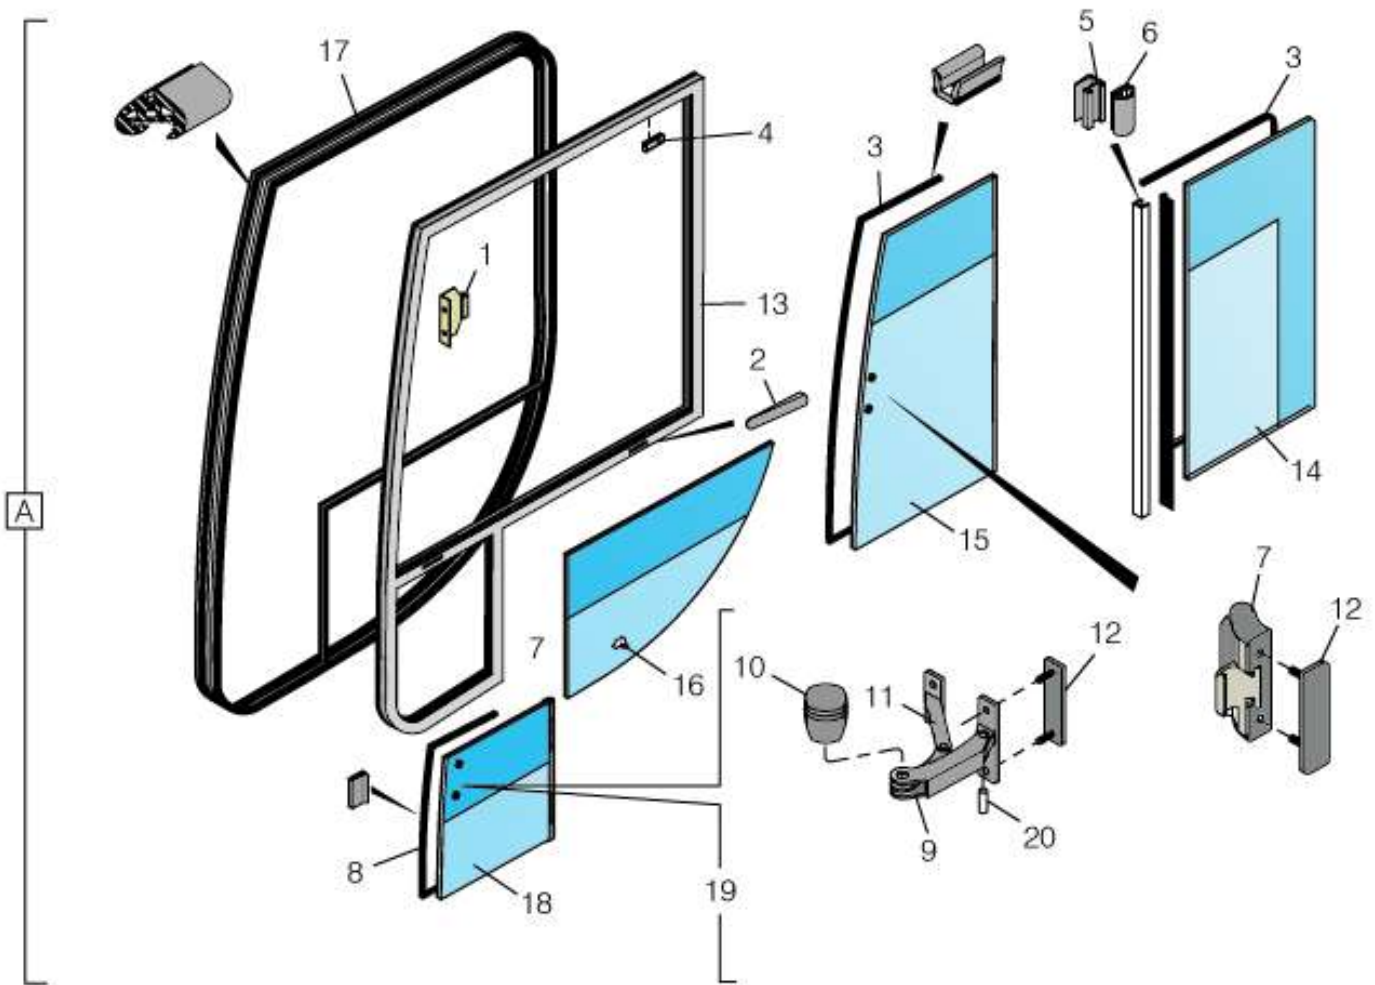

CATÁLOGO TÉCNICO DE PEÇAS

ALLEGRO

D100 - CONJUNTO JANELÃO DO MOTORISTA

ITEM	CÓDIGO	DESCRIÇÃO	OBSERVAÇÃO
A	ALLEGROD100A	CONJUNTO JANELÃO MOTORISTA	VIDROS VERDES
01	ALLEGROD10001	ENGATE DO TRINCO JANELAS	
02	ALLEGROD10002	CANALETA DA JANELA	
03	ALLEGROD10003	CANALETA CORREDIÇA VIDRO	
04	ALLEGROD10004	BATENTE VIDROS MÓVEIS JANELAS	
05	ALLEGROD10005	PERFIL FIX. VEDAÇÃO ENTRE VIDROS	
06	ALLEGROD10006	PERFIL VEDAÇÃO ENTRE VIDROS	
07	ALLEGROD10007	CONJUNTO PUXADOR DE JANELA	
08	ALLEGROD10008	BORRACHA VEDAÇÃO VENTAROLA	
09	ALLEGROD10009	SUPORTE TRINCO DA VENTAROLA	
10	ALLEGROD10010	MANÍPULO VENTAROLA MOTORISTA	
11	ALLEGROD10011	MANCAL MAIOR MECANISMO VENTAROLA	
12	ALLEGROD10012	ACABAM. EXT. PUXADOR JANELAS	
13	ALLEGROD10013	CONJUNTO ARO JANELÃO MOTORISTA	
14	ALLEGROD10014	VIDRO MÓVEL DIANTEIRO JANELÃO MOTORISTA	
15	ALLEGROD10015	VIDRO MÓVEL DIANTEIRO JANELÃO MOTORISTA	
16	ALLEGROD10016	VIDRO INFERIOR JANELA MOTORISTA	
17	ALLEGROD10017	BORRACHA JANELÃO MOTORISTA	
18	ALLEGROD10018	CONJUNTO VENTAROLA JANELÃO MOTORISTA