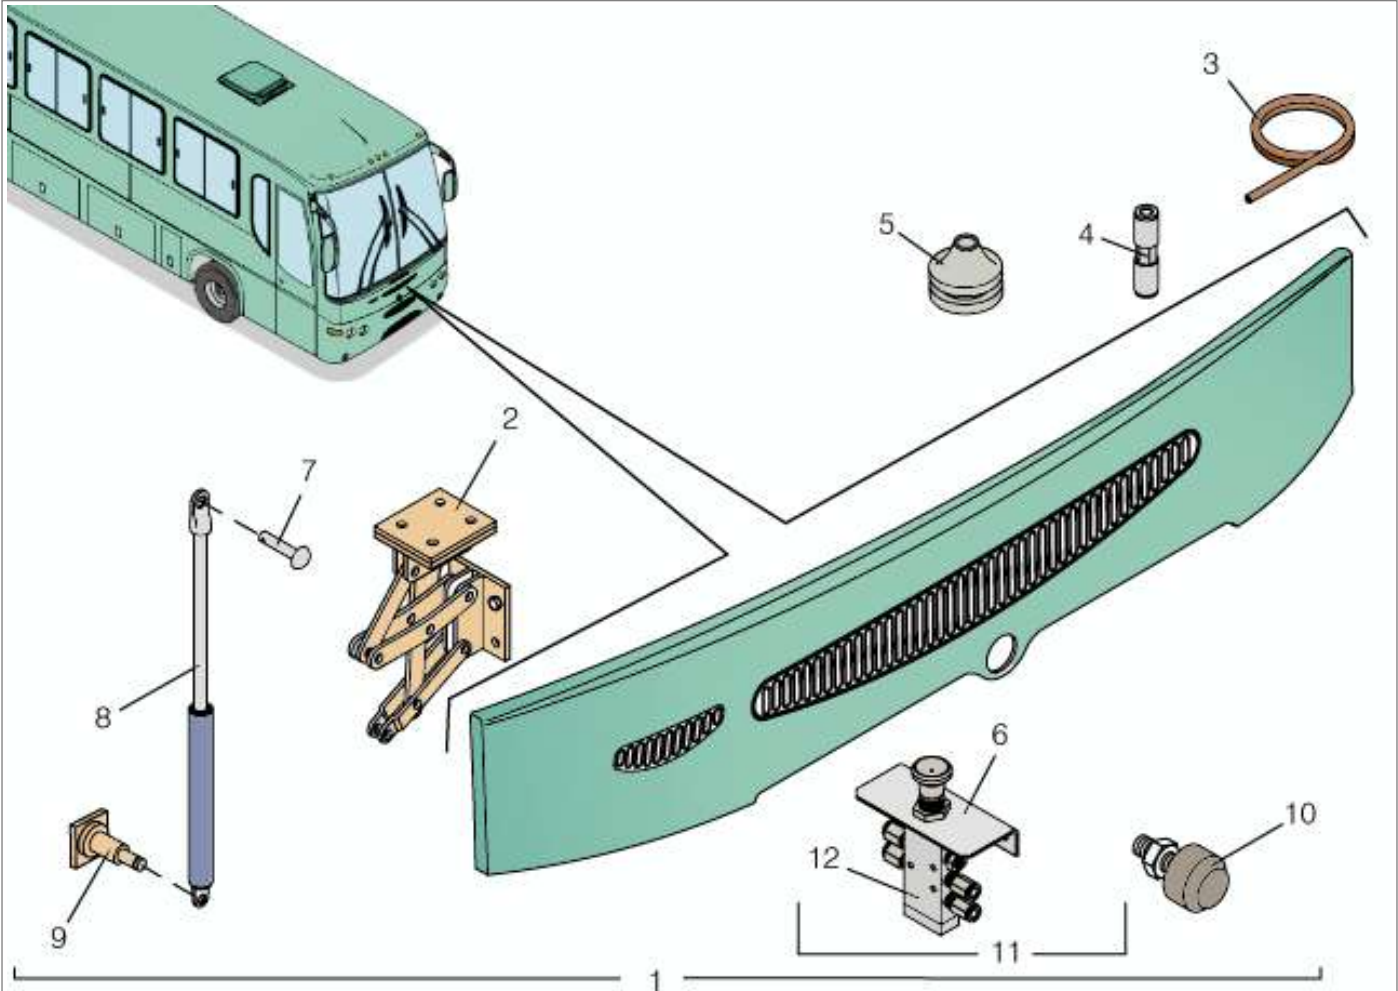

CATÁLOGO TÉCNICO DE PEÇAS ALLEGRO B100 - CONJUNTO GRADE DIANTEIRA

ITEM	CÓDIGO	DESCRIÇÃO	OBSERVAÇÃO
01	ALLEGROB10001	CONJUNTO GRADE DIANTEIRA	INCLUI O ITEN 02
02	ALLEGROB10002	CONJUNTO DOBRADIÇA GRADE DIANTEIRA	LADO DIREITO
02	ALLEGROB10002	CONJUNTO DOBRADIÇA GRADE DIANTEIRA	LADO ESQUERDO
03	ALLEGROB10003	TUBO POLIAMIDA	VERDE
03	ALLEGROB10003	TUBO POLIAMIDA	AZUL
04	ALLEGROB10004	UNIÃO RETA IGUAL	
05	ALLEGROB10005	BORRACHA PROTEÇÃO CHICOTE	
06	ALLEGROB10006	SUPORTE VÁLVULA ACIONAMENTO PORTA DIANTEIRA	
07	ALLEGROB10007	PINO ENGATE PISTÃO PORTINHOLA	
08	ALLEGROB10008	MOLA À GÁS (PISTÃO)	
09	ALLEGROB10009	SUPORTE PISTÃO	
10	ALLEGROB10010	BATENTE CAPÔ	
11	ALLEGROB10011	CONJUNTO ACIONAMENTO EXTERNO ABERTURA PORTA	
12	ALLEGROB10012	VÁLVULA PNEUMÁTICA 5-2 VIAS