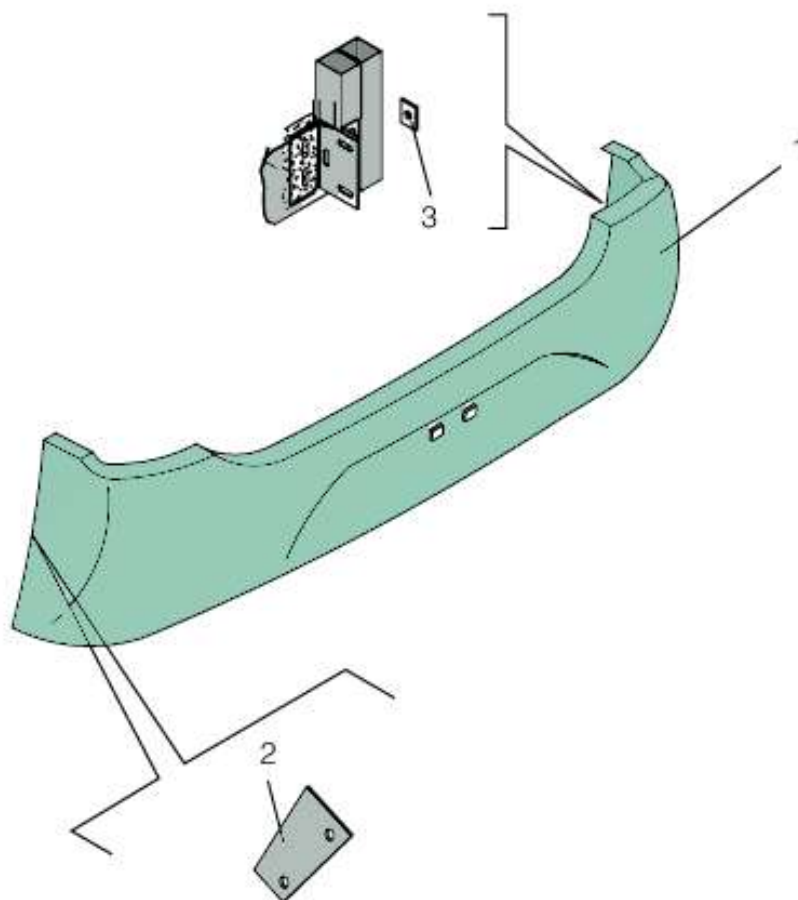

CATÁLOGO TÉCNICO DE PEÇAS ALLEGRO E150 - CONJUNTO PARA-CHOQUE TRASEIRO

ITEM	CÓDIGO	DESCRIÇÃO	OBSERVAÇÃO
01	ALLEGROE15001	CONJUNTO PARA-CHOQUE TRASEIRO	
02	ALLEGROE15002	SUPORTE PARA-CHOQUE TRASEIRO	
03	ALLEGROE15003	APOIO FIXAÇÃO PARA-CHOQUE