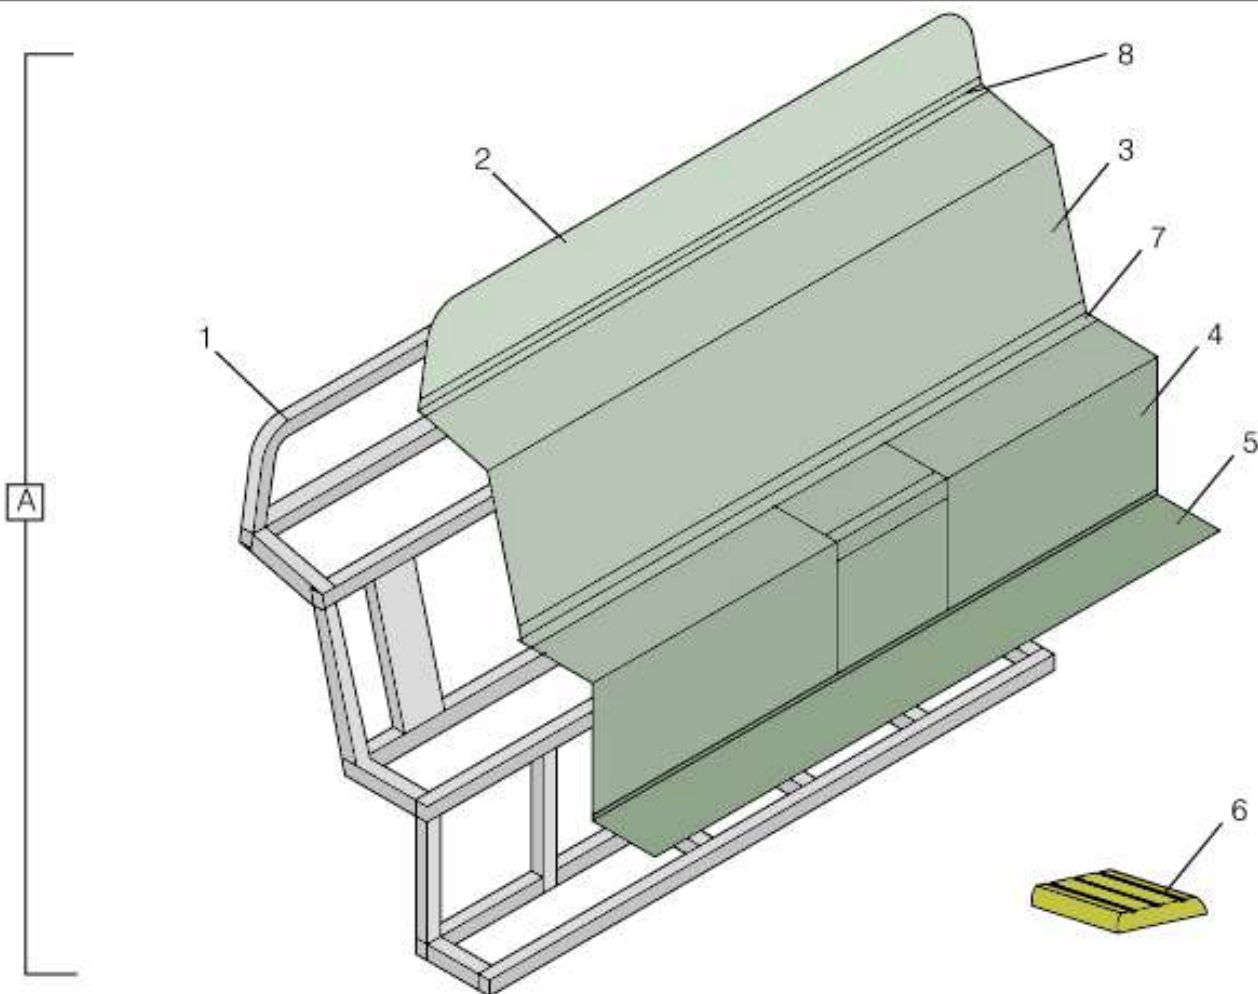

ITEM	CÓDIGO	DESCRIÇÃO	OBSERVAÇÃO
19	ALLEGROA05019	PERFIS AÇO C	

CATÁLOGO TÉCNICO DE PEÇAS ALLEGRO

A100 - CONJUNTO COMPLEMENTO INFERIOR CASULO

ITEM	CÓDIGO	DESCRIÇÃO	OBSERVAÇÃO
A	ALLEGROA100A	CONJUNTO COMPLEMENTO INFERIOR CASULO	
01	ALLEGROA10001	PLATAFORMA ACESSO MOTORISTA E SALÃO	
02	ALLEGROA10002	ESTRUTURA BASE INFERIOR	VER DESENHO A-050
03	ALLEGROA10003	CONJUNTO CAIXA DE RODA DIANTEIRA	VER DESENHO A-200
04	ALLEGROA10004	CONJUNTO CAIXA DE RODA DIANTEIRA	VER DESENHO A-200
05	ALLEGROA10005	CONJUNTO CAIXA DE RODA TRASEIRA	VER DESENHO A-200
06	ALLEGROA10006	CAIXA DE RODA TRASEIRA	VER DESENHO A-200
07	ALLEGROA10007	TUBO AÇO RETANGULAR	
08	ALLEGROA10008	TUBO AÇO QUADRADO	
09	ALLEGROA10009	TUBO AÇO QUADRADO	
10	ALLEGROA10010	TUBO AÇO RETANGULAR	
11	ALLEGROA10011	TUBO AÇO RETANGULAR	

CATÁLOGO TÉCNICO DE PEÇAS ALLEGRO

A150 - CONJUNTO PLATAFORMA SOBRE MOTOR

ITEM	CÓDIGO	DESCRIÇÃO	OBSERVAÇÃO
A	ALLEGROA150A	REVESTIMENTO PLATAFORMA SOBRE MOTOR	
01	ALLEGROA15001	PLATAFORMA SOBRE MOTOR	
02	ALLEGROA15002	REVESTIMENTO PLATAFORMA SOBRE MOTOR	
03	ALLEGROA15003	REVESTIMENTO PLATAFORMA SOBRE MOTOR	
04	ALLEGROA15004	REVESTIMENTO PLATAFORMA SOBRE MOTOR	
05	ALLEGROA15005	REVESTIMENTO PLATAFORMA SOBRE MOTOR	
06	ALLEGROA15006	PERFIL DE ALUMÍNIO RETO LISO	
07	ALLEGROA15007	PERFIL L	
08	ALLEGROA15008	PERFIL L	