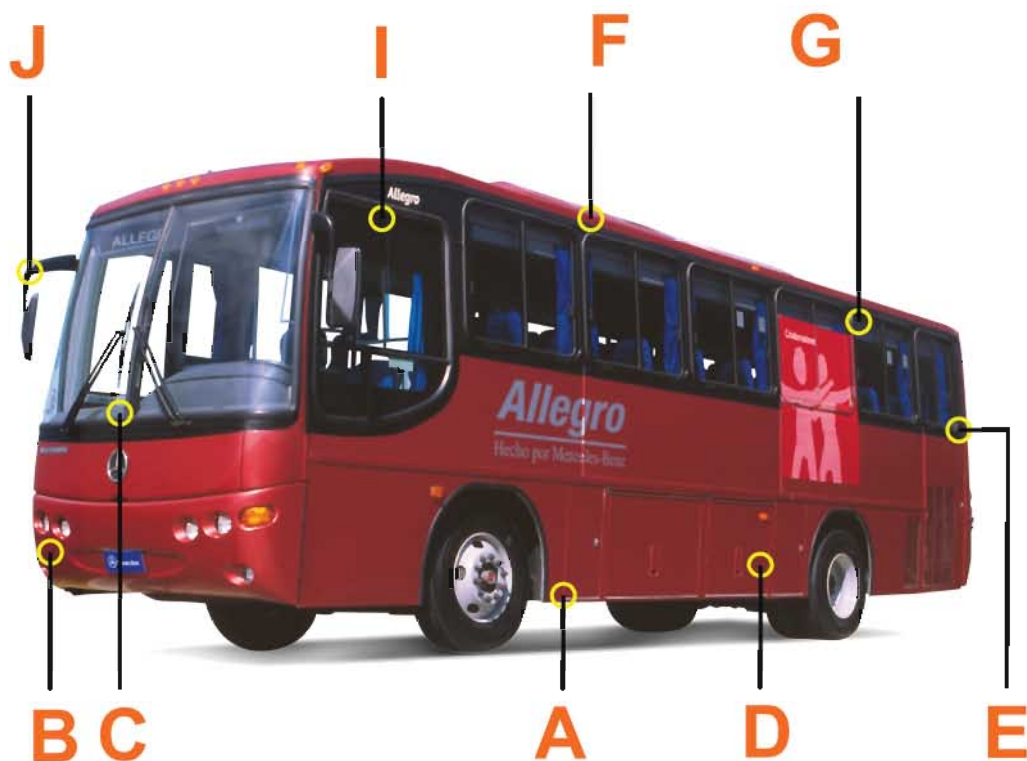

Índice

Grupo	Descrição	Páginas
A	Conjunto da Base	03 à 14
B	Conjunto da Frente Externa	15 à 21
C	Conjunto da Frente Interna	22 à 33
D	Conjunto das Laterais	34 à 70
E	Conjunto da Traseira	71 à 76
F	Conjunto do Teto	77 à 80
G	Componentes Internos do Salão	81 à 90
H	Não disponível neste modelo	-
I	Dutos da Calefação	96 à 98
J	Componentes Externos	99 à 104