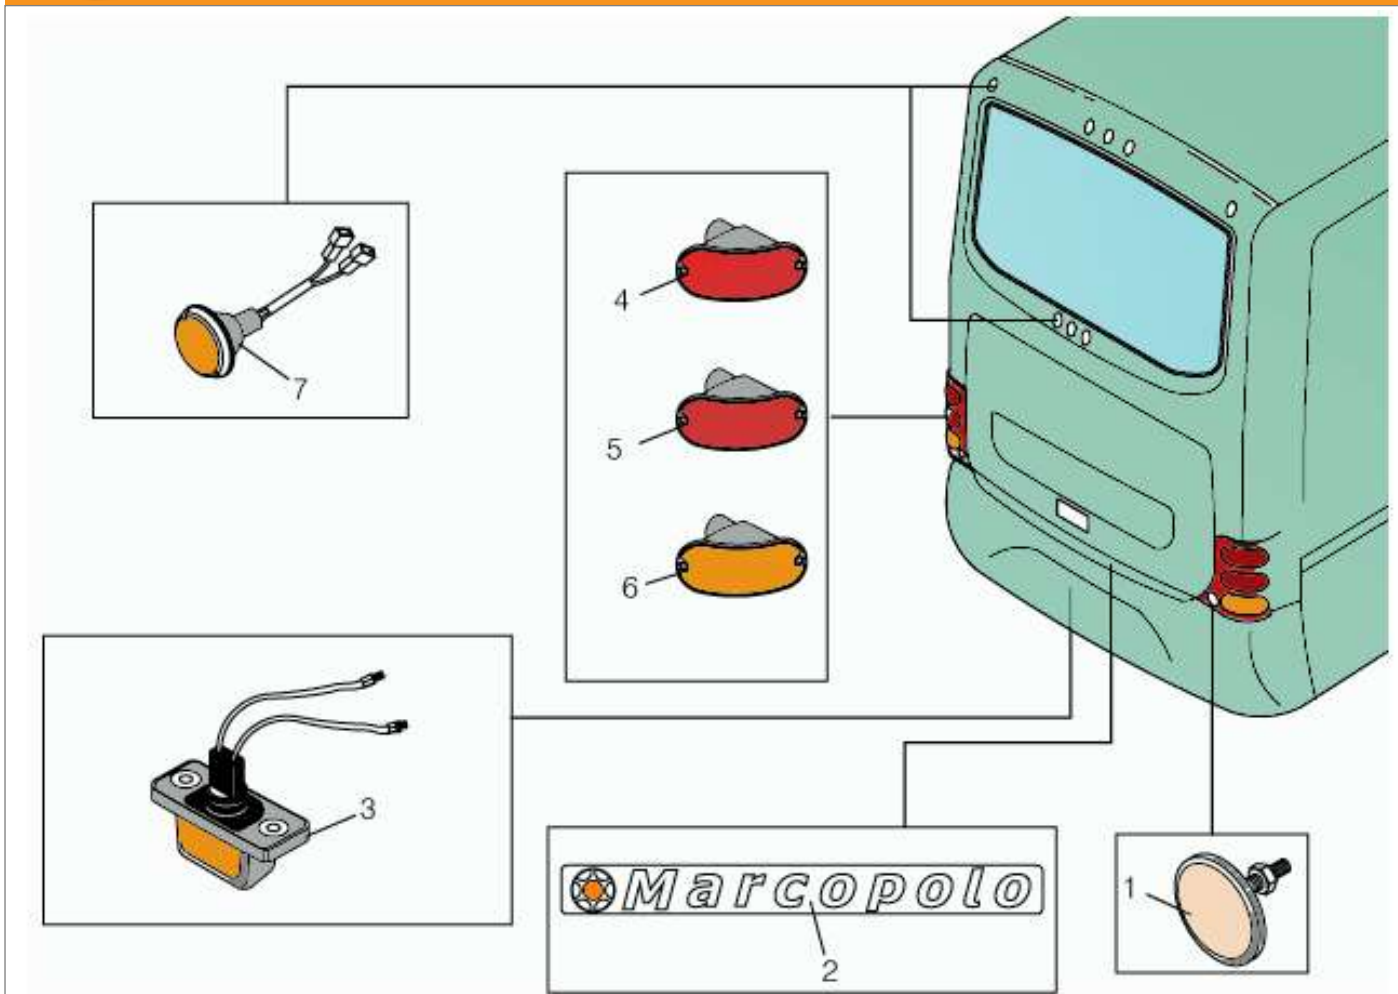

CATÁLOGO TÉCNICO DE PEÇAS ALLEGRO

E200 - COMPONENTES EXTERNOS TRASEIROS

ITEM	CÓDIGO	DESCRIÇÃO	OBSERVAÇÃO
01	ALLEGROE20001	RETRO REFLETOR	
02	ALLEGROE20002	ADESIVOS, PLACAS E LETREIROS	
03	ALLEGROE20003	CONJUNTO ILUMINAÇÃO DEGRAUS	COM LÂMPADA
04	ALLEGROE20004	CONJUNTO SINALEIRA PISCA	BRANCA - COM LÂMPADA
05	ALLEGROE20005	CONJUNTO SINALEIRA DE FREIO	VERMELHA - COM LÂMPADA
06	ALLEGROE20006	SINALEIRA TRASEIRA DE RÉ	AMBAR - COM LÂMPADA
07	ALLEGROE20007	DELIMITADORA	VERMELHA - COM LÂMPADA
07	ALLEGROE20007	SINALEIRA DELIMITADORA DE TETO	AMBAR - COM LÂMPADA