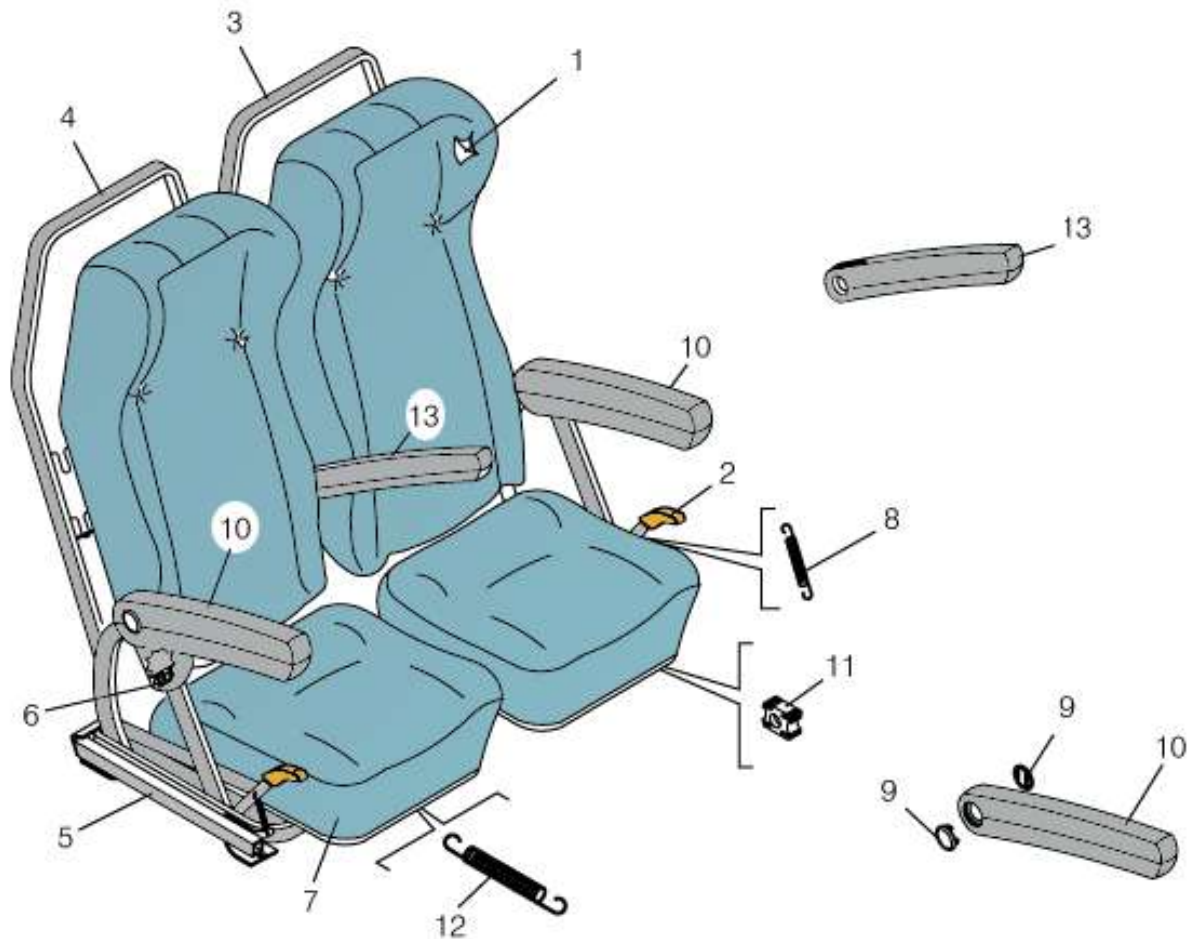

CATÁLOGO TÉCNICO DE PEÇAS ALLEGRO

G260 - CONJUNTO POLTRONA SOBRE PLATAFORMA

ITEM	CÓDIGO	DESCRIÇÃO	OBSERVAÇÃO
A	ALLEGROG260A	CONJUNTO POLTRONA INTERCITY	LADO DIREITO
A	ALLEGROG260A	CONJUNTO POLTRONA INTERCITY	LADO ESQUERDO
01	ALLEGROG26001	CARPETE LOOP	TRASEIRA DAS POLTRONAS / COR AZUL MÉDIO
01	ALLEGROG26001	TECIDO NAVAL RASCHEL VELAS	FRENTE E LATERAIS DAS POLTRONAS / COR AZUL
02	ALLEGROG26002	MANÍPULO ACIONAMENTO RECLINAÇÃO	
03	ALLEGROG26003	CONJUNTO ENCOSTO E ASSENTO	LADO ESQUERDO
04	ALLEGROG26004	CONJUNTO ENCOSTO E ASSENTO	LADO DIREITO
05	ALLEGROG26005	CONJUNTO ESTRUTURA POLTRONA INTERCITY	LADO DIREITO
05	ALLEGROG26005	CONJUNTO ESTRUTURA POLTRONA INTERCITY	LADO ESQUERDO
06	ALLEGROG26006	MADEIRA FIXAÇÃO CAPA POLTRONA	
07	ALLEGROG26007	CONJUNTO ASSENTO POLTRONA	
08	ALLEGROG26008	MOLA ALAVANCA DE RECLINAÇÃO	
09	ALLEGROG26009	ACABAMENTO MANCAL BRAÇO LATERAL MÓVEL	
10	ALLEGROG26010	CONJUNTO BRAÇO LATERAL POLTRONA	
11	ALLEGROG26011	ROLETE ASSENTO POLTRONA	
12	ALLEGROG26012	MOLA RECLINAÇÃO POLTRONA	
13	ALLEGROG26013	BRAÇO CENTRAL POLTRONA