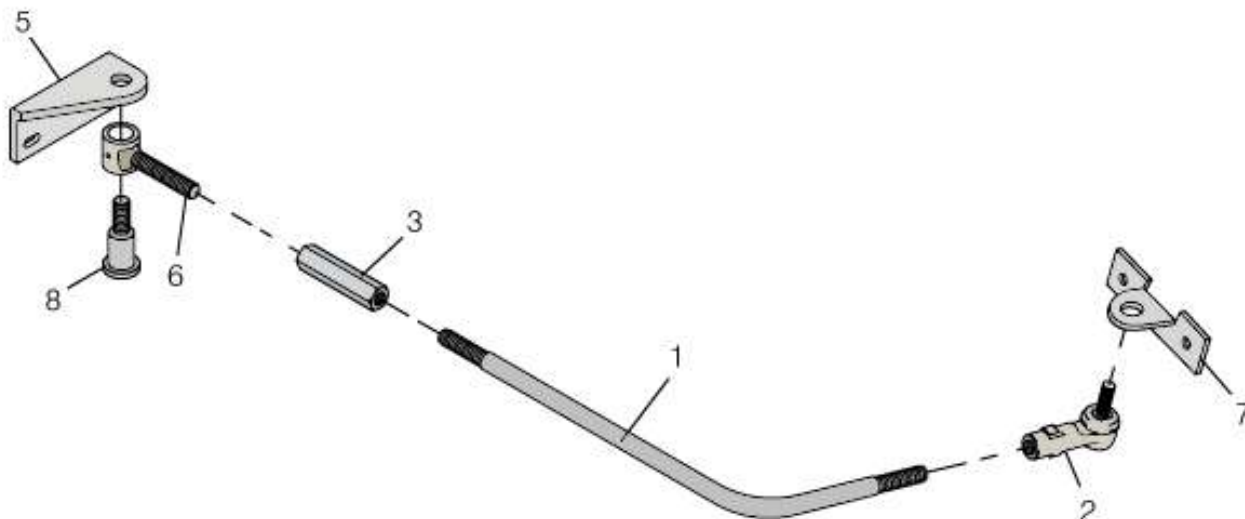

CATÁLOGO TÉCNICO DE PEÇAS ALLEGRO

D350 - CONJUNTO BRAÇO BARRA ESTABILIZADORA

A

ITEM	CÓDIGO	DESCRIÇÃO	OBSERVAÇÃO
A	ALLEGROD350A	CONJUNTO BRAÇO BARRA ESTABILIZADORA	
01	ALLEGROD35001	BRAÇO BARRA ESTABILIZADORA	
02	ALLEGROD35002	PONTEIRA BRAÇO ESTABILIZADOR PORTA	
03	ALLEGROD35003	MANÍPULO REGISTRO BRAÇO ESTABILIZADOR	
04	ALLEGROD35004	ENGRAXADEIRA	
05	ALLEGROD35005	SUORTE BARRA ESTABILIZADORA	
06	ALLEGROD35006	PONTEIRA BRAÇO ESTABILIZADOR PORTA	
07	ALLEGROD35007	SUORTE ESTABILIZADOR PORTA	
08	ALLEGROD35008	PINO FIXAÇÃO BARRA ESTABILIZADORA