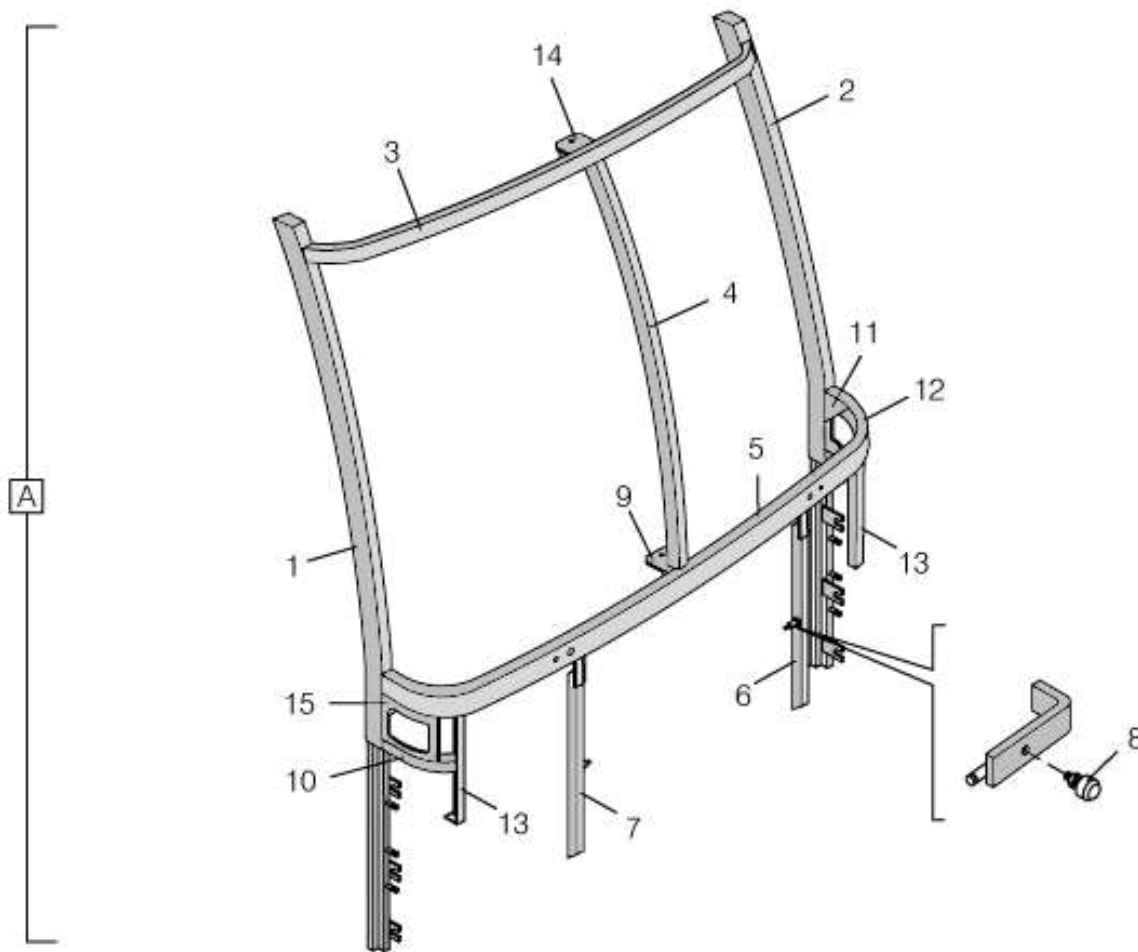

CATÁLOGO TÉCNICO DE PEÇAS ALLEGRO

B001 - CONJUNTO ESTRUTURA DIANTEIRA

ITEM	CÓDIGO	DESCRIÇÃO	OBSERVAÇÃO
A	ALLEGROB001A	CONJUNTO ESTRUTURA FRENTE	
01	ALLEGROB00101	CONJUNTO COLUNA DA FRENTE	
02	ALLEGROB00102	CONJUNTO COLUNA DA FRENTE	
03	ALLEGROB00103	CAVERNA SUPERIOR PARA-BRISA INFERIOR	
04	ALLEGROB00104	COLUNA CENTRAL PARA-BRISA	
05	ALLEGROB00105	CONJUNTO CAVERNA INFERIOR PARA-BRISA	
06	ALLEGROB00106	SUORTE CENTRAL PARA-CHOQUE DIANTEIRO	
07	ALLEGROB00107	SUORTE CENTRAL PARA-CHOQUE DIANTEIRO	
08	ALLEGROB00108	BATENTE CAPÔ	
09	ALLEGROB00109	APOIO CENTRAL PAINEL BASE	
10	ALLEGROB00110	CURVA SUPORTE FAROL	
11	ALLEGROB00111	FLÂMULAS DE AÇO	
12	ALLEGROB00112	FLÂMULA ESTRUTURA DA FRENTE	
13	ALLEGROB00113	PERFIS AÇO	
14	ALLEGROB00114	FLÂMULA UNIÃO TUBO CENTRAL	
15	ALLEGROB00115	FLÂMULA ESTRUTURA DA FRENTE