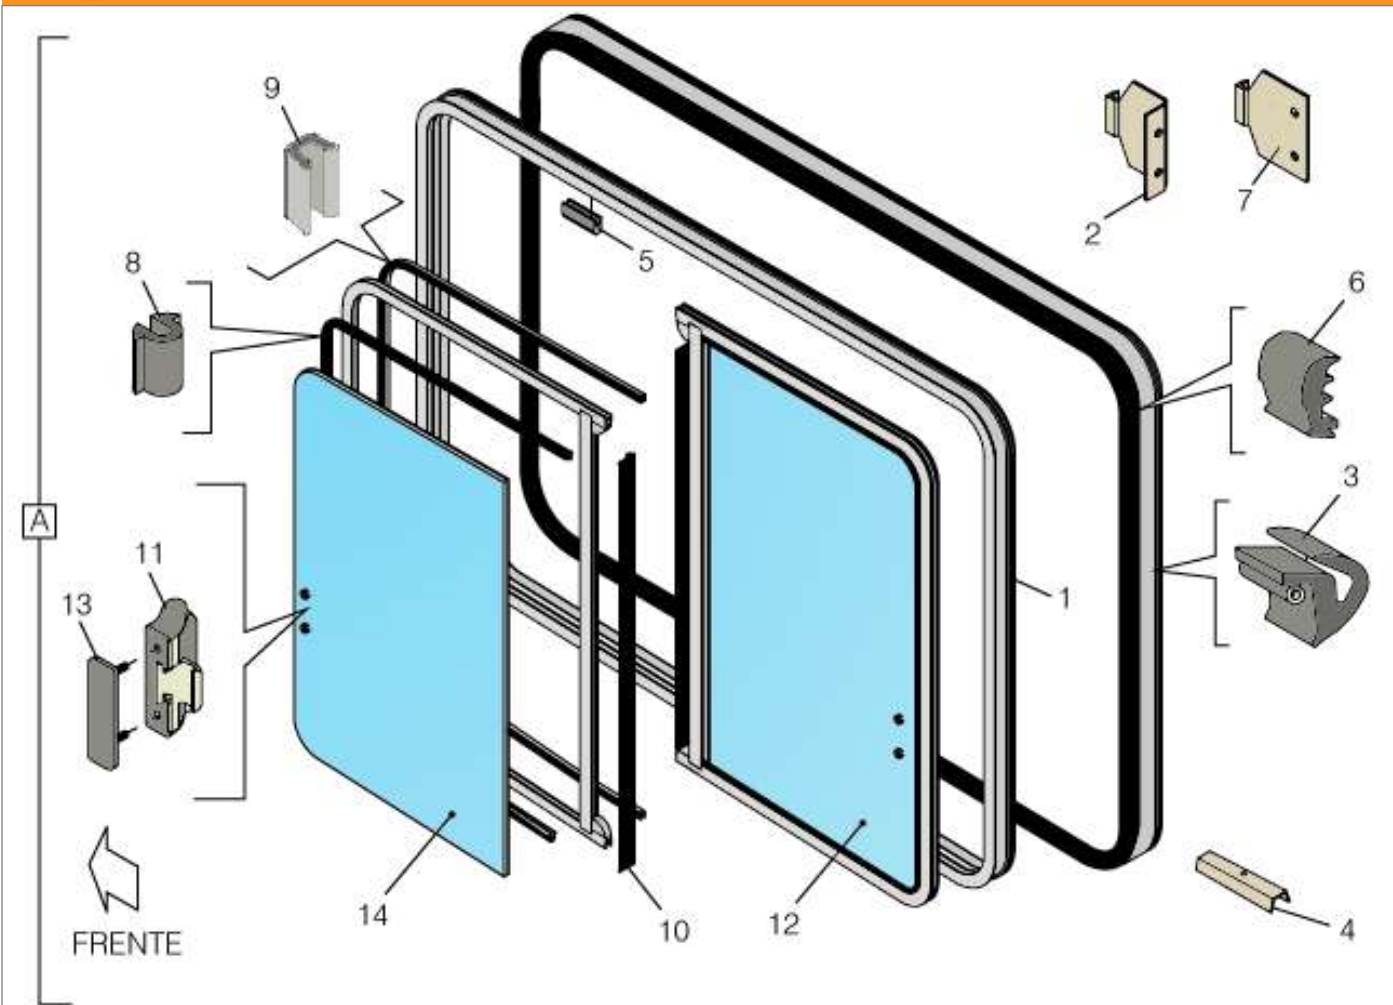

CATÁLOGO TÉCNICO DE PEÇAS ALLEGRO

D170 - CONJUNTO JANELAS DO SALÃO - LADO DIREITO FUMEE

ITEM	CÓDIGO	DESCRIÇÃO	OBSERVAÇÃO
A	ALLEGROD170A	CONJUNTO DE JANELAS	VÃO 1400 MM
A	ALLEGROD170A	CONJUNTO DE JANELAS	VÃO 1300 MM
A	ALLEGROD170A	CONJUNTO JANELA SALÃO	VÃO 970 MM
01	ALLEGROD17001	CONJUNTO ARO CONTORNO JANELA	VÃO 1400 MM
01	ALLEGROD17001	CONJUNTO ARO CONTORNO JANELA	VÃO 1300 MM
01	ALLEGROD17001	CONJUNTO ARO CONTORNO JANELA	VÃO 970 MM
02	ALLEGROD17002	ENGATE TRINCO JANELA	
03	ALLEGROD17003	BORRACHA JANELA SALÃO	VÃO 1400 MM
03	ALLEGROD17003	BORRACHA JANELA SALÃO	VÃO 1300 MM
03	ALLEGROD17003	BORRACHA JANELA SALÃO	VÃO 970 MM
04	ALLEGROD17004	COBERTURA INTERNA SAÍDA D'ÁGUA	
05	ALLEGROD17005	ENCOSTO PARA ABERTURA JANELA	
06	ALLEGROD17006	BORRACHA EXTERNA CONTORNO JANELAS	
07	ALLEGROD17007	ENGATE TRINCO JANELA	
08	ALLEGROD17008	PERFIL BORRACHA FIXAÇÃO VIDRO	
09	ALLEGROD17009	BORRACHA CONTORNO EXTERNO CAIXILHO	
10	ALLEGROD17010	PESTANA VEDAÇÃO ENTRE-JANELAS	
11	ALLEGROD17011	CONJUNTO TRINCO JANELAS	
12	ALLEGROD17012	VIDRO JANELA DO SALÃO	VÃO 1400 MM