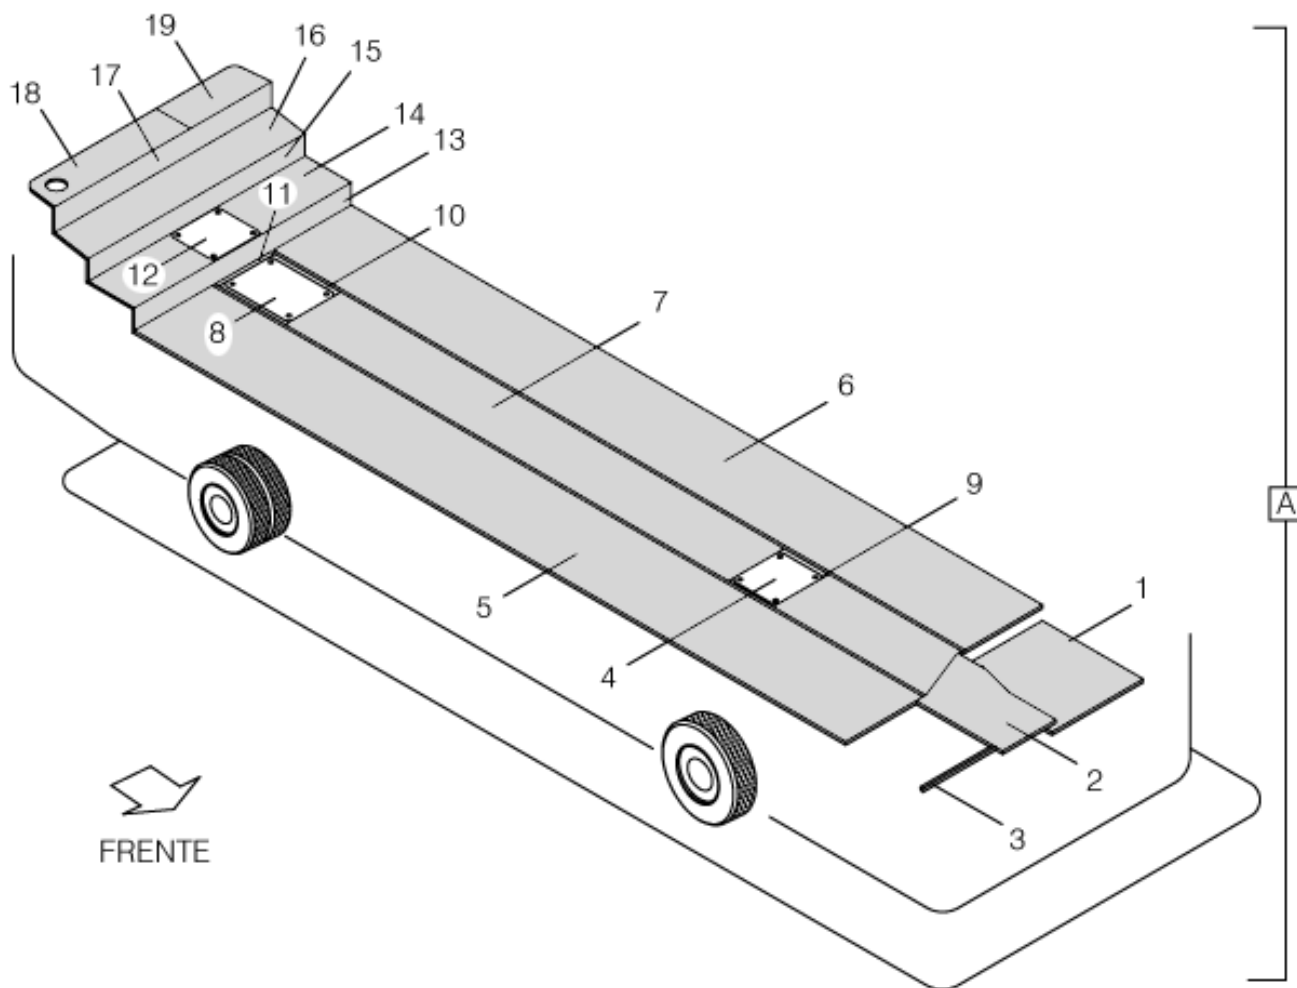

CATÁLOGO TÉCNICO DE PEÇAS

ALLEGRO

G100 - CONJUNTO DO ASSOALHO

ITEM	CÓDIGO	DESCRIÇÃO	OBSERVAÇÃO
A	ALLEGROG100A	CONJUNTO DO ASSOALHO	
01	ALLEGROG10001	COMPENSADO ASSOALHO PLATAFORMA MOTORISTA	
02	ALLEGROG10002	COMPENSADO ASSOALHO PLATAFORMA MOTORISTA	
03	ALLEGROG10003	COMPENSADO TRATADO	
04	ALLEGROG10004	CONJUNTO TAMPA INSPEÇÃO	VER DESENHO G150.
05	ALLEGROG10005	MADEIRA REVESTIMENTO ASSOALHO	
06	ALLEGROG10006	MADEIRA REVESTIMENTO ASSOALHO	
07	ALLEGROG10007	COMPENSADO TRATADO	
08	ALLEGROG10008	CONJUNTO TAMPA INSPEÇÃO	VER DESENHO G150.
09	ALLEGROG10009	MADEIRA REVESTIMENTO ASSOALHO	
10	ALLEGROG10010	MADEIRA REVESTIMENTO ASSOALHO	
11	ALLEGROG10011	COMPENSADO TRATADO	
12	ALLEGROG10012	CONJUNTO TAMPA INSPEÇÃO PLATAFORMA	VER DESENHO G150.
13	ALLEGROG10013	COMPENSADO TRATADO	
14	ALLEGROG10014	COMPENSADO TRATADO	
15	ALLEGROG10015	COMPENSADO TRATADO	
16	ALLEGROG10016	COMPENSADO TRATADO	
17	ALLEGROG10017	MADEIRA REVESTIMENTO ASSOALHO	
18	ALLEGROG10018	MADEIRA REVESTIMENTO ASSOALHO