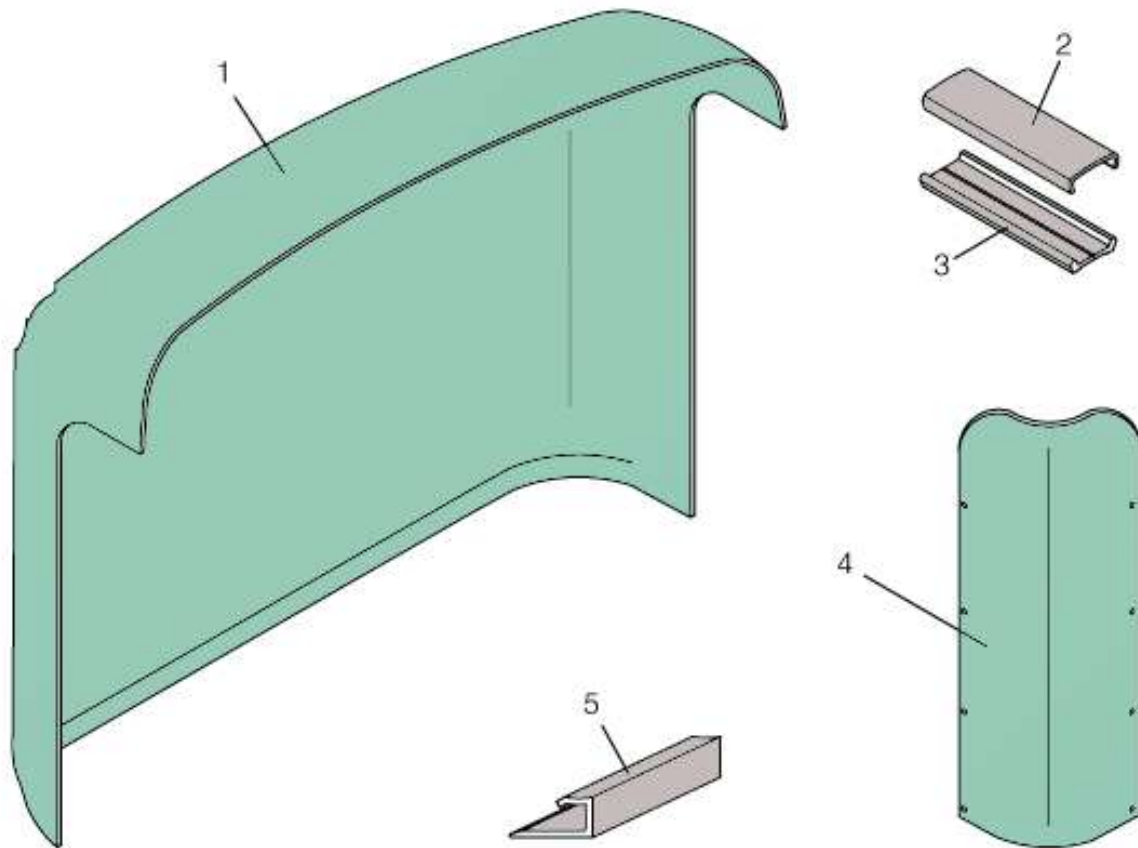

CATÁLOGO TÉCNICO DE PEÇAS
ALLEGRO
G050 - CONJUNTO REVESTIMENTO INTERNO TRASEIRO

ITEM	CÓDIGO	DESCRIÇÃO	OBSERVAÇÃO
01	ALLEGROG05001	CONJUNTO TETO INTERNO TRASEIRO	CINZA GRIS
02	ALLEGROG05002	PERFIL ACABAMENTO	CINZA GRIS
03	ALLEGROG05003	PERFIL DE ACABAMENTO	
04	ALLEGROG05004	ACABAMENTO CANO CAPTAÇÃO DE AR	
05	ALLEGROG05005	PERFIL ACABAMENTO DE BORDAS	CINZA GRIS