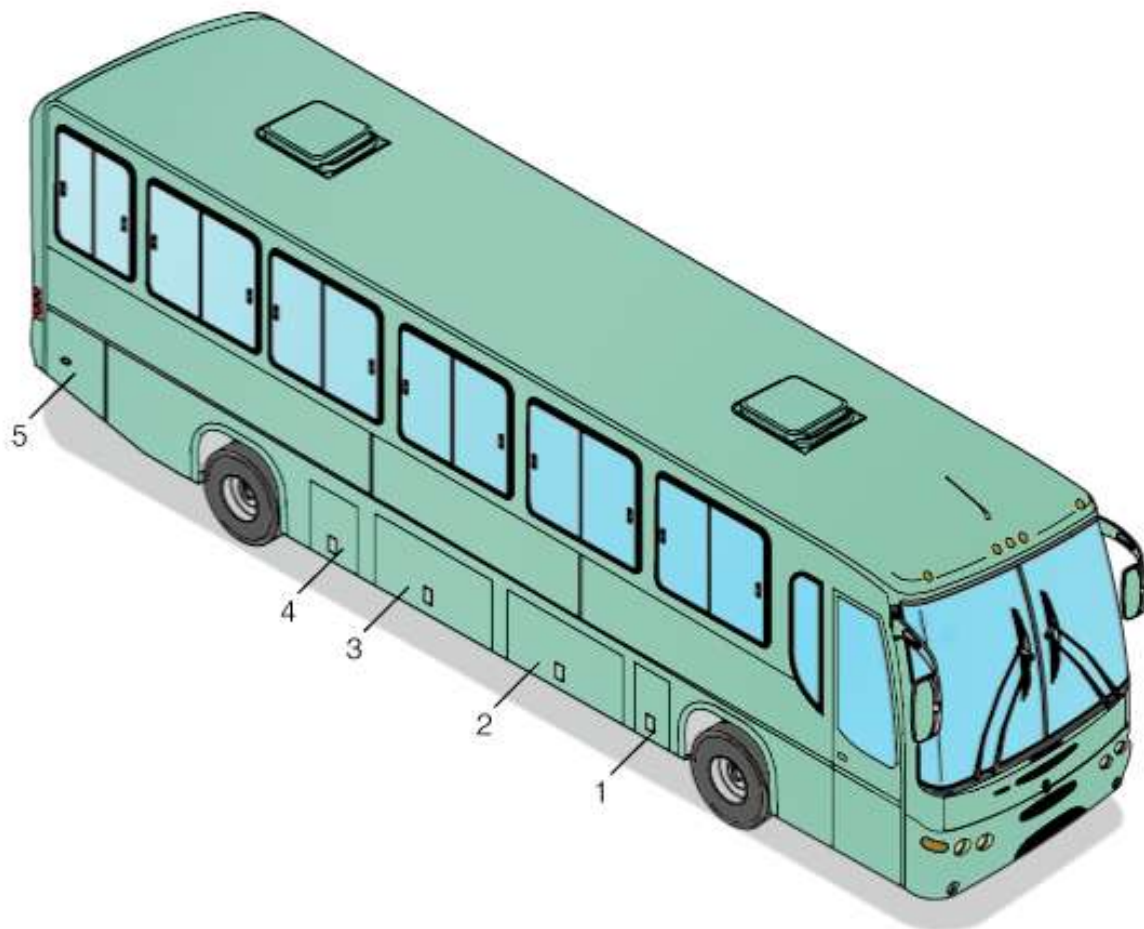

CATÁLOGO TÉCNICO DE PEÇAS ALLEGRO

D400 - DISTRIB DAS PORTINHOLAS - LADO DIREITO

ITEM	CÓDIGO	DESCRIÇÃO	OBSERVAÇÃO
01	ALLEGROD40001	CONJUNTO PORTINHOLA TANQUE COMBUSTÍVEL	VER DESENHO D-600
02	ALLEGROD40002	CONJUNTO PORTINHOLA DO BAGAGEIRO	VER DESENHO D-500
03	ALLEGROD40003	CONJUNTO PORTINHOLA COM SUSTENTAÇÃO PISTÃO	VER DESENHO D-550
04	ALLEGROD40004	CONJUNTO PORTINHOLA TANQUE COMBUSTÍVEL	CAIXA DE FERRAMENTAS - VER DESENHO D-650
05	ALLEGROD40005	CONJUNTO PORTINHOLA LATERAL MOTOR	VER DESENHO D-700