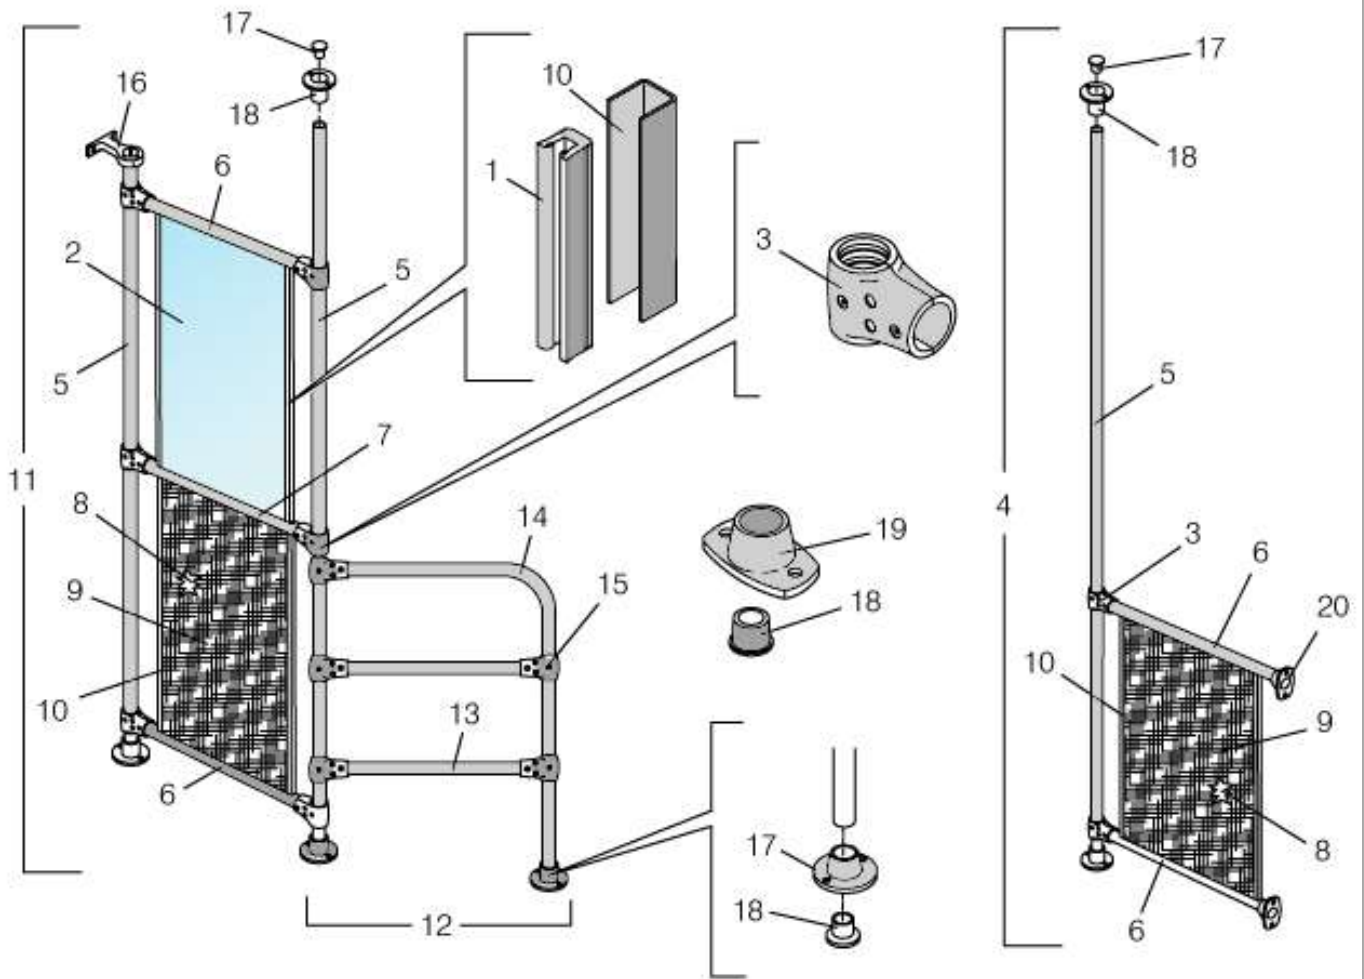

CATÁLOGO TÉCNICO DE PEÇAS ALLEGRO C250 - CONJUNTO PAREDE SEPARAÇÃO E GUARNIÇÃO

ITEM	CÓDIGO	DESCRIÇÃO	OBSERVAÇÃO
01	ALLEGROC25001	CANALETA CORREDIÇA VIDRO	
02	ALLEGROC25002	VIDRO MAIOR PAREDE DE SEPARAÇÃO	
03	ALLEGROC25003	UNIÃO PLÁSTICA "T" NORMAL	
04	ALLEGROC25004	PAREDE SEPARAÇÃO DO MOTORISTA	NÃO INCLUI OS ITENS 17 AO 20
05	ALLEGROC25005	TUBO DE AÇO 2,65X1.1/8" ENCAPSULADO	
06	ALLEGROC25006	CÓDIGO REPRES.PERFIL ALUMÍNIO 1 ENCAIXE	
07	ALLEGROC25007	CÓDIGO REPRES. PERFIL ALUMÍNIO 2 ENCAIXE	
08	ALLEGROC25008	COMPENSADO NAVAL	
09	ALLEGROC25009	LAMINADO DECORATIVO 0,8 MM	
10	ALLEGROC25010	PERFIL LATERAL GUARNIÇÃO	
11	ALLEGROC25011	PAREDE SEPARAÇÃO DO MOTORISTA	NÃO INCLUI OS ITENS 12 AO 19
12	ALLEGROC25012	PAREDE SEPARAÇÃO DO MOTORISTA	
13	ALLEGROC25013	TUBO DE AÇO 2,65X1.1/8" ENCAPSULADO	
14	ALLEGROC25014	TUBO SEPARAÇÃO DO MOTORISTA	
15	ALLEGROC25015	UNIÃO PLÁSTICA T ALONGADA	CINZA EVO 2
16	ALLEGROC25016	SUPORTE PEGA-MÃO	102 MM
17	ALLEGROC25017	AMORTECEDOR BALAUÍSTRE	
18	ALLEGROC25018	SAPATA PLÁSTICA	
19	ALLEGROC25019	SAPATA RETA MENOR