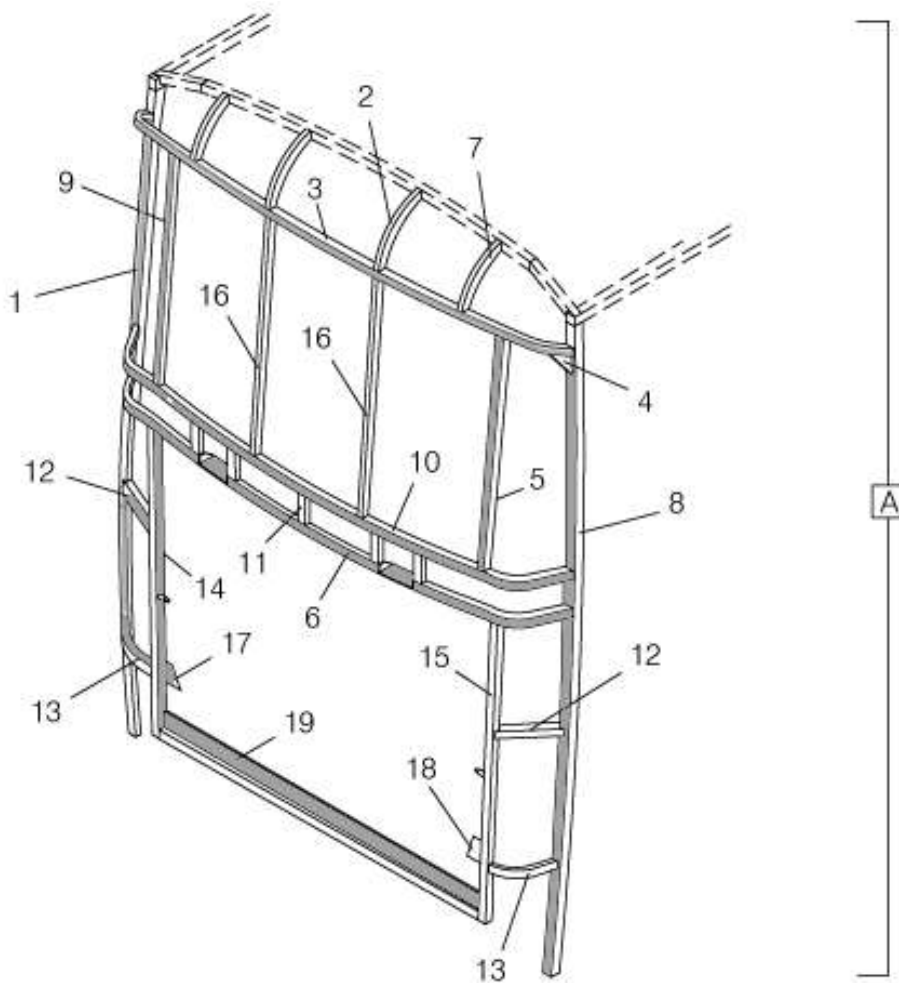

CATÁLOGO TÉCNICO DE PEÇAS

ALLEGRO

E001 - CONJUNTO ESTRUTURA TRASEIRA

ITEM	CÓDIGO	DESCRIÇÃO	OBSERVAÇÃO
A	ALLEGROE001A	CONJUNTO ESTRUTURA DA TRASEIRA	
01	ALLEGROE00101	COLUNA LATERAL TRASEIRA	
02	ALLEGROE00102	APOIO CHAPELONA TRASEIRA	
03	ALLEGROE00103	CAVERNA SOBRE VIGIA TRASEIRO	
04	ALLEGROE00104	FLÂMULA AMARRAÇÃO CAVERNA SOBRE VIGIA	
05	ALLEGROE00105	COLUNA LATERAL VIGIA TRASEIRO	
06	ALLEGROE00106	COLUNA PORTINHOLA TRASEIRA	
07	ALLEGROE00107	APOIO CHAPELONA TRASEIRA	
08	ALLEGROE00108	COLUNA LATERAL TRASEIRA	
09	ALLEGROE00109	COLUNA LATERAL VIGIA TRASEIRO	
10	ALLEGROE00110	CONJUNTO CAVERNA SOBRE PORTINHOLA TRASEIRA	
11	ALLEGROE00111	TUBO AÇO RETANGULAR	
12	ALLEGROE00112	TUBO AÇO RETANGULAR	
13	ALLEGROE00113	TUBO AÇO RETANGULAR	
14	ALLEGROE00114	CONJUNTO COLUNA TRASEIRA INFERIOR	
15	ALLEGROE00115	CONJUNTO COLUNA TRASEIRA INFERIOR	
16	ALLEGROE00116	TUBO AÇO RETANGULAR	
17	ALLEGROE00117	APOIO FIBRA TRASEIRA	
18	ALLEGROE00118	APOIO FIBRA TRASEIRA