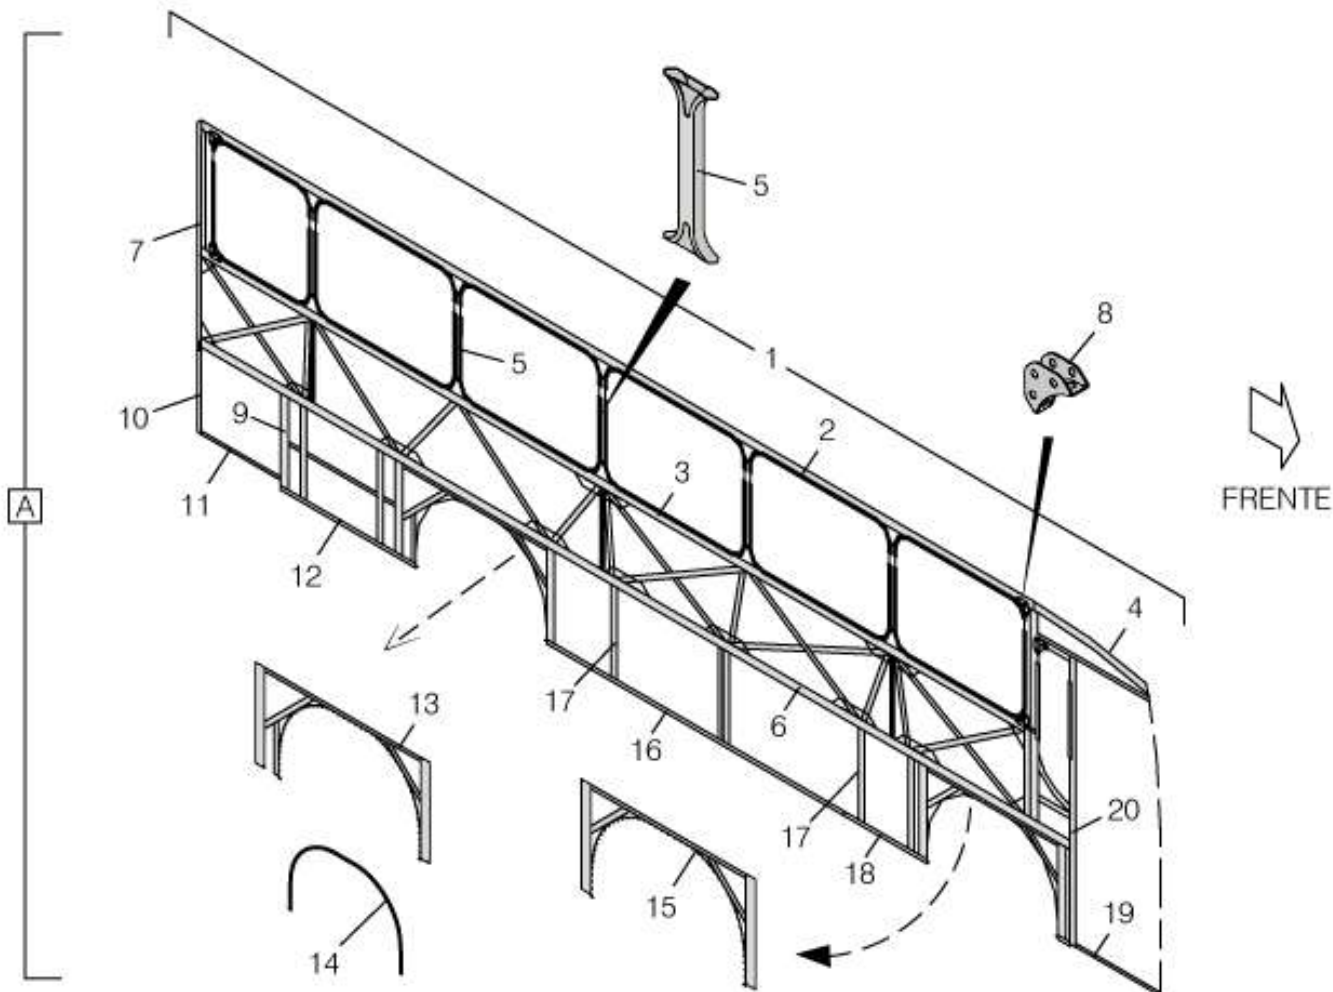

CATÁLOGO TÉCNICO DE PEÇAS ALLEGRO

D001 - CONJUNTO ESTRUTURA LATERAL - LADO DIREITO

ITEM	CÓDIGO	DESCRIÇÃO	OBSERVAÇÃO
A	ALLEGROD001A	CONJUNTO ESTRUTURA LATERAL	INCLUI O LADO ESQUERDO - VER DESENHO D-010
01	ALLEGROD00101	CONJUNTO ESTRUTURA LATERAL SUPERIOR	INCLUI OS ITENS 2 AO 8
02	ALLEGROD00102	CONJUNTO LONGARINA SUPERIOR JANELAS	
03	ALLEGROD00103	CONJUNTO LONGARINA INFERIOR JANELAS	
04	ALLEGROD00104	CONJUNTO ESTRUTURA FRENTE LATERAL	
05	ALLEGROD00105	CONJUNTO COLUNA ENTRE JANELAS	
06	ALLEGROD00106	TUBO LONGARINA DA LATERAL	
07	ALLEGROD00107	COLUNA LATERAL TRASEIRA	
08	ALLEGROD00108	FLÂMULA JANELA	
09	ALLEGROD00109	COLUNA LATERAL MOTOR	
10	ALLEGROD00110	COLUNA LATERAL	
11	ALLEGROD00111	BATENTE INFERIOR PORTINHOLA TRASEIRA	
12	ALLEGROD00112	PERFIS AÇO G	
13	ALLEGROD00113	CONJUNTO FECHAMENTO RODADO TRASEIRO	INCLUI O ITEM 14
14	ALLEGROD00114	ARO DE RODAS	
15	ALLEGROD00115	CONJUNTO FECHAMENTO RODADO DIANTEIRO	INCLUI O ITEM 14
16	ALLEGROD00116	PERFIS AÇO	
17	ALLEGROD00117	TUBO AÇO RETANGULAR	
18	ALLEGROD00118	PERFIS AÇO G