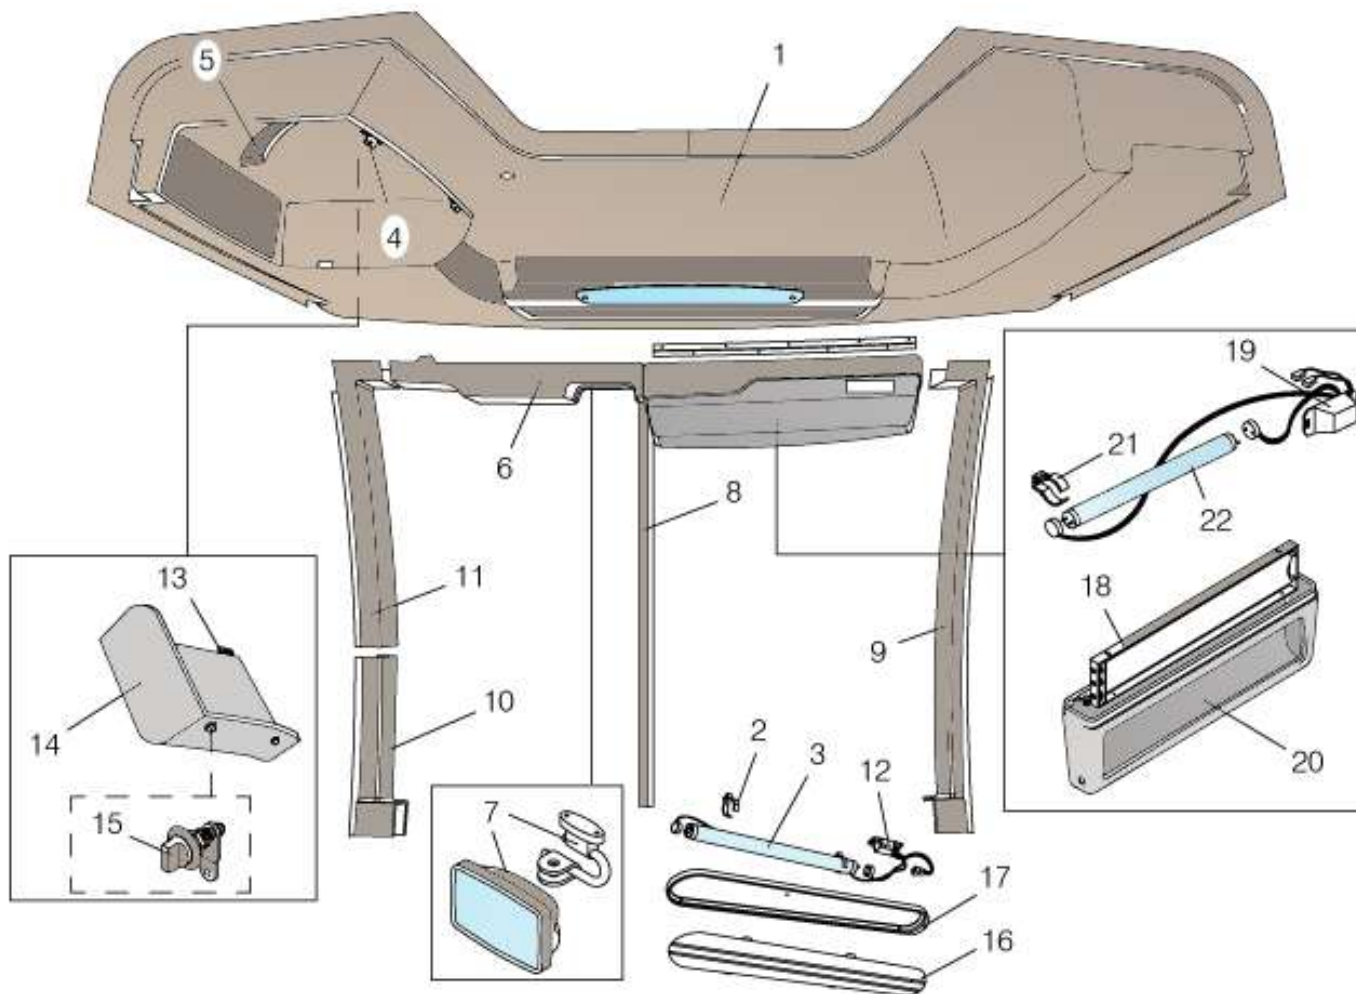

CATÁLOGO TÉCNICO DE PEÇAS ALLEGRO

C001 - COMPONENTES FRENTE INTERNA SUPERIOR

ITEM	CÓDIGO	DESCRIÇÃO	OBSERVAÇÃO
01	ALLEGROC00101	CONJUNTO TETO INTERNO DIANTEIRO	
02	ALLEGROC00102	ABRAÇADEIRA P/ LÂMPADAS FLUORESCENTES	15W
03	ALLEGROC00103	LÂMPADA FLUORESCENTE	15W
04	ALLEGROC00104	CONJUNTO ENGATE	
05	ALLEGROC00105	BORRACHA CONTORNO TAMPAS	CINZA POLAR
06	ALLEGROC00106	COBERTURA RETROVISOR	
07	ALLEGROC00107	ESPELHO RETROVISOR COM SUPORTE	
08	ALLEGROC00108	REVESTIMENTO COLUNA CENTRAL PARA-BRISA	
09	ALLEGROC00109	REVESTIMENTO INTERNO COLUNA	AZUL ELITE MÉDIO
10	ALLEGROC00110	REVESTIMENTO INTERNO COLUNA	AZUL ELITE MÉDIO
11	ALLEGROC00111	REVESTIMENTO INTERNO COLUNA	AZUL ELITE MÉDIO
12	ALLEGROC00112	REATOR	12VDC/15W
13	ALLEGROC00113	DOBRADIÇAS	
14	ALLEGROC00114	CONJUNTO TAMPA CENTRAL ELÉTRICA DIANTEIRA	
15	ALLEGROC00115	FECHO RÁPIDO STANDARD	
16	ALLEGROC00116	ACRÍLICO LUMINÁRIA TETO	
17	ALLEGROC00117	MOLDURA LUMINÁRIA DO TETO	
18	ALLEGROC00118	MECANISMO ITINERÁRIO SIMPLES	
19	ALLEGROC00119	REATOR	20W / 12VCC