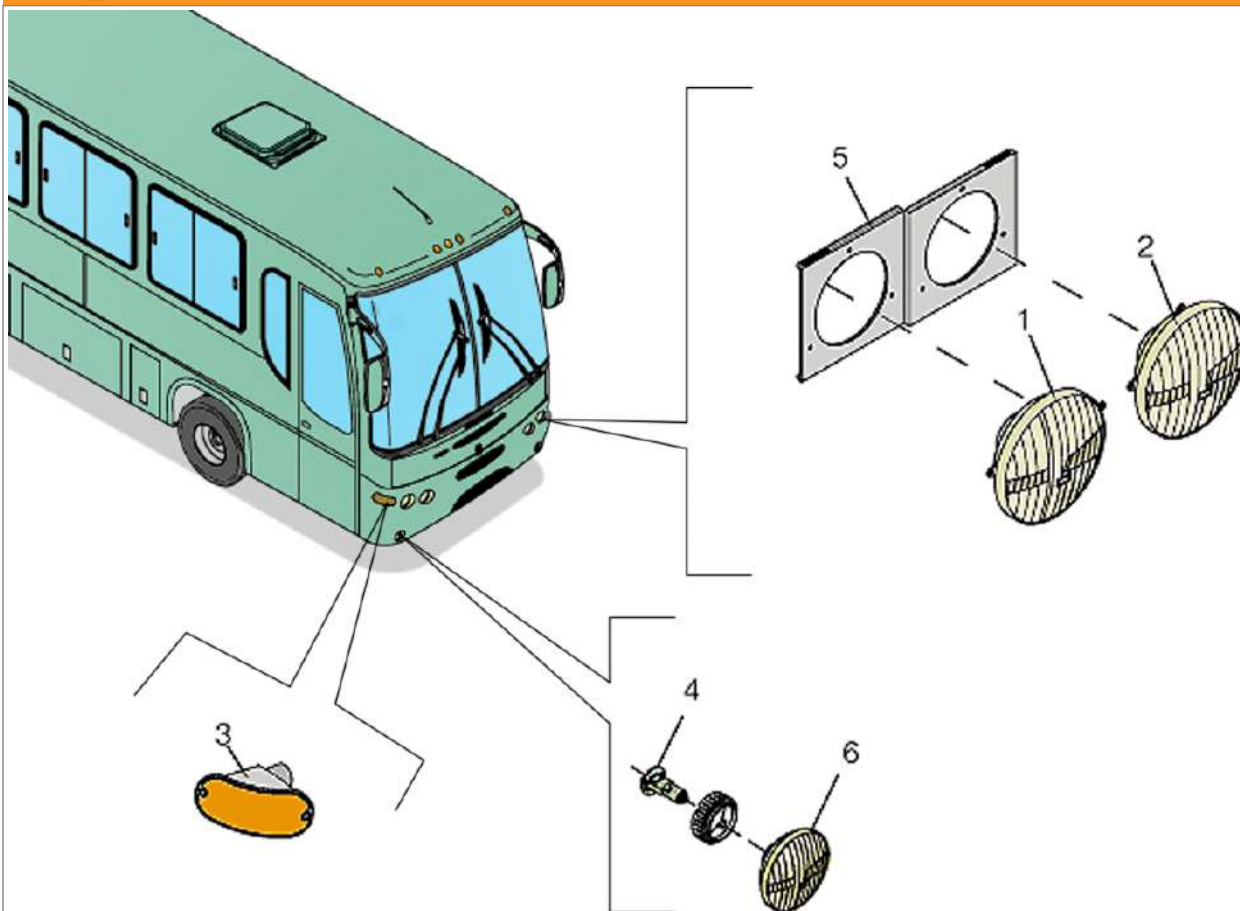

CATÁLOGO TÉCNICO DE PEÇAS

ALLEGRO

B300 - CONJUNTO FARÓIS

ITEM	CÓDIGO	DESCRIÇÃO	OBSERVAÇÃO
01	ALLEGROB30001	CONJUNTO FAROL INTERNO COM LÂMPADA S/ LUZ POSIÇÃO 12V	COM LÂMPADA / SEM LUZ DE POSIÇÃO
02	ALLEGROB30002	CONJUNTO FAROL COM LÂMPADA LUZ POSIÇÃO 12V	COM LÂMPADA / COM LUZ DE POSIÇÃO
03	ALLEGROB30003	CONJUNTO SINALEIRA PISCA	AMBAR - COM LÂMPADA
04	ALLEGROB30004	ITEM SEM REPOSIÇÃO INDIVIDUAL	LÂMPADA
05	ALLEGROB30005	CHAPA SUPORTE FAROL	LADO DIREITO
05	ALLEGROB30005	CHAPA SUPORTE FAROL	LADO ESQUERDO
06	ALLEGROB30006	FAROL	INCLUI LÂMPADA