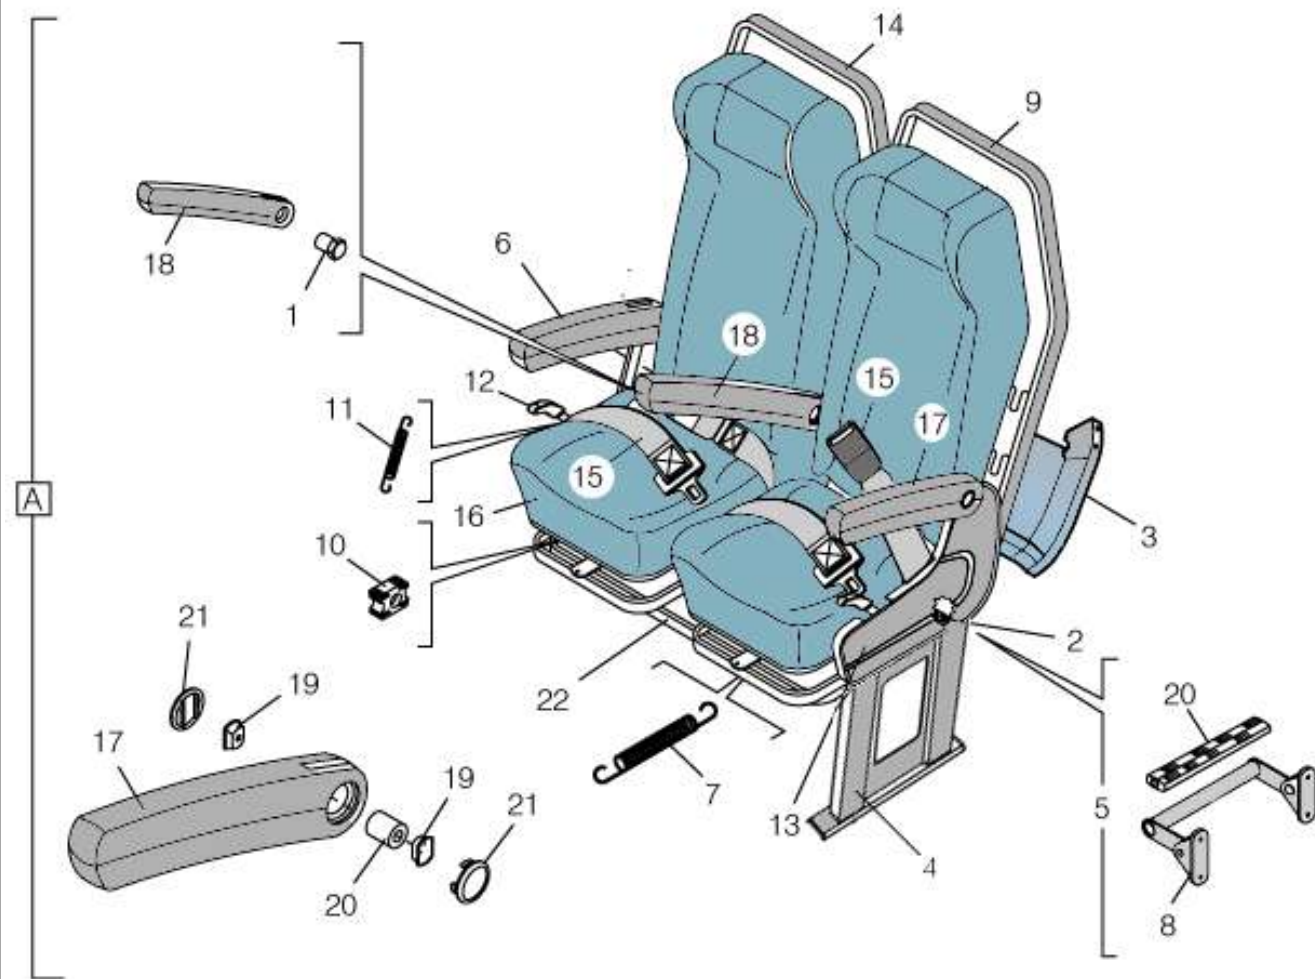

CATÁLOGO TÉCNICO DE PEÇAS ALLEGRO

G250 - CONJUNTO POLTRONA EXECUTIVA - PRIMEIRA DO SALÃO

ITEM	CÓDIGO	DESCRIÇÃO	OBSERVAÇÃO
A	ALLEGROG250A	CONJUNTO POLTRONA NORMAL SALÃO	LADO DIREITO
01	ALLEGROG25001	BUCHA ROSCADA BRAÇO CENTRAL	
02	ALLEGROG25002	MADEIRA FIXAÇÃO CAPA POLTRONA	
03	ALLEGROG25003	CONJUNTO ACABAMENTO TRASEIRA POLTRONA	LADO DIREITO
04	ALLEGROG25004	CONJUNTO BASE POLTRONA	LADO DIREITO
05	ALLEGROG25005	CONJUNTO DESCANSA PÉ POLTRONA	
06	ALLEGROG25006	BRAÇO LATERAL FIXO	
07	ALLEGROG25007	MOLA RECLINAÇÃO POLTRONA	
08	ALLEGROG25008	BASE BALANCIM RODOMOÇA	
09	ALLEGROG25009	CONJUNTO ENCOSTO E ASSENTO	LADO ESQUERDO
10	ALLEGROG25010	ROLETE ASSENTO POLTRONA	
11	ALLEGROG25011	MOLA ALAVANCA DE RECLINAÇÃO	
12	ALLEGROG25012	MANÍPULO ACIONAMENTO RECLINAÇÃO	
13	ALLEGROG25013	CONJUNTO ACABAMENTO LATERAL POLTRONA	LADO ESQUERDO
14	ALLEGROG25014	CONJUNTO ENCOSTO E ASSENTO	LADO DIREITO
15	ALLEGROG25015	CONJUNTO CINTO DE SEGURANÇA	
16	ALLEGROG25016	CONJUNTO ASSENTO POLTRONA	
17	ALLEGROG25017	BRAÇO LATERAL MÓVEL	
18	ALLEGROG25018	BRAÇO CENTRAL POLTRONA