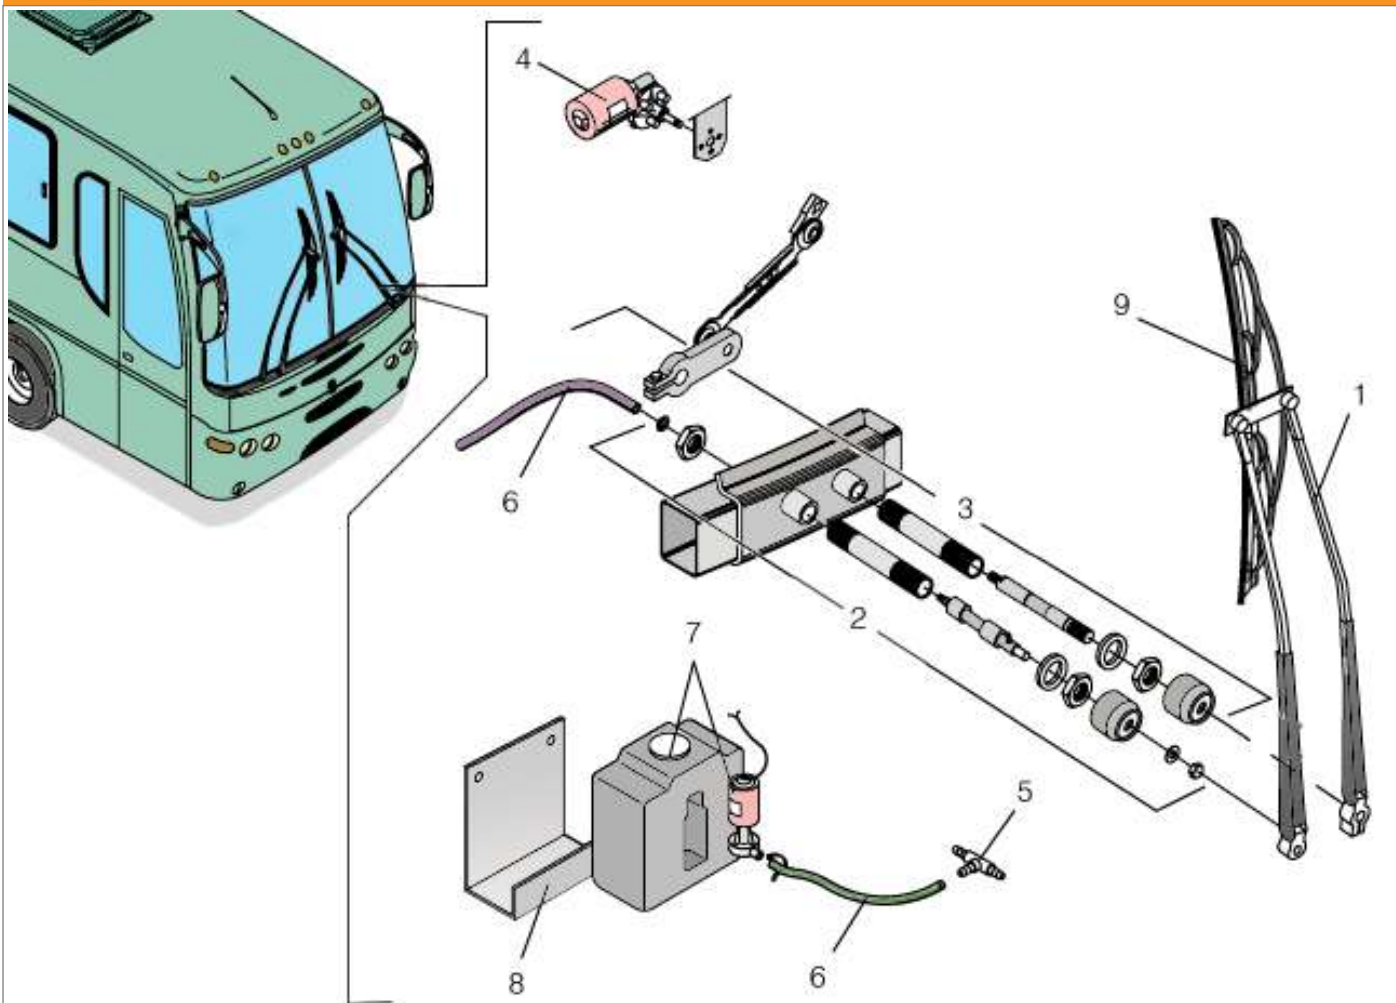

CATÁLOGO TÉCNICO DE PEÇAS ALLEGRO

B250 - CONJUNTO MECANISMO LIMPADOR DO PARA-BRISA

ITEM	CÓDIGO	DESCRIÇÃO	OBSERVAÇÃO
01	ALLEGROB25001	HASTE LIMPADOR PARA-BRISA	C/ ESGUICHO
02	ALLEGROB25002	MANCAL LIMPADOR PARA-BRISA	
03	ALLEGROB25003	MANCAL LIMPADOR PARA-BRISA	
04	ALLEGROB25004	MOTOR LIMPADOR PARA-BRISA 24V	
05	ALLEGROB25005	TE CANECO ESGUICHO	
06	ALLEGROB25006	MANGUEIRA ESGUICHO LIMPADOR PARA-BRISA	
07	ALLEGROB25007	CONJUNTO ESGUICHO D'ÁGUA ELÉTRICO 24V	
08	ALLEGROB25008	REFORÇO FIXAÇÃO CANECO ESGUICHO D'ÁGUA	
09	ALLEGROB25009	PALHETA LIMPADOR PARA-BRISA