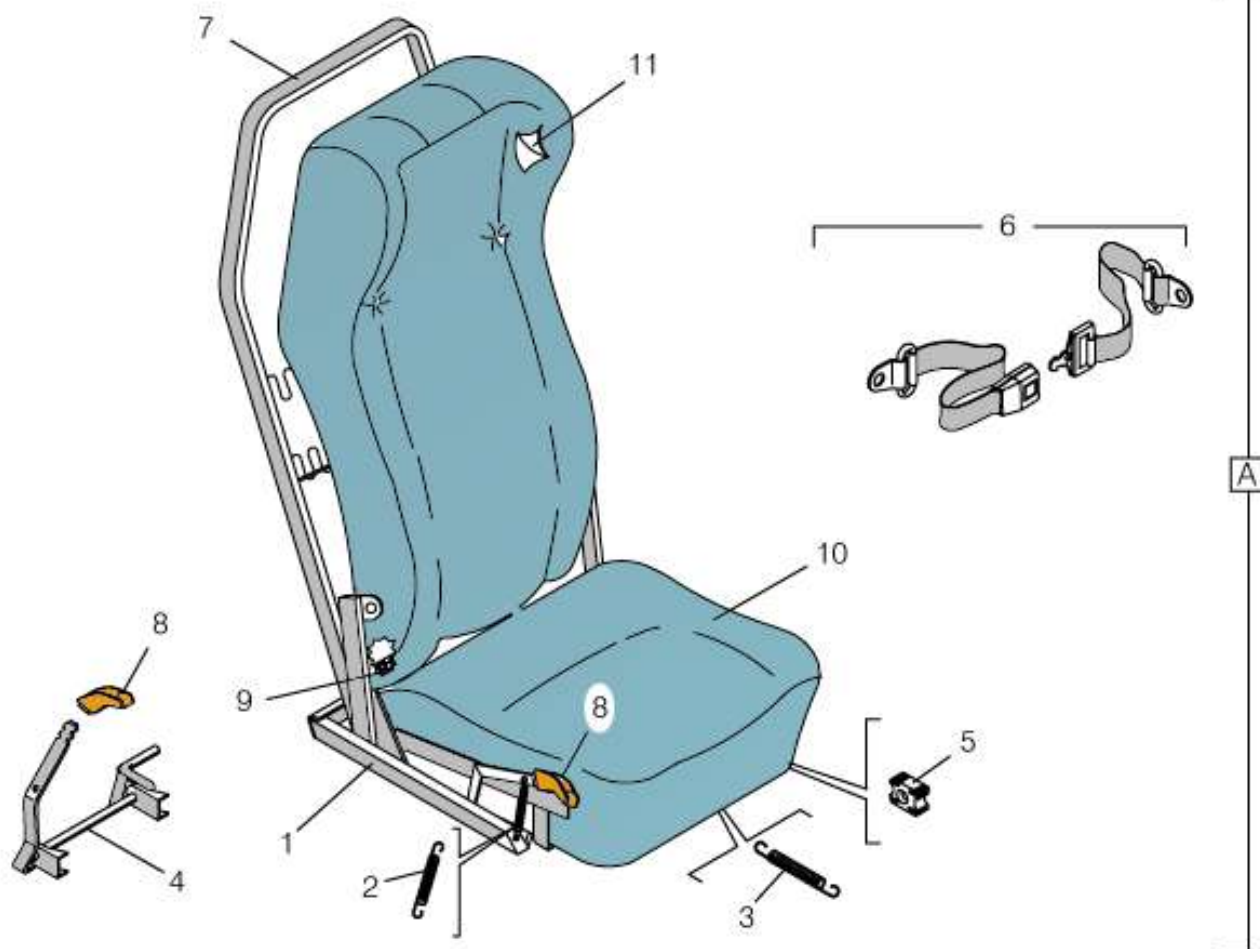

CATÁLOGO TÉCNICO DE PEÇAS ALLEGRO

G270 - CONJUNTO POLTRONAS EXECUTIVA - NORMAIS DO SALÃO

ITEM	CÓDIGO	DESCRIÇÃO	OBSERVAÇÃO
A	ALLEGROG270A	CONJUNTO DE POLTRONA	LADO DIREITO
A	ALLEGROG270A	CONJUNTO DE POLTRONA	LADO ESQUERDO
01	ALLEGROG27001	BRAÇO LATERAL MÓVEL	
02	ALLEGROG27002	MADEIRA FIXAÇÃO CAPA POLTRONA	
03	ALLEGROG27003	CONJUNTO ACABAMENTO TRASEIRO POLTRONA	LADO ESQUERDO
03	ALLEGROG27003	CONJUNTO ACABAMENTO TRASEIRA POLTRONA	LADO DIREITO
04	ALLEGROG27004	CONJUNTO PORTA-REVISTAS	
05	ALLEGROG27005	CONJUNTO BRAÇO LATERAL POLTRONA	
06	ALLEGROG27006	CONJUNTO ACABAMENTO LATERAL	LADO DIREITO
06	ALLEGROG27006	CONJUNTO ACABAMENTO LATERAL POLTRONA	LADO ESQUERDO
07	ALLEGROG27007	BRAÇO CENTRAL POLTRONA	
08	ALLEGROG27008	CONJUNTO ASSENTO POLTRONA	
09	ALLEGROG27009	CONJUNTO CINTO DE SEGURANÇA	
10	ALLEGROG27010	ITEM SEM REPOSIÇÃO INDIVIDUAL	
11	ALLEGROG27011	CONJUNTO ENCOSTO E ASSENTO	LADO ESQUERDO
12	ALLEGROG27012	MANÍPULO RECLINAÇÃO POLTRONA	
13	ALLEGROG27013	CONJUNTO ESTRUTURA POLTRONA	LADO DIREITO
13	ALLEGROG27013	CONJUNTO ESTRUTURA POLTRONA	LADO ESQUERDO
14	ALLEGROG27014	CONJUNTO ENCOSTO E ASSENTO	LADO DIREITO