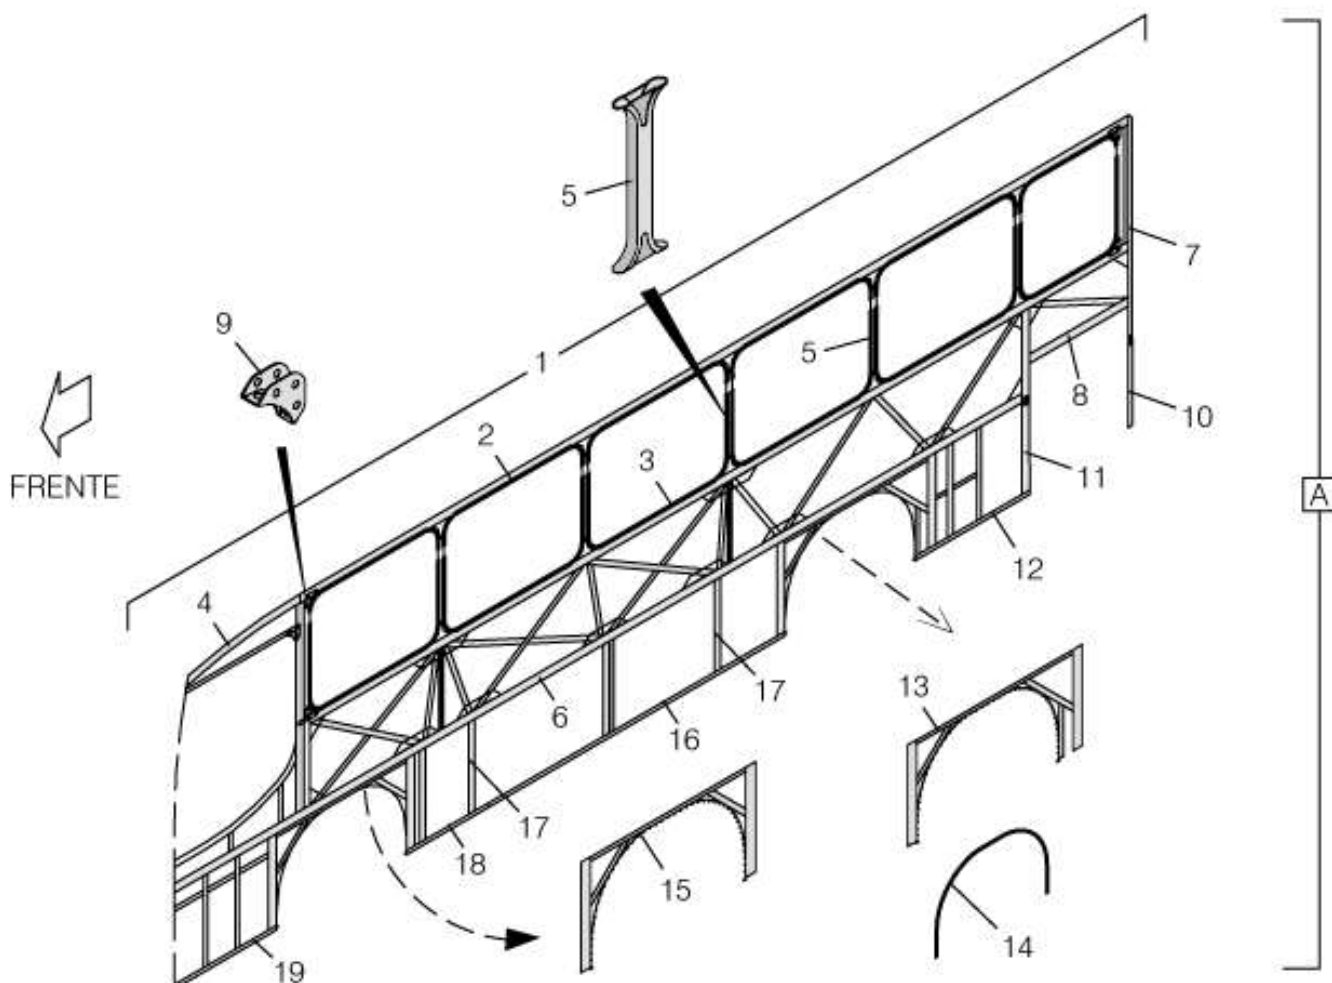

CATÁLOGO TÉCNICO DE PEÇAS ALLEGRO

D010 - CONJUNTO ESTRUTURA LATERAL - LADO ESQUERDO

ITEM	CÓDIGO	DESCRIÇÃO	OBSERVAÇÃO
A	ALLEGROD010A	CONJUNTO ESTRUTURA LATERAL	INCLUI O LADO DIREITO - VER DESENHO D-001
01	ALLEGROD01001	CONJUNTO ESTRUTURA LATERAL	INCLUI OS ITENS 2 AO 9
02	ALLEGROD01002	CONJUNTO LONGARINA SUPERIOR JANELAS	
03	ALLEGROD01003	CONJUNTO LONGARINA INFERIOR JANELAS	
04	ALLEGROD01004	CONJUNTO ESTRUTURA JANELÃO MOTORISTA	
05	ALLEGROD01005	CONJUNTO COLUNA ENTRE JANELAS	
06	ALLEGROD01006	TUBO LONGARINA DA LATERAL	
07	ALLEGROD01007	COLUNA LATERAL TRASEIRA	
08	ALLEGROD01008	TUBO AÇO RETANGULAR	
09	ALLEGROD01009	FLÂMULA JANELA	
10	ALLEGROD01010	COLUNA INFERIOR LATERAL TRASEIRO	
11	ALLEGROD01011	COLUNA LATERAL MOTOR	
12	ALLEGROD01012	PERFIS AÇO G	
13	ALLEGROD01013	CONJUNTO FECHAMENTO RODADO TRASEIRO	INCLUI O ITEM 14
14	ALLEGROD01014	ARO DE RODAS	
15	ALLEGROD01015	CONJUNTO FECHAMENTO RODADO DIANTEIRO	INCLUI O ITEM 14
16	ALLEGROD01016	PERFIS AÇO	
17	ALLEGROD01017	TUBO AÇO RETANGULAR	
18	ALLEGROD01018	PERFIS AÇO G