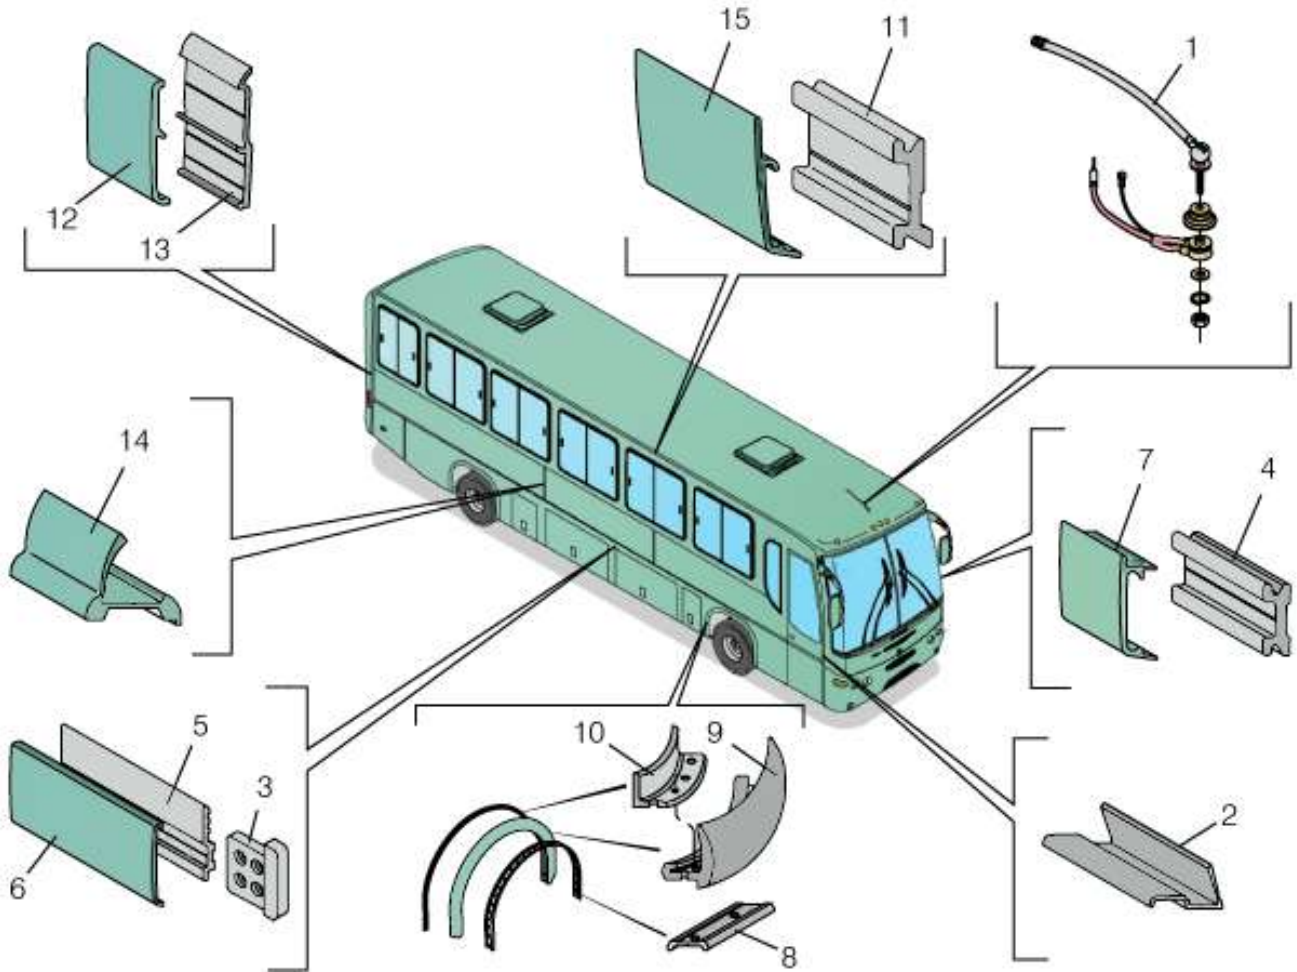

CATÁLOGO TÉCNICO DE PEÇAS

ALLEGRO

J001 - COMPONENTES EXTERNOS

ITEM	CÓDIGO	DESCRIÇÃO	OBSERVAÇÃO
01	ALLEGROJ00101	ANTENA	
02	ALLEGROJ00102	PERFIL TAPA REBITES	
03	ALLEGROJ00103	PONTEIRA DO PERFIL PINTADO	
04	ALLEGROJ00104	PERFIL CALHA DE ÁGUA	LADO ESQUERDO
04	ALLEGROJ00104	PERFIL BASE CALHA DE ÁGUA	LADO DIREITO
05	ALLEGROJ00105	PERFIL LATERAL	COMPRIMENTO:5760MM
05	ALLEGROJ00105	PERFIL LATERAL	COMPRIMENTO:2870MM
05	ALLEGROJ00105	PERFIL LATERAL	COMPRIMENTO:3030MM
06	ALLEGROJ00106	PERFIL TAPA REBITES	COMPRIMENTO:5830MM
06	ALLEGROJ00106	PERFIL TAPA REBITES	COMPRIMENTO:2840MM
06	ALLEGROJ00106	PERFIL TAPA REBITES	COMPRIMENTO:3000MM
07	ALLEGROJ00107	PERFIL CALHA DE ÁGUA DIANTEIRA	
08	ALLEGROJ00108	PERFIL DE ACABAMENTO	
09	ALLEGROJ00109	PERFIL ARO DE RODAS	
10	ALLEGROJ00110	ARO DE RODAS	
11	ALLEGROJ00111	PERFIL BASE CALHA DE ÁGUA TETO	
12	ALLEGROJ00112	PERFIL ARREMATE EXTERNO	
13	ALLEGROJ00113	PERFIL ACABAMENTO EXTERNO	
14	ALLEGROJ00114	PERFIL COBRE REBITES	