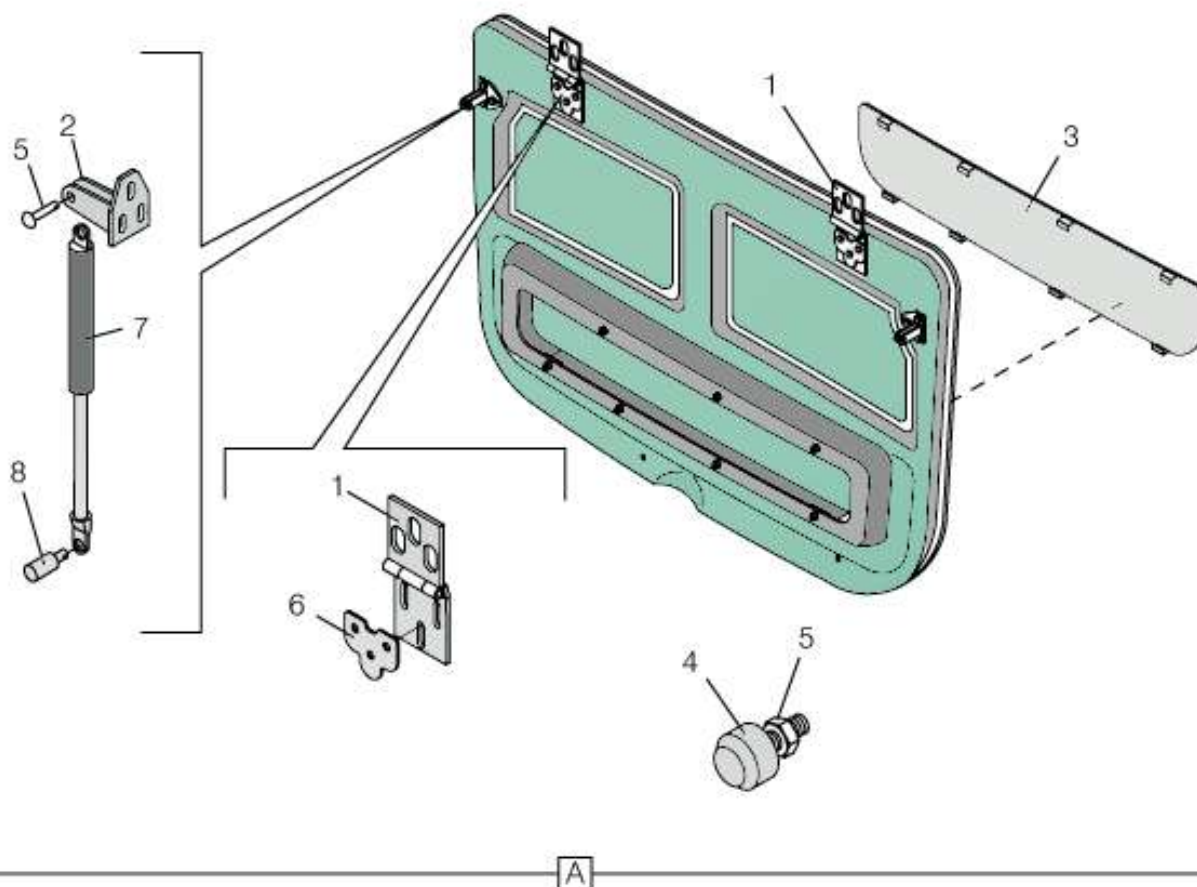

CATÁLOGO TÉCNICO DE PEÇAS ALLEGRO E100 - CONJUNTO PORTINHOLA TRASEIRA

ITEM	CÓDIGO	DESCRIÇÃO	OBSERVAÇÃO
A	ALLEGROE100A	CONJUNTO PORTINHOLA TRASEIRA	
01	ALLEGROE10001	CONJUNTO DOBRADIÇA PORTINHOLA	
02	ALLEGROE10002	CONJUNTO SUPORTE PISTÃO PORTINHOLA TRASEIRA	
03	ALLEGROE10003	COBERTURA SAÍDA AR MOTOR	
04	ALLEGROE10004	HASTE BATENTE REGULÁVEL	
05	ALLEGROE10005	PINO GUIA ARTICULAÇÃO DOBRADIÇA	
06	ALLEGROE10006	CHAPA REFORÇO DOBRADIÇA PORTINHOLA	
07	ALLEGROE10007	MOLA À GÁS (PISTÃO)	
08	ALLEGROE10008	SUPORTE DO PISTÃO