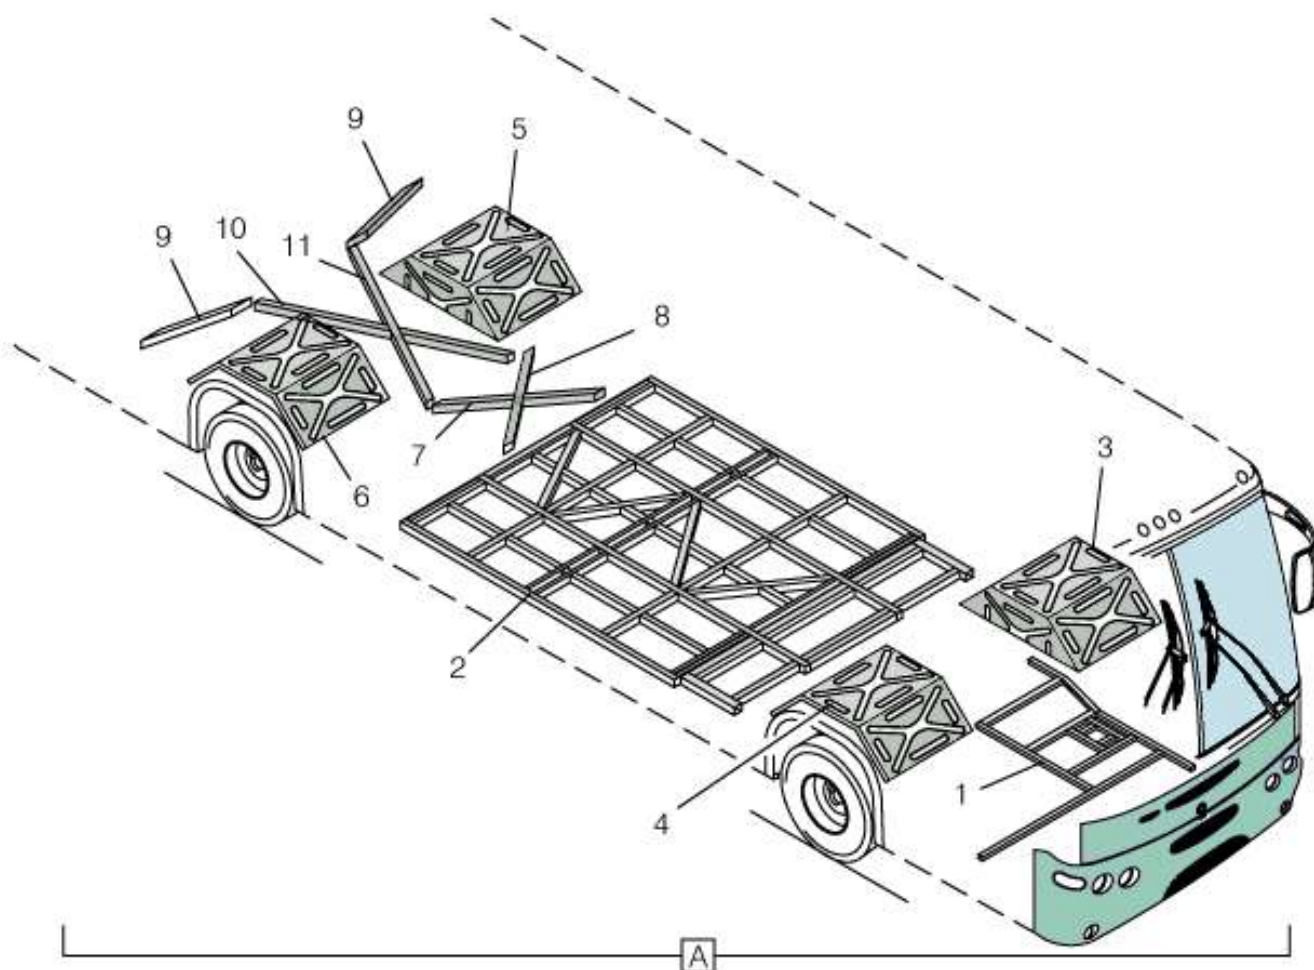

CATÁLOGO TÉCNICO DE PEÇAS ALLEGRO

A100 - CONJUNTO COMPLEMENTO INFERIOR CASULO

ITEM	CÓDIGO	DESCRIÇÃO	OBSERVAÇÃO
A	ALLEGROA100A	CONJUNTO COMPLEMENTO INFERIOR CASULO	
01	ALLEGROA10001	PLATAFORMA ACESSO MOTORISTA E SALÃO	
02	ALLEGROA10002	ESTRUTURA BASE INFERIOR	VER DESENHO A-050
03	ALLEGROA10003	CONJUNTO CAIXA DE RODA DIANTEIRA	VER DESENHO A-200
04	ALLEGROA10004	CONJUNTO CAIXA DE RODA DIANTEIRA	VER DESENHO A-200
05	ALLEGROA10005	CONJUNTO CAIXA DE RODA TRASEIRA	VER DESENHO A-200
06	ALLEGROA10006	CAIXA DE RODA TRASEIRA	VER DESENHO A-200
07	ALLEGROA10007	TUBO AÇO RETANGULAR	
08	ALLEGROA10008	TUBO AÇO QUADRADO	
09	ALLEGROA10009	TUBO AÇO QUADRADO	
10	ALLEGROA10010	TUBO AÇO RETANGULAR	
11	ALLEGROA10011	TUBO AÇO RETANGULAR