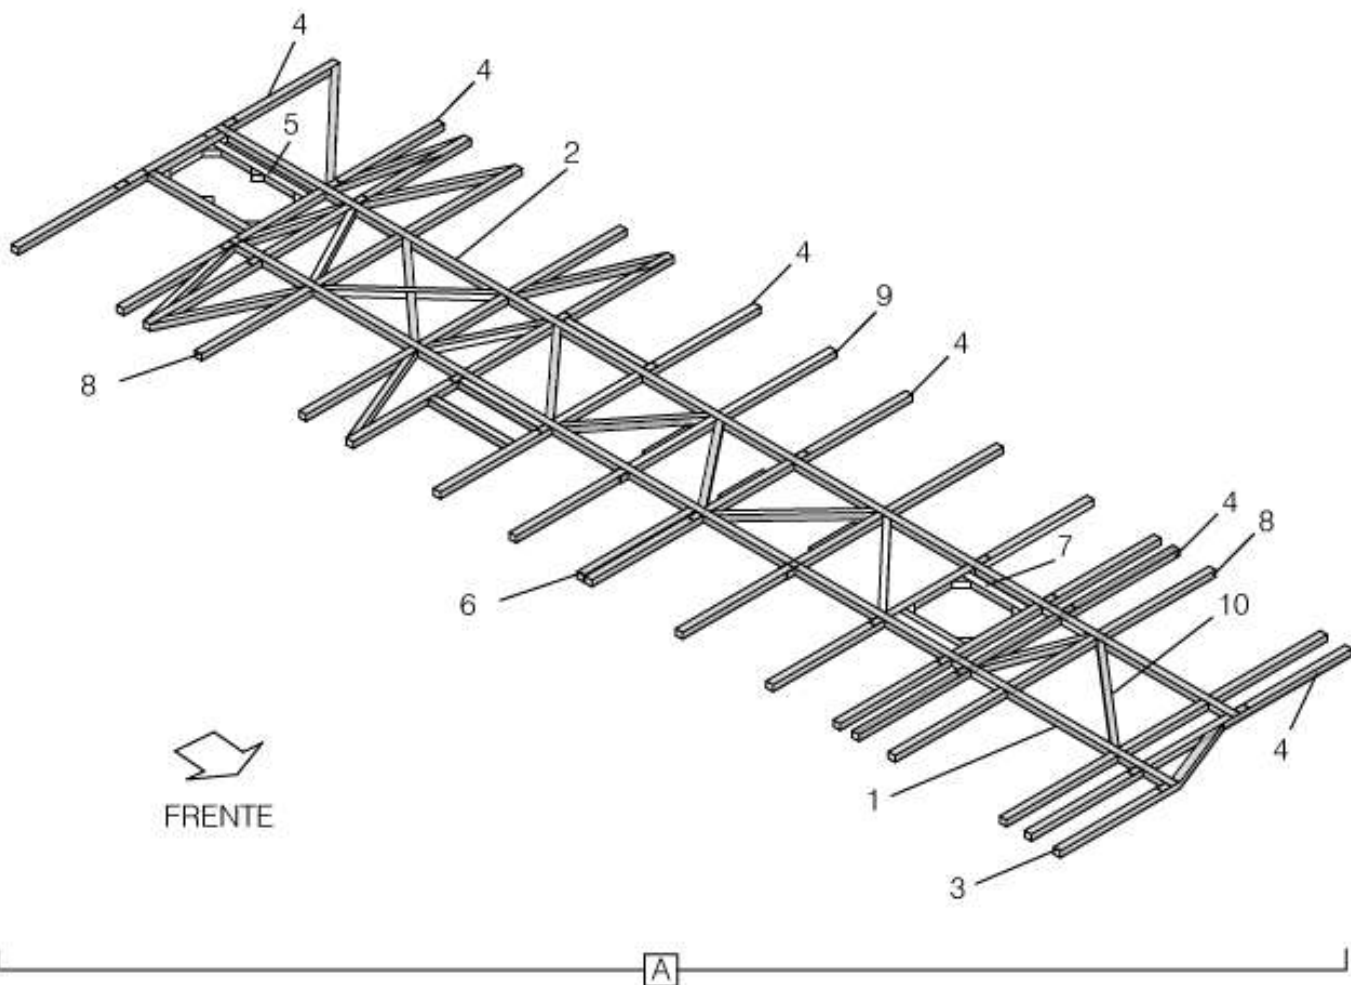

CATÁLOGO TÉCNICO DE PEÇAS

ALLEGRO

A001 - CONJUNTO ESTRUTURA BASE SUPERIOR

ITEM	CÓDIGO	DESCRIÇÃO	OBSERVAÇÃO
A	ALLEGROA001A	CONJUNTO ESTRUTURA BASE SUPERIOR	
01	ALLEGROA00101	CONJUNTO LONGARINA BASE SUPERIOR	
02	ALLEGROA00102	CONJUNTO LONGARINA BASE SUPERIOR	
03	ALLEGROA00103	CONJUNTO BARROTE	
04	ALLEGROA00104	TUBO ESTRUTURA BARROTE	
05	ALLEGROA00105	REFORÇO PERFIL FIXAÇÃO TAMPA	
06	ALLEGROA00106	APOIO BASE SUPERIOR COM CHASSI	
07	ALLEGROA00107	APOIO TAMPA INSPEÇÃO	
08	ALLEGROA00108	CONJUNTO BARROTE DA BASE	
09	ALLEGROA00109	CONJUNTO BARROTE DA BASE	
10	ALLEGROA00110	TUBO AÇO QUADRADO	