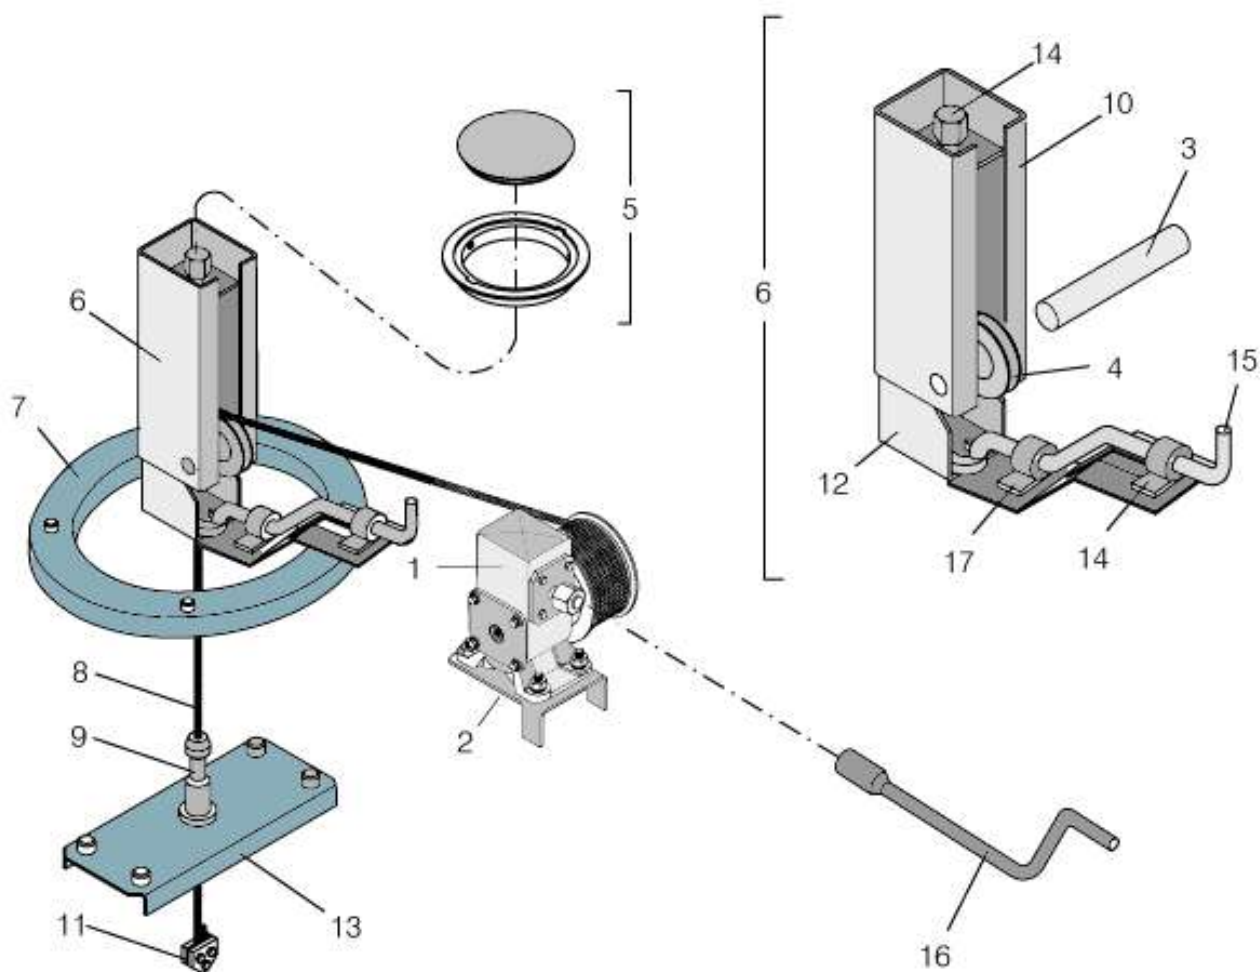

CATÁLOGO TÉCNICO DE PEÇAS

ALLEGRO

A450 - CONJUNTO DO PORTA-ESTEPE

ITEM	CÓDIGO	DESCRIÇÃO	OBSERVAÇÃO
01	ALLEGROA45001	CONJUNTO CATRACA PORTA-ESTEPE	
02	ALLEGROA45002	APOIO REDUTOR PORTA-ESTEPE	
03	ALLEGROA45003	PINO SUSTENTAÇÃO POLIA	
04	ALLEGROA45004	POLIA MECANISMO PORTA-ESTEPE	
05	ALLEGROA45005	TAMPA MANUTENÇÃO PORTA-ESTEPE	NÃO INCLUI ITEM 17
06	ALLEGROA45006	CONJUNTO MONTAGEM MECANISMO PORTA-ESTEPE	
07	ALLEGROA45007	CONJUNTO BATENTE DO ESTEPE	
08	ALLEGROA45008	CABO DE AÇO COM ALMA DE FIBRA	
09	ALLEGROA45009	PINO FIXAÇÃO ESTEPE	
10	ALLEGROA45010	CONJUNTO SUPORTE ROLDANA FIXO	
11	ALLEGROA45011	CONJUNTO PRESILHA ESTEPE	
12	ALLEGROA45012	CONJUNTO SUPORTE MÓVEL	
13	ALLEGROA45013	CONJUNTO SUPORTE PORTA-ESTEPE	
14	ALLEGROA45014	CONJUNTO MANCAL CHAVE MECANISMO ESTEPE	
15	ALLEGROA45015	CONJUNTO TRAVA MECANISMO ESTEPE	
16	ALLEGROA45016	ORIGINAL DO CHASSI	FORNECIDO SOB CONSULTA
17	ALLEGROA45017	CONJUNTO MANCAL CHAVE MECANISMO ESTEPE	