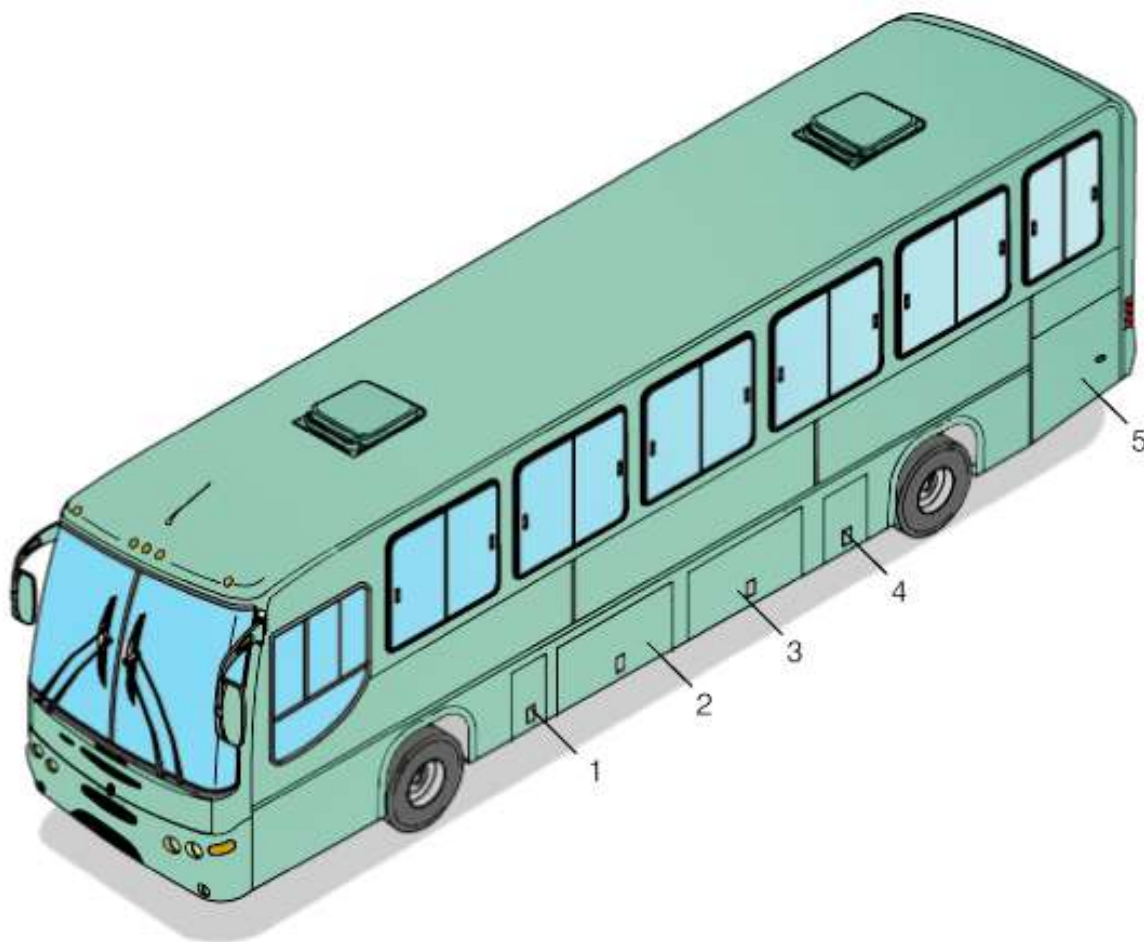

CATÁLOGO TÉCNICO DE PEÇAS ALLEGRO

D450 - DISTRIB DAS PORTINHOLAS - LADO ESQUERDO

ITEM	CÓDIGO	DESCRIÇÃO	OBSERVAÇÃO
01	ALLEGROD45001	CONJUNTO PORTINHOLA TANQUE COMBUSTÍVEL	VER DESENHO D-600
02	ALLEGROD45002	CONJUNTO PORTINHOLA DO BAGAGEIRO	VER DESENHO D-500
03	ALLEGROD45003	CONJUNTO PORTINHOLA COM SUSTENTAÇÃO PISTÃO	VER DESENHO D-550
04	ALLEGROD45004	CONJUNTO PORTINHOLA TANQUE COMBUSTÍVEL	CAIXA DE BATERIAS - VER DESENHO D-650
05	ALLEGROD45005	CONJUNTO PORTINHOLA LATERAL MOTOR	VER DESENHO D-750