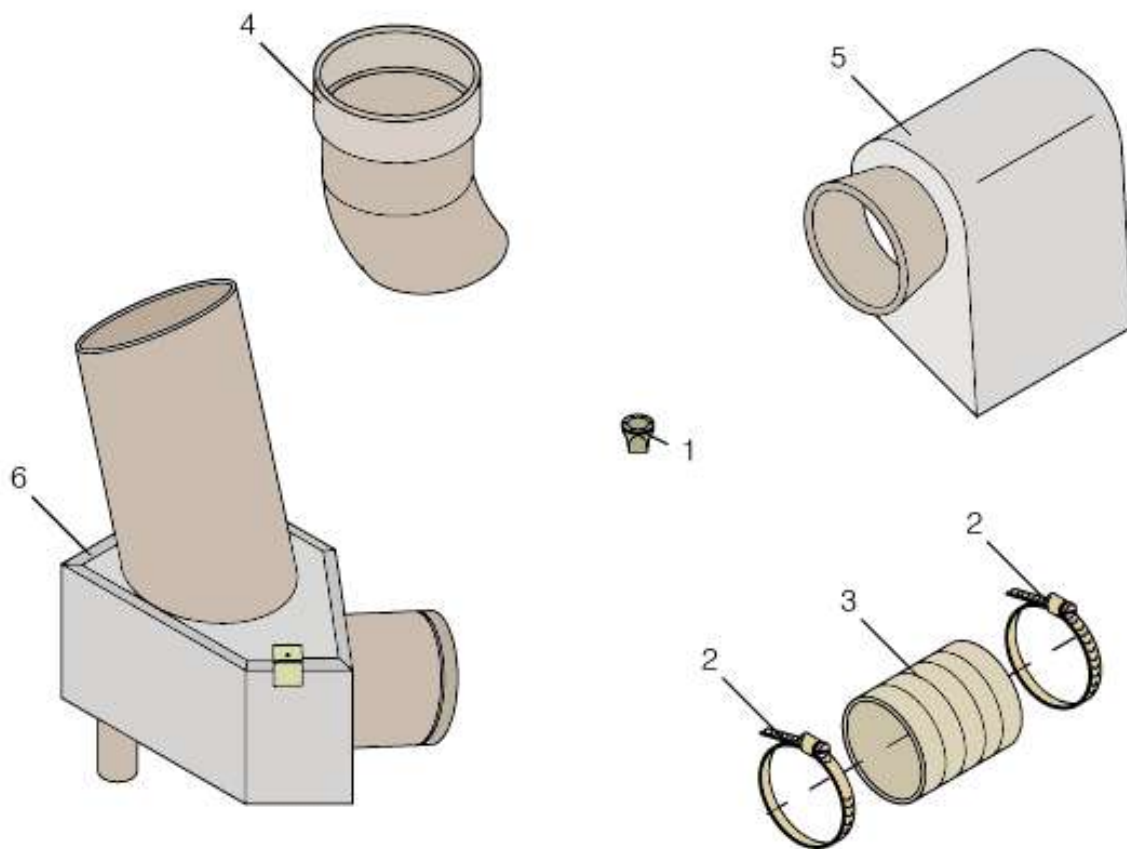

CATÁLOGO TÉCNICO DE PEÇAS ALLEGRO D950 - COMPONENTES CAPTAÇÃO DE AR

ITEM	CÓDIGO	DESCRIÇÃO	OBSERVAÇÃO
01	ALLEGROD95001	DRENO PARA ÁGUA	
02	ALLEGROD95002	BRAÇADEIRAS	
03	ALLEGROD95003	TUBO PVC	
04	ALLEGROD95004	UNIÃO MANGUEIRAS CAPTAÇÃO DE AR	
05	ALLEGROD95005	CONJUNTO DUTO CAPTAÇÃO DE AR	
06	ALLEGROD95006	CONJUNTO DUTO CAPTAÇÃO DE AR