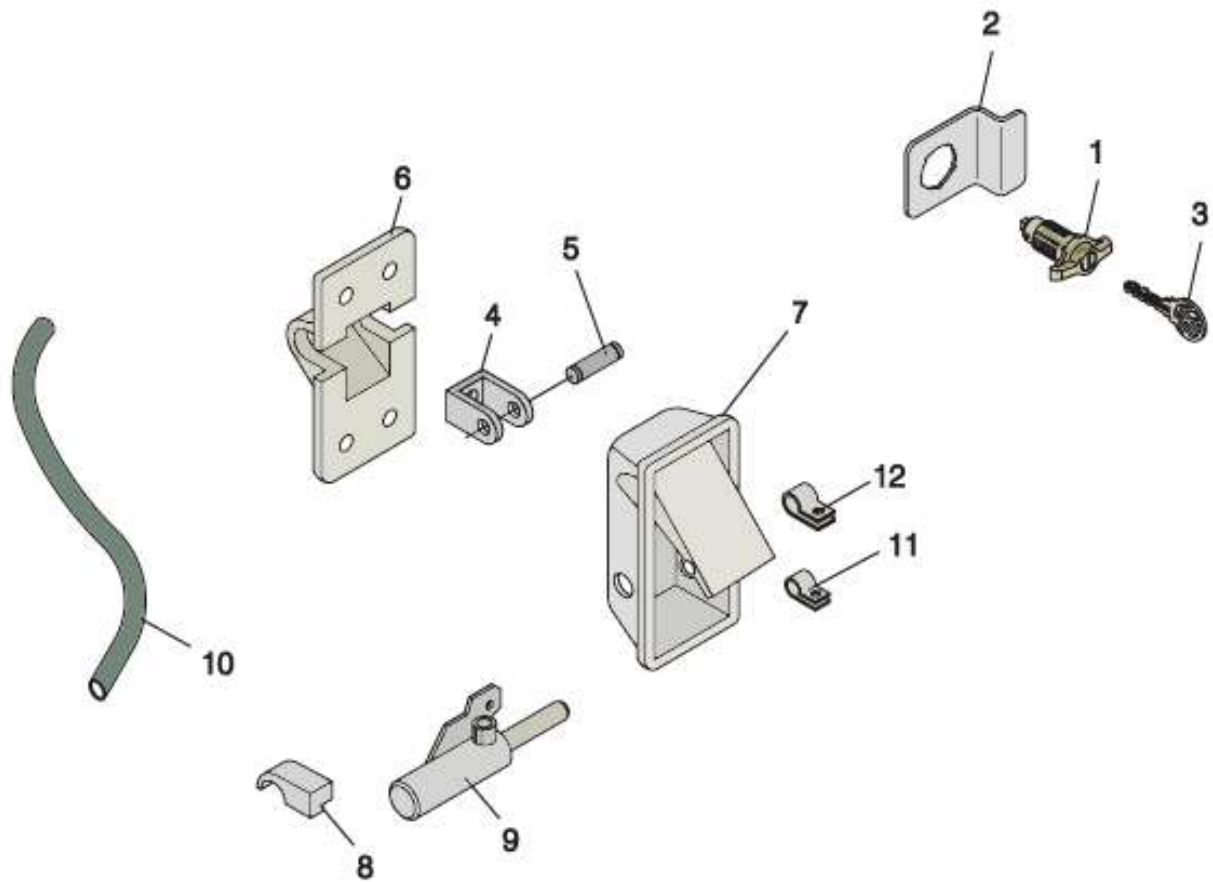

CATÁLOGO TÉCNICO DE PEÇAS ALLEGRO D800 - TRINCOS E COMPONENTES

ITEM	CÓDIGO	DESCRIÇÃO	OBSERVAÇÃO
01	ALLEGROD80001	FECHO MAÇANETA CURTA DIREITO	
02	ALLEGROD80002	PUXADOR PORTINHOLA LATERAL MOTOR	
03	ALLEGROD80003	CHAVE	
04	ALLEGROD80004	UNIÃO EIXO COMANDO TRINCO	
05	ALLEGROD80005	EIXO COMANDO TRINCO	
06	ALLEGROD80006	TAMPA INTERNA TRINCO PORTINHOLA	
07	ALLEGROD80007	CONJUNTO TRINCO PORTINHOLA	
08	ALLEGROD80008	MANCAL VARÃO PORTINHOLA	
09	ALLEGROD80009	PISTÃO PARA TRANCA DE BAGAGEIRO	
10	ALLEGROD80010	MOLA PROTEÇÃO MANGUEIRA ACIONAMENTO BLOQUEIO	
11	ALLEGROD80011	ABRAÇADEIRA POLIAMIDA	
12	ALLEGROD80012	ABRAÇADEIRA POLIAMIDA