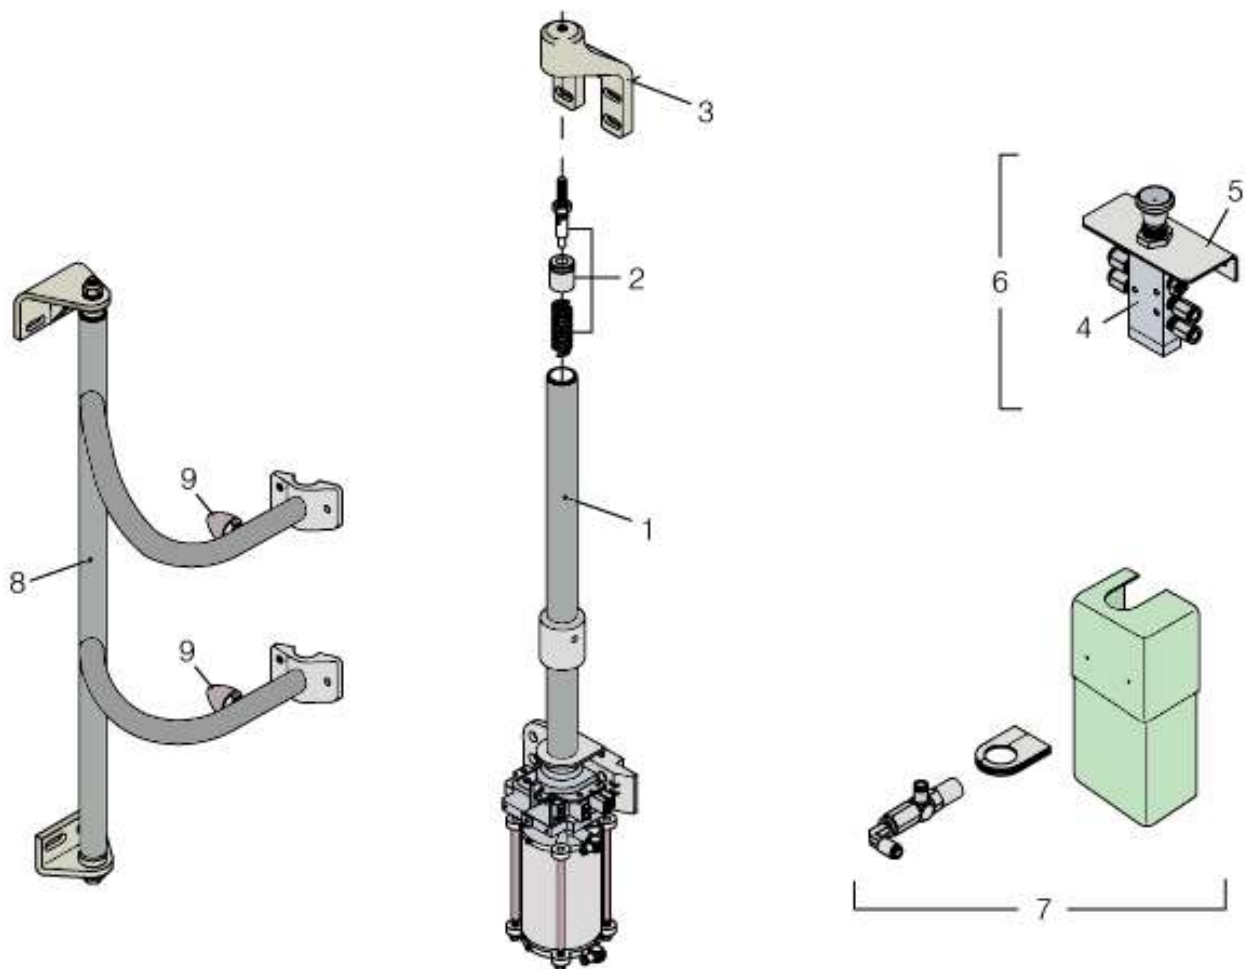

CATÁLOGO TÉCNICO DE PEÇAS ALLEGRO

D330 - COMPONENTES DA PORTA PANTOGRÁFICA

ITEM	CÓDIGO	DESCRIÇÃO	OBSERVAÇÃO
01	ALLEGROD33001	ÁRVORE PORTA PANTOGRÁFICA	INCLUI O ITEM 2
02	ALLEGROD33002	KIT DE REGULAGEM SUPERIOR	
03	ALLEGROD33003	SUORTE SUPERIOR ÁRVORE PORTA PANTOGRÁFICA	
04	ALLEGROD33004	SUORTE VÁLVULA ACIONAMENTO PORTA DIANTEIRA	
05	ALLEGROD33005	VÁLVULA PNEUMÁTICA 5-2 VIAS	
06	ALLEGROD33006	CONJUNTO ACIONAMENTO EXTERNO ABERTURA PORTA	
07	ALLEGROD33007	ACABAMENTO ÁRVORE PORTA E KIT MONTAGEM	
08	ALLEGROD33008	CONJUNTO BRAÇO ÁRVORE DA PORTA PANTOGRÁFICA	
09	ALLEGROD33009	BATENTE PORTA PANTOGRÁFICA