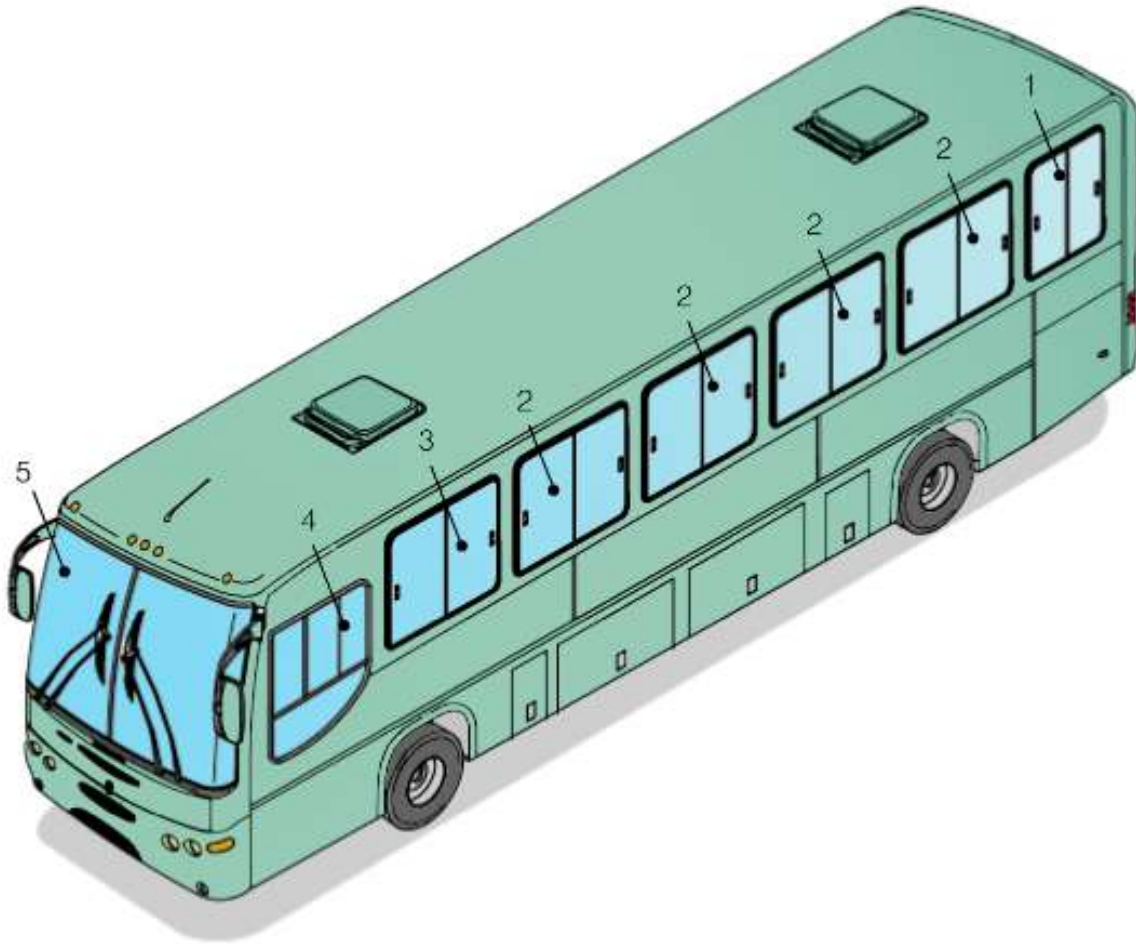

CATÁLOGO TÉCNICO DE PEÇAS ALLEGRO

D160 - DISTRIBUIÇÃO DAS JANELAS DO SALÃO - LADO ESQUERDO

ITEM	CÓDIGO	DESCRIÇÃO	OBSERVAÇÃO
01	ALLEGROD16001	CONJUNTO JANELA SALÃO	VÃO 970 - FUMEE - VER D-180
02	ALLEGROD16002	CONJUNTO DE JANELAS	VÃO 1400 - FUMEE - VER D-180
03	ALLEGROD16003	CONJUNTO JANELA SALÃO	VÃO 1300 - FUMEE - VER D-180
04	ALLEGROD16004	CONJUNTO JANELÃO MOTORISTA	VERDE - VER D-100
05	ALLEGROD16005	PARA-BRISA DIANTEIRO	LADO DIREITO - VER B-200