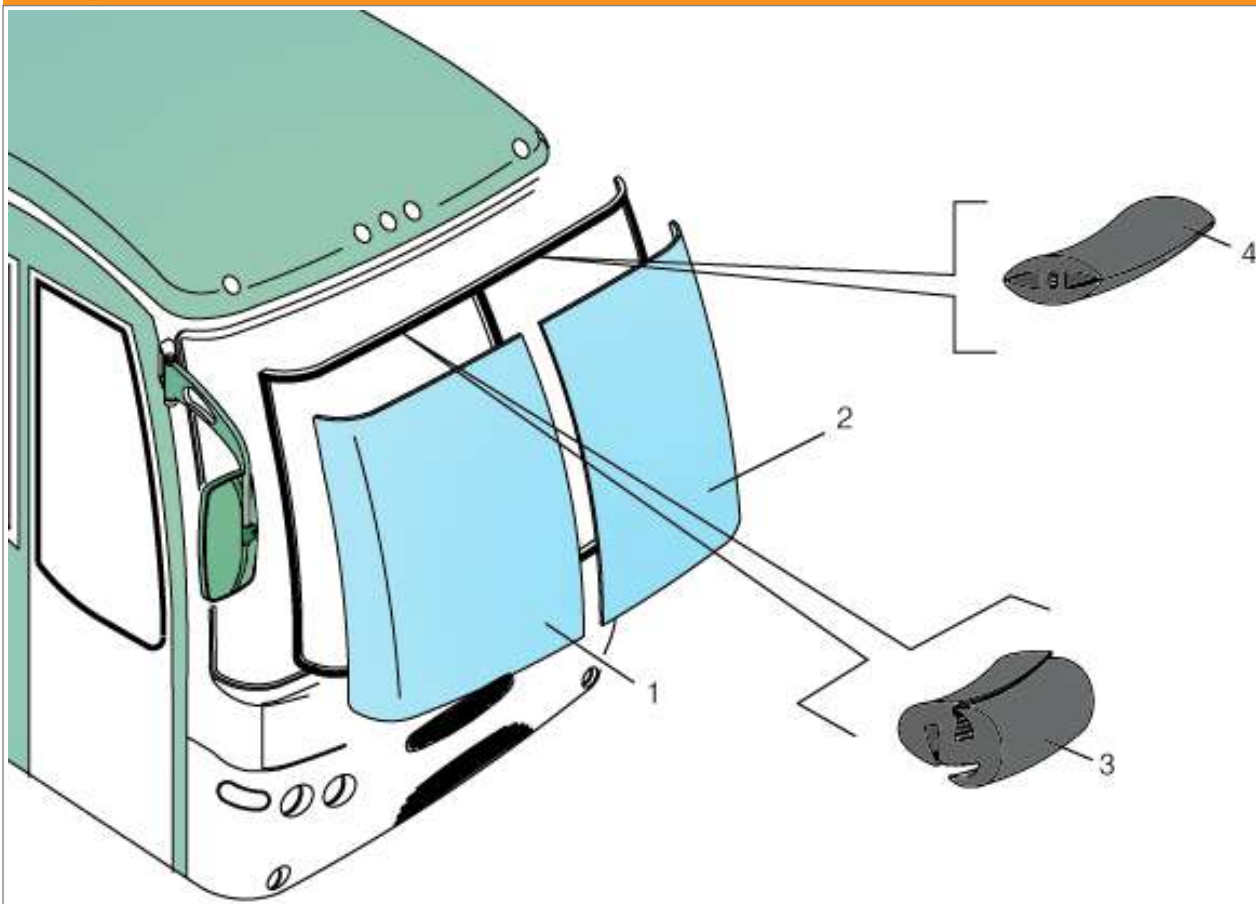

CATÁLOGO TÉCNICO DE PEÇAS ALLEGRO B200 - CONJUNTO PARA-BRISA BI-PARTIDO

ITEM	CÓDIGO	DESCRIÇÃO	OBSERVAÇÃO
01	ALLEGROB20001	PARA-BRISA DIANTEIRO	INCOLOR - LADO DIREITO
02	ALLEGROB20002	PARA-BRISA DIANTEIRO	INCOLOR LADO ESQUERDO
03	ALLEGROB20003	BORRACHA CONTORNO PARA-BRISA	INCLUI O ITEM 4
04	ALLEGROB20004	PERFIL COLUNA PARA-BRISA