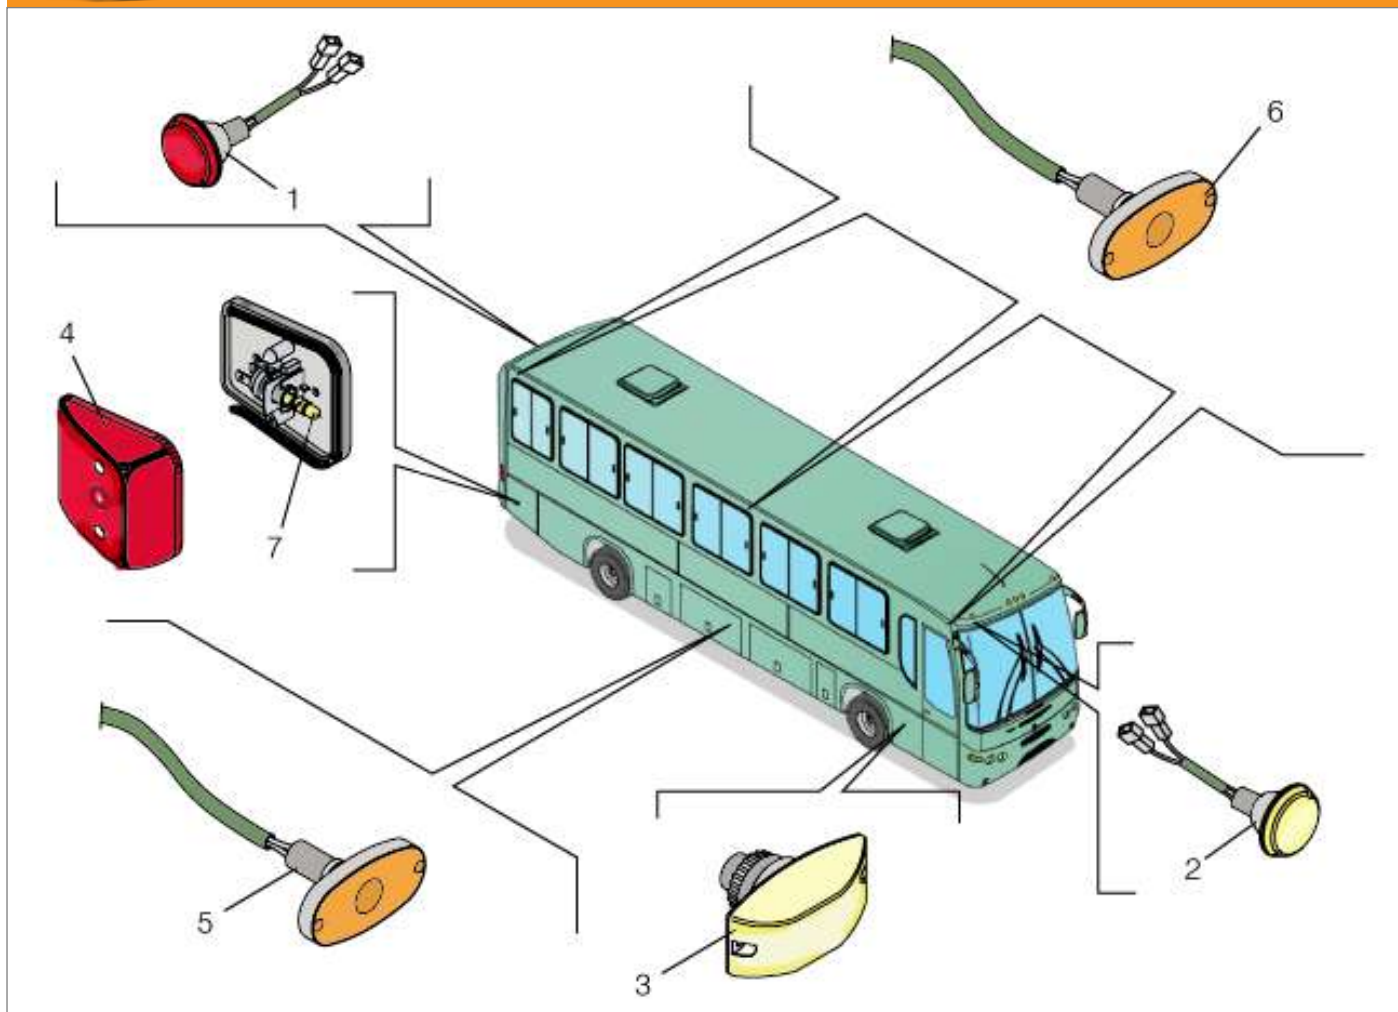

CATÁLOGO TÉCNICO DE PEÇAS ALLEGRO

J050 - COMPONENTES DA ILUMINAÇÃO EXTERNA

ITEM	CÓDIGO	DESCRIÇÃO	OBSERVAÇÃO
01	ALLEGROJ05001	DELIMITADORA	VERMELHA - COM LÂMPADA
02	ALLEGROJ05002	SINALEIRA DELIMITADORA DE TETO	AMBAR - COM LÂMPADA
03	ALLEGROJ05003	CONJUNTO LANTERNA INDICADORA DE DIREÇÃO	AMBAR - COM LÂMPADA
04	ALLEGROJ05004	LANTERNA DELIMITADORA DO TETO	VERMELHA - COM LÂMPADA
05	ALLEGROJ05005	DELIMITADORA LATERAL	AMBAR - COM LÂMPADA
06	ALLEGROJ05006	DELIMITADORA	VERMELHA - COM LÂMPADA
06	ALLEGROJ05006	DELIMITADORA	AMBAR - COM LÂMPADA
07	ALLEGROJ05007	LÂMPADA PARA PISCA DIRECIONAL 12V - 4W	12V 4W