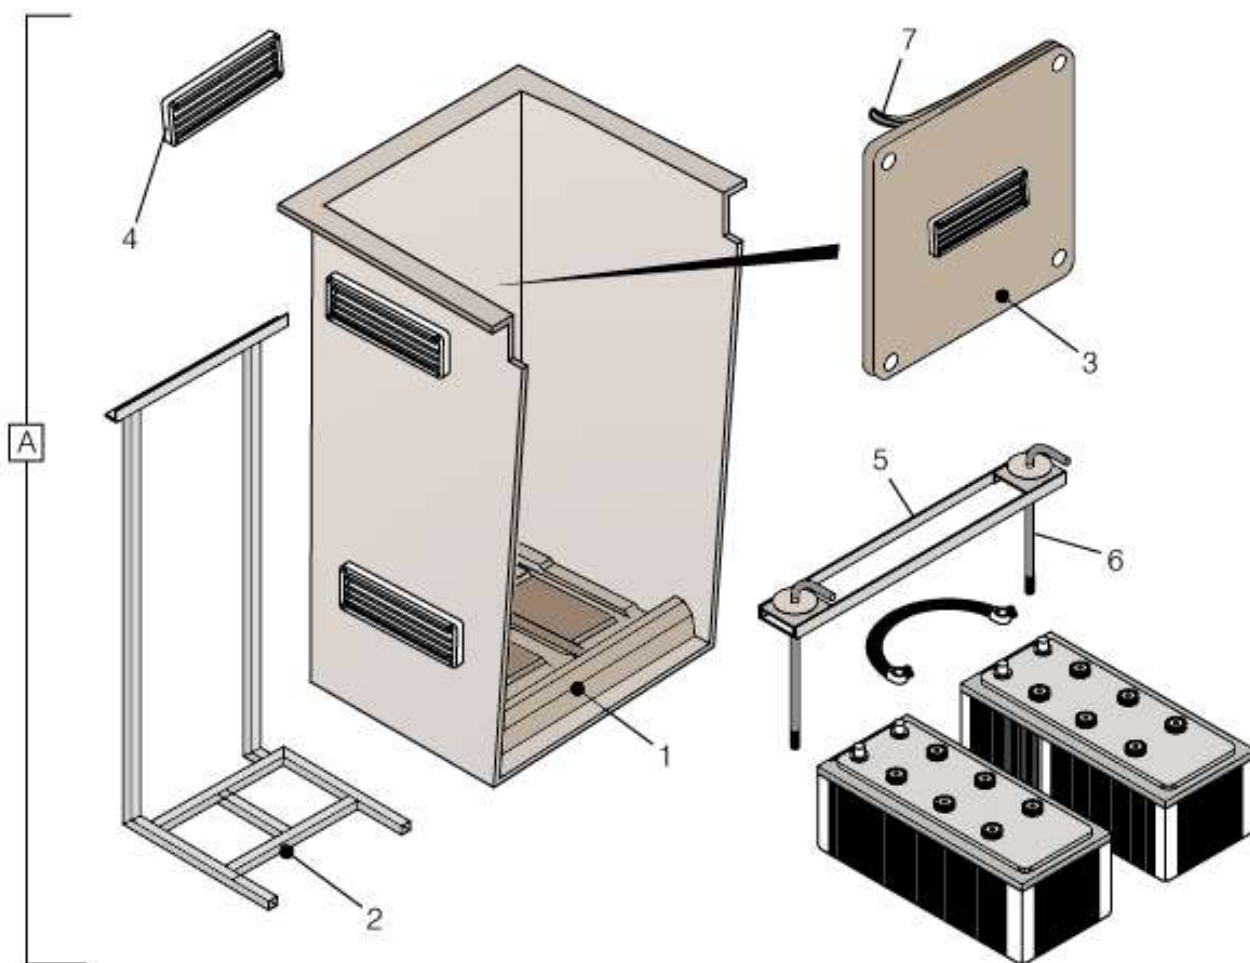

CATÁLOGO TÉCNICO DE PEÇAS

ALLEGRO

D850 - CONJUNTO CAIXA DE BATERIAS

ITEM	CÓDIGO	DESCRIÇÃO	OBSERVAÇÃO
A	ALLEGROD850A	CONJUNTO CAIXA DE BATERIAS	
01	ALLEGROD85001	CAIXA DE BATERIAS	
02	ALLEGROD85002	CONJUNTO ESTRUTURA CAIXA BATERIAS	
03	ALLEGROD85003	TAMPA MANUTENÇÃO CAIXA DE FERRAMENTAS	
04	ALLEGROD85004	GRADE ACABAMENTO VENTILAÇÃO	
05	ALLEGROD85005	SUPORTE FIXAÇÃO BATERIAS	
06	ALLEGROD85006	SUPORTE FIXAÇÃO BATERIAS	
07	ALLEGROD85007	BORRACHA CONTORNO TAMPAS