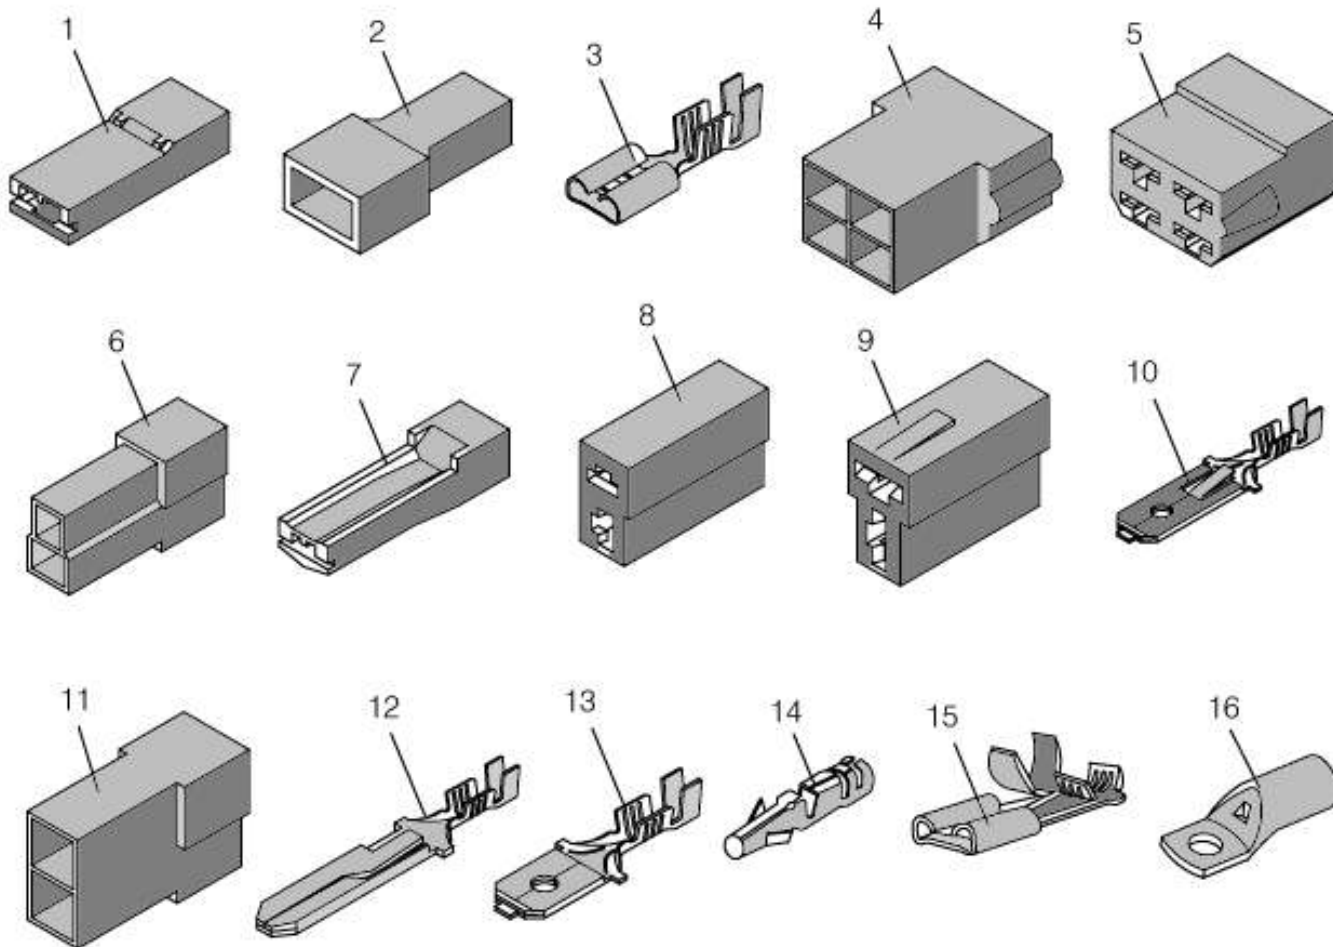

CATÁLOGO TÉCNICO DE PEÇAS ALLEGRO

C150 - CONECTORES E TERMINAIS ELÉTRICOS

ITEM	CÓDIGO	DESCRIÇÃO	OBSERVAÇÃO
01	ALLEGROC15001	CONECTOR PORTA FÊMEA	
02	ALLEGROC15002	CONECTOR MACHO	
03	ALLEGROC15003	TERMINAL FÊMEA	
04	ALLEGROC15004	CONECTOR PORTA MACHO	
05	ALLEGROC15005	CONECTOR PORTA FÊMEA	
06	ALLEGROC15006	PORTA LINGUETA 2.8	
07	ALLEGROC15007	CONECTOR PORTA FÊMEA	
08	ALLEGROC15008	CONECTOR PORTA FÊMEA	
09	ALLEGROC15009	CONECTOR PORTA FÊMEA	
10	ALLEGROC15010	TERMINAL MACHO	
11	ALLEGROC15011	CONECTOR PORTA MACHO	
12	ALLEGROC15012	TERMINAL MACHO	
13	ALLEGROC15013	TERMINAL MACHO	
14	ALLEGROC15014	TERMINAL FÊMEA	
15	ALLEGROC15015	TERMINAL FÊMEA	
16	ALLEGROC15016	TERMINAL TIPO OLHAL