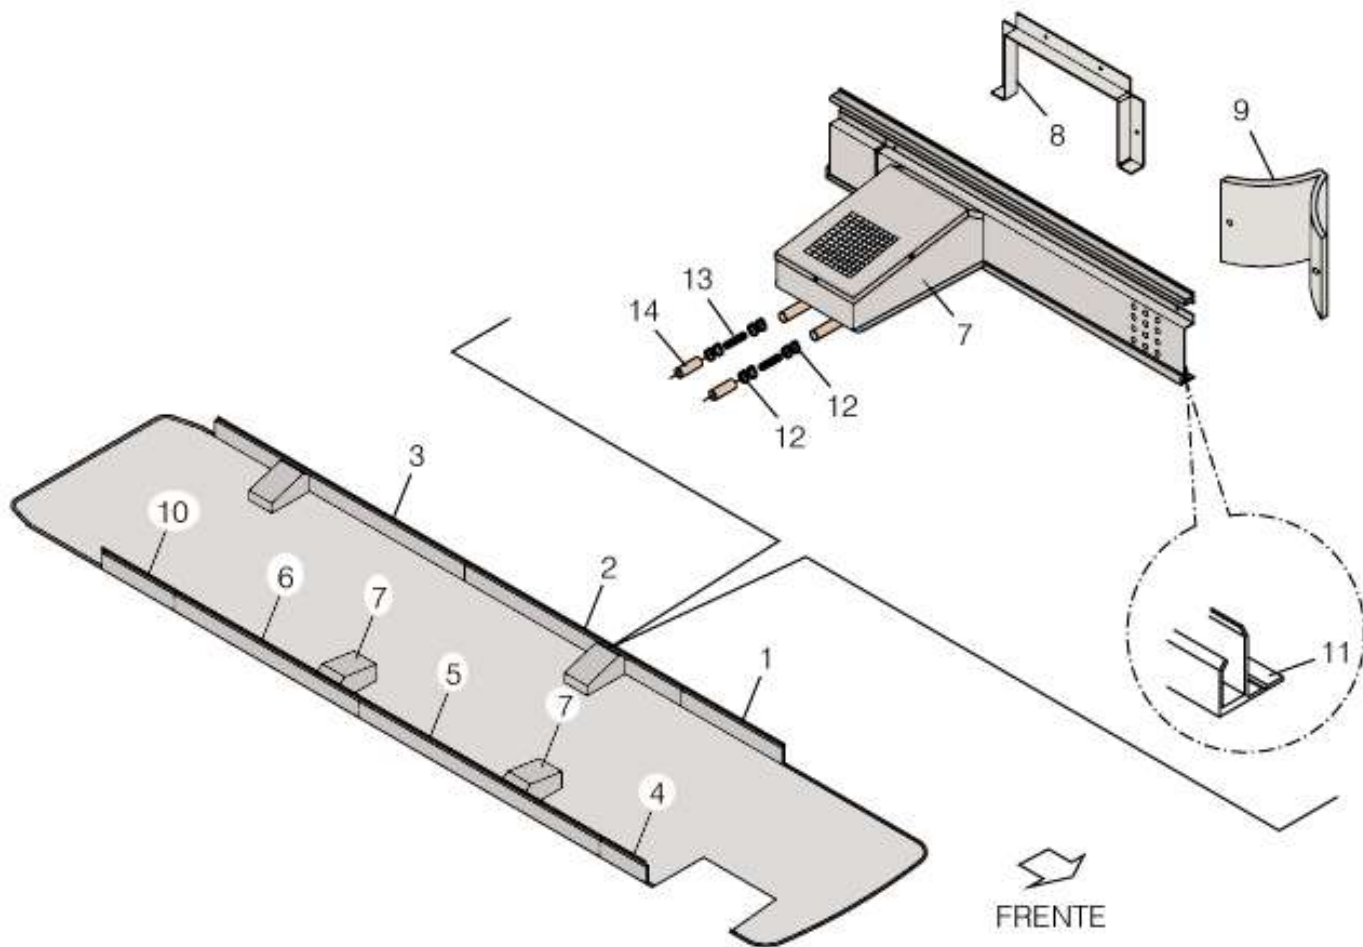

CATÁLOGO TÉCNICO DE PEÇAS

ALLEGRO

I100 - COMPONENTES DA CALEFAÇÃO

ITEM	CÓDIGO	DESCRIÇÃO	OBSERVAÇÃO
01	ALLEGROI10001	1º DUTO DE AR CALEFAÇÃO	LADO ESQUERDO
02	ALLEGROI10002	2º DUTO DE AR CALEFAÇÃO	LADO ESQUERDO
03	ALLEGROI10003	3º DUTO DE AR CALEFAÇÃO	LADO ESQUERDO
04	ALLEGROI10004	1º DUTO DE AR CALEFAÇÃO	LADO DIREITO
05	ALLEGROI10005	2º DUTO DE AR CALEFAÇÃO	LADO DIREITO
06	ALLEGROI10006	3º DUTO DE AR CALEFAÇÃO	LADO DIREITO
07	ALLEGROI10007	CAIXA CALEFAÇÃO SOBRE ASSOALHO	12V
08	ALLEGROI10008	ACOPLAMENTO SAÍDA CAIXA CALEFAÇÃO	
09	ALLEGROI10009	CONJUNTO DIVISOR AR CALEFAÇÃO	
10	ALLEGROI10010	4º DUTO DE AR CALEFAÇÃO	LADO DIREITO
11	ALLEGROI10011	PERFIL DUTO CALEFAÇÃO	
12	ALLEGROI10012	ABRÇAIDEIRA	
13	ALLEGROI10013	CONECTOR PARA EMENDA MANGUEIRA CALEFAÇÃO	
14	ALLEGROI10014	MANGUEIRA CALEFAÇÃO