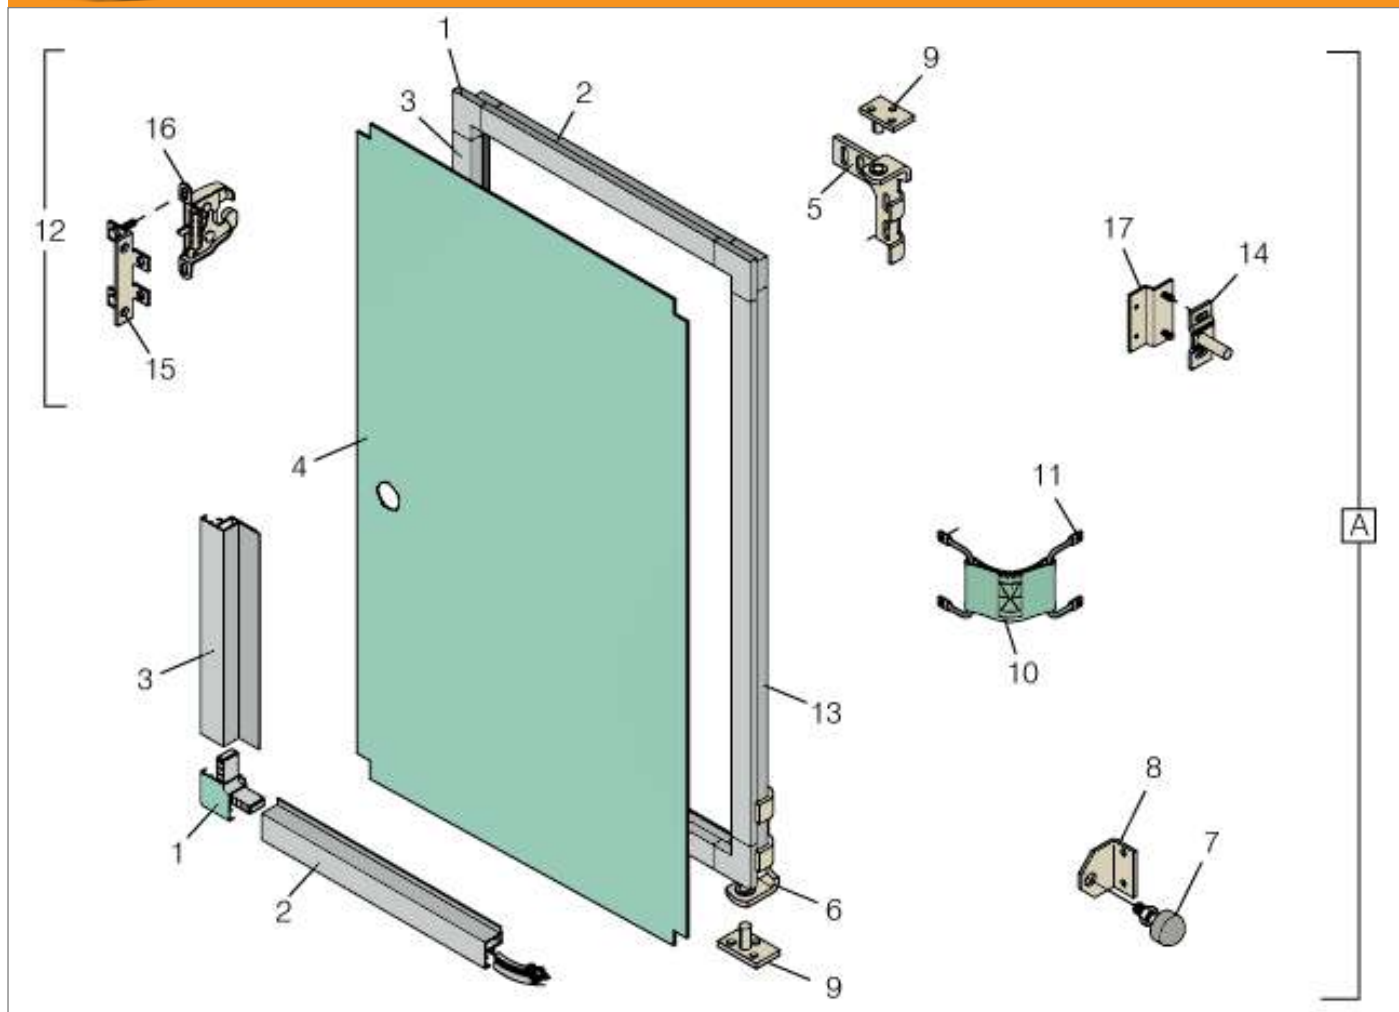

CATÁLOGO TÉCNICO DE PEÇAS ALLEGRO

D650 - CJ PORTINHOLA CAIXA DE BATERIAS/FERRAMENTAS

ITEM	CÓDIGO	DESCRIÇÃO	OBSERVAÇÃO
A	ALLEGROD650A	CONJUNTO PORTINHOLA TANQUE COMBUSTÍVEL	
01	ALLEGROD65001	INSERTO CANTO PORTINHOLA	
02	ALLEGROD65002	PERFIL INFERIOR E SUPERIOR PORTINHOLA	
03	ALLEGROD65003	PERFIL MENOR ESTRUTURA PORTINHOLA	
04	ALLEGROD65004	REVESTIMENTO EXTERNO PORTINHOLA TANQUE	
05	ALLEGROD65005	CONJUNTO SUPORTE PORTINHOLA TANQUE	SUPERIOR
06	ALLEGROD65006	CONJUNTO SUPORTE PORTINHOLA TANQUE	INFERIOR
07	ALLEGROD65007	BATENTE CAPO	
08	ALLEGROD65008	SUPORTE BATENTE PORTINHOLA	
09	ALLEGROD65009	CONJUNTO SUPORTE DOBRADIÇA	
10	ALLEGROD65010	TIRA LIMITADORA PORTINHOLA TANQUE	
11	ALLEGROD65011	SUPORTE LIMITADOR PORTINHOLAS	
12	ALLEGROD65012	CONJUNTO FECHADURA PORTINHOLAS	
13	ALLEGROD65013	PERFIL ESTRUTURA PORTINHOLA LATERAL MOTOR	
14	ALLEGROD65014	CONJUNTO PINO ENGATE VARÃO	
15	ALLEGROD65015	CONJUNTO SUPORTE TRINCO PORTINHOLA	
16	ALLEGROD65016	TRINCO GRADE DIANTEIRA	
17	ALLEGROD65017	CONJUNTO ENGATE VARÃO DO TRINCO