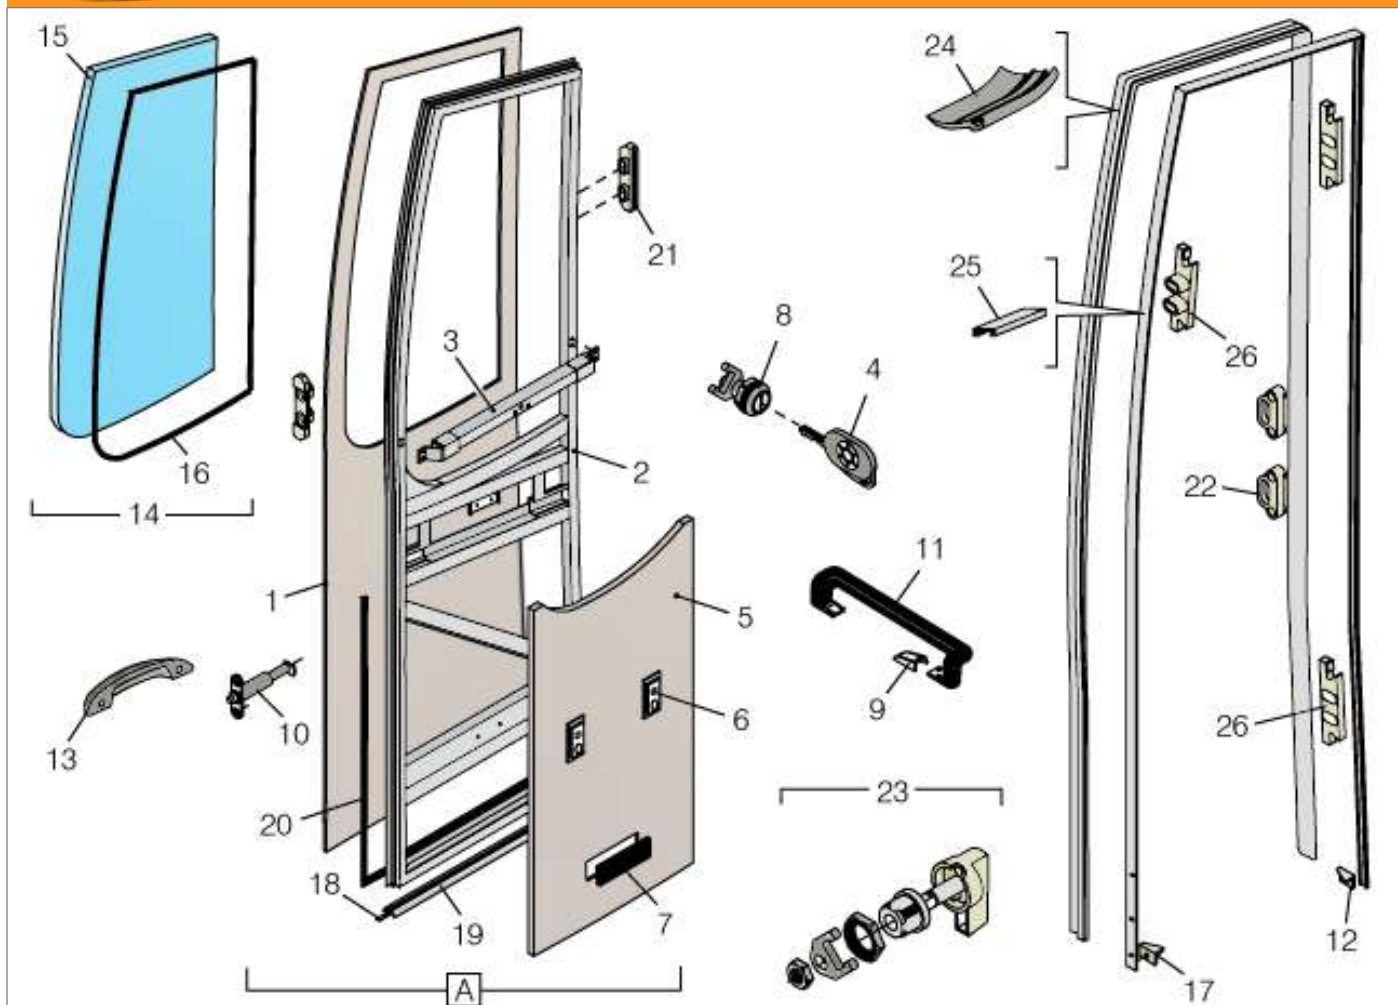

CATÁLOGO TÉCNICO DE PEÇAS ALLEGRO

D300 - CONJUNTO PORTA PANTOGRÁFICA

ITEM	CÓDIGO	DESCRIÇÃO	OBSERVAÇÃO
A	ALLEGROD300A	CONJUNTO PORTA PANTOGRÁFICA	
01	ALLEGROD30001	REVESTIMENTO PORTA ALLEGRO	
02	ALLEGROD30002	CONJUNTO ESTRUTURA PORTA	
03	ALLEGROD30003	CONJUNTO TRAVESSA FIXAÇÃO ÁRVORE	
04	ALLEGROD30004	CHAVE	
05	ALLEGROD30005	REVESTIMENTO PORTA DIANTEIRA	
06	ALLEGROD30006	ESPELHO INTERNO PORTA	
07	ALLEGROD30007	GRADE ACABAMENTO VENTILAÇÃO	
08	ALLEGROD30008	FECHO TRINCO DA PORTA	
09	ALLEGROD30009	ARREMATE PUXADOR E PEGA-MÃO	
10	ALLEGROD30010	CONJUNTO FERROLHO	
11	ALLEGROD30011	PEGA-MÃO	
12	ALLEGROD30012	COMPLEMENTO MARCO DA PORTA	
13	ALLEGROD30013	PUXADOR DA PORTA	
14	ALLEGROD30014	CONJUNTO VIDRO DA PORTA	
15	ALLEGROD30015	VIDRO DA PORTA	COR: VERDE
16	ALLEGROD30016	BORRACHA VIDRO DA PORTA	
17	ALLEGROD30017	COMPLEMENTO MARCO DA PORTA	
18	ALLEGROD30018	FIXAÇÃO BORRACHA VEDAÇÃO PORTA