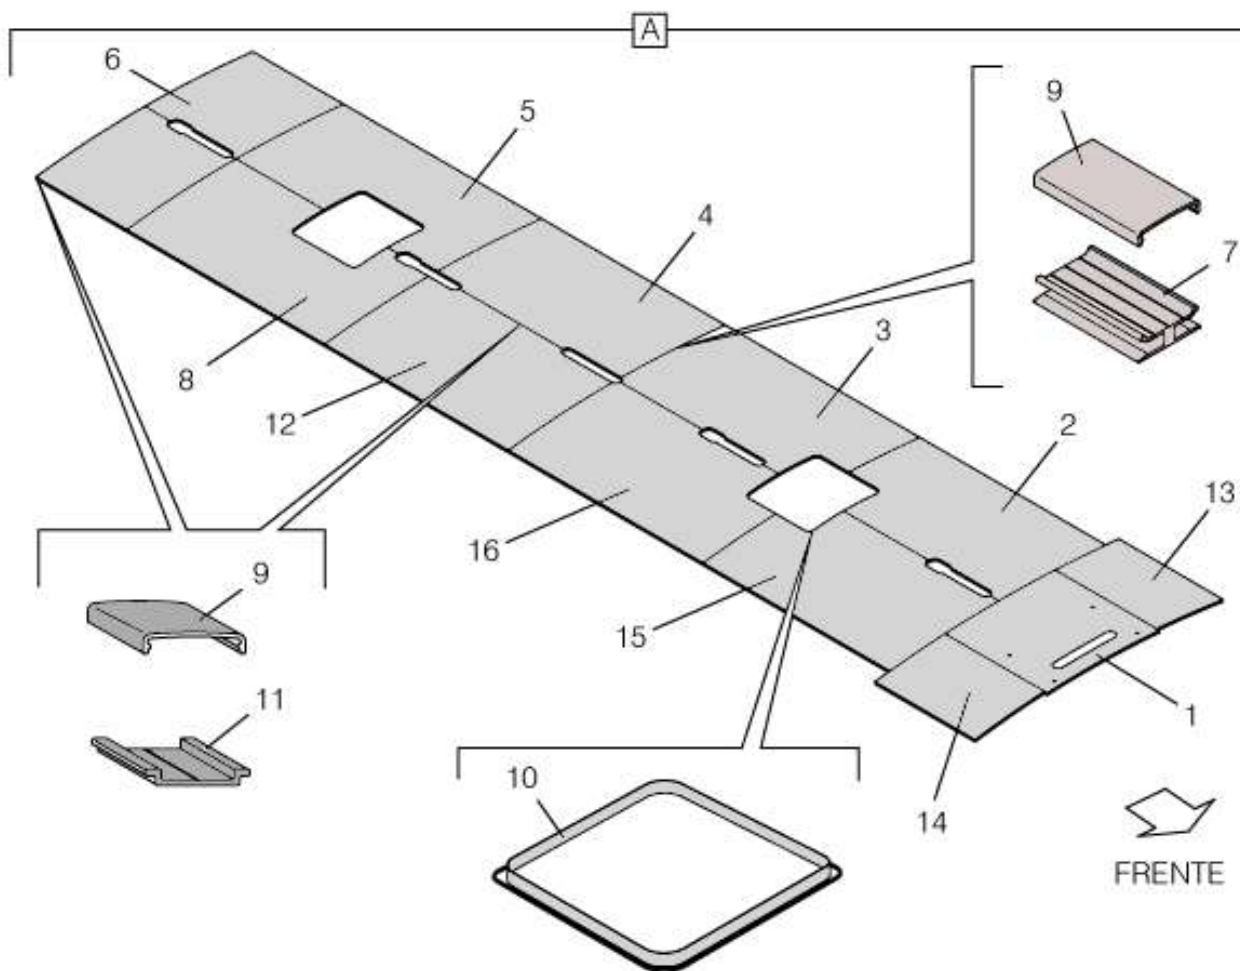

CATÁLOGO TÉCNICO DE PEÇAS ALLEGRO

G010 - CONJUNTO REVESTIMENTO INTERNO DO TETO

ITEM	CÓDIGO	DESCRIÇÃO	OBSERVAÇÃO
A	ALLEGROG010A	CONJUNTO REVESTIMENTO INTERNO TETO DIANTEIRO	
01	ALLEGROG01001	REVESTIMENTO INTERNO DO TETO	
02	ALLEGROG01002	REVESTIMENTO INTERNO DO TETO	
03	ALLEGROG01003	REVESTIMENTO INTERNO DO TETO	
04	ALLEGROG01004	REVESTIMENTO INTERNO DO TETO	
05	ALLEGROG01005	REVESTIMENTO INTERNO DO TETO	
06	ALLEGROG01006	REVESTIMENTO INTERNO DO TETO	
07	ALLEGROG01007	PERFIL DE ALUMÍNIO EMENDA REVESTIMENTO	
08	ALLEGROG01008	REVESTIMENTO INTERNO DO TETO	
09	ALLEGROG01009	PERFIL ACABAMENTO TETO CENTRO	
10	ALLEGROG01010	COLARINHO INTERNO TOMADA DE AR	
11	ALLEGROG01011	PERFIL ACABAMENTO TETO CENTRO	
12	ALLEGROG01012	REVESTIMENTO INTERNO DO TETO	
13	ALLEGROG01013	REVESTIMENTO INTERNO DO TETO	
14	ALLEGROG01014	REVESTIMENTO INTERNO DO TETO	
15	ALLEGROG01015	REVESTIMENTO INTERNO DO TETO	
16	ALLEGROG01016	REVESTIMENTO INTERNO DO TETO