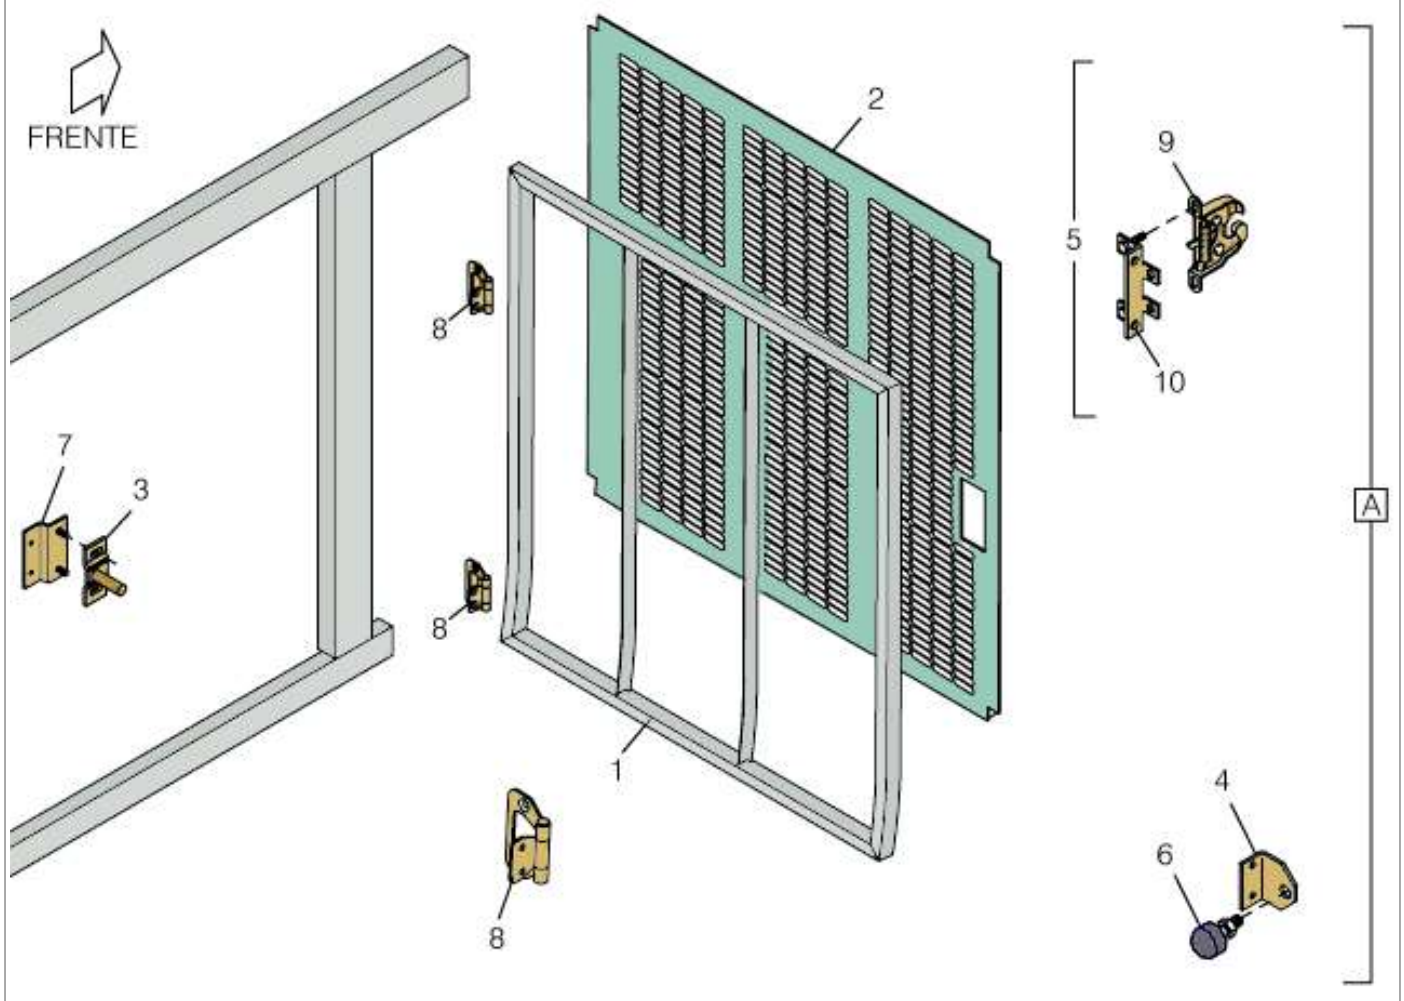

CATÁLOGO TÉCNICO DE PEÇAS ALLEGRO

D700 - CJ PORTINHOLA LATERAL DO MOTOR - LADO DIREITO

ITEM	CÓDIGO	DESCRIÇÃO	OBSERVAÇÃO
A	ALLEGROD700A	CONJUNTO PORTINHOLA LATERAL MOTOR	
01	ALLEGROD70001	CONJUNTO ESTRUTURA PORTINHOLA LATERAL MOTOR	
02	ALLEGROD70002	REVESTIMENTO EXTERNO PORTINHOLA	
03	ALLEGROD70003	CONJUNTO PINO ENGATE VARÃO	
04	ALLEGROD70004	SUPORE BATENTE PORTINHOLA	
05	ALLEGROD70005	CONJUNTO FECHADURA PORTINHOLAS	
06	ALLEGROD70006	BATENTE CAPÔ	
07	ALLEGROD70007	CONJUNTO ENGATE VARÃO DO TRINCO	
08	ALLEGROD70008	DOBRADIÇA LATERAL MOTOR	
09	ALLEGROD70009	TRINCO GRADE DIANTEIRA	
10	ALLEGROD70010	CONJUNTO SUPORTE ESQUERDO TRINCO PORTINHOLA