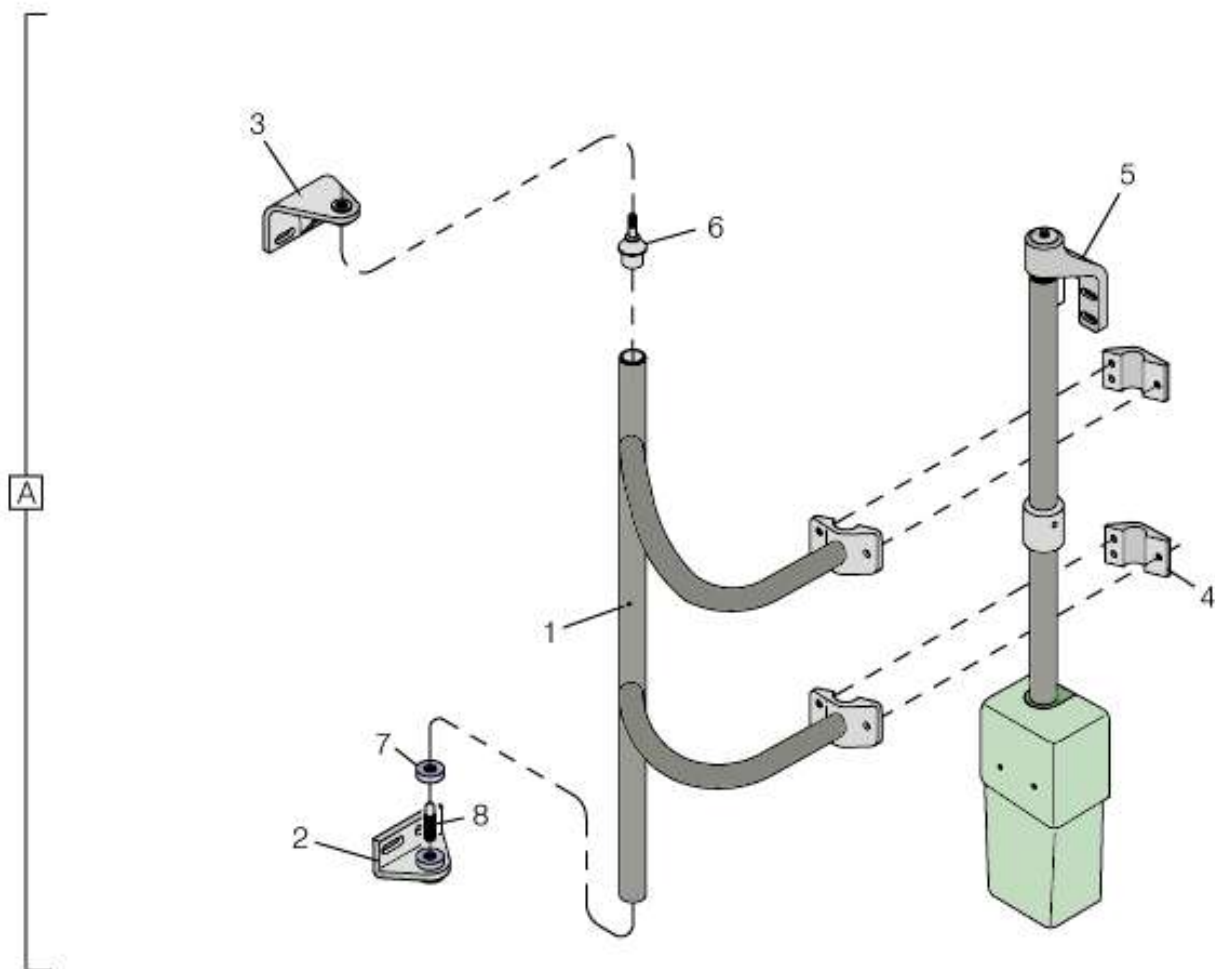

CATÁLOGO TÉCNICO DE PEÇAS ALLEGRO

D310 - CONJUNTO BRAÇO ÁRVORE DA PORTA PANTOGRÁFICA

ITEM	CÓDIGO	DESCRIÇÃO	OBSERVAÇÃO
A	ALLEGROD310A	CONJUNTO BRAÇO ÁRVORE DA PORTA PANTOGRÁFICA	
01	ALLEGROD31001	BRAÇO ÁRVORE DA PORTA PANTOGRÁFICA	
02	ALLEGROD31002	CONJUNTO APOIO BRAÇO INFERIOR PORTA PANTOGRÁFICA	
03	ALLEGROD31003	APOIO BRAÇO SUPERIOR PORTA PANTOGRÁFICA	
04	ALLEGROD31004	MORDENTE MÓVEL ÁRVORE	
05	ALLEGROD31005	ÁRVORE PORTA PANTOGRÁFICA	VER D-330
06	ALLEGROD31006	PONTEIRA SUPERIOR ÁRVORE	INCLUSA NO ITEM "1"
07	ALLEGROD31007	ROLAMENTOS	
08	ALLEGROD31008	COMPONENTES E ACABAMENTOS DA PORTA