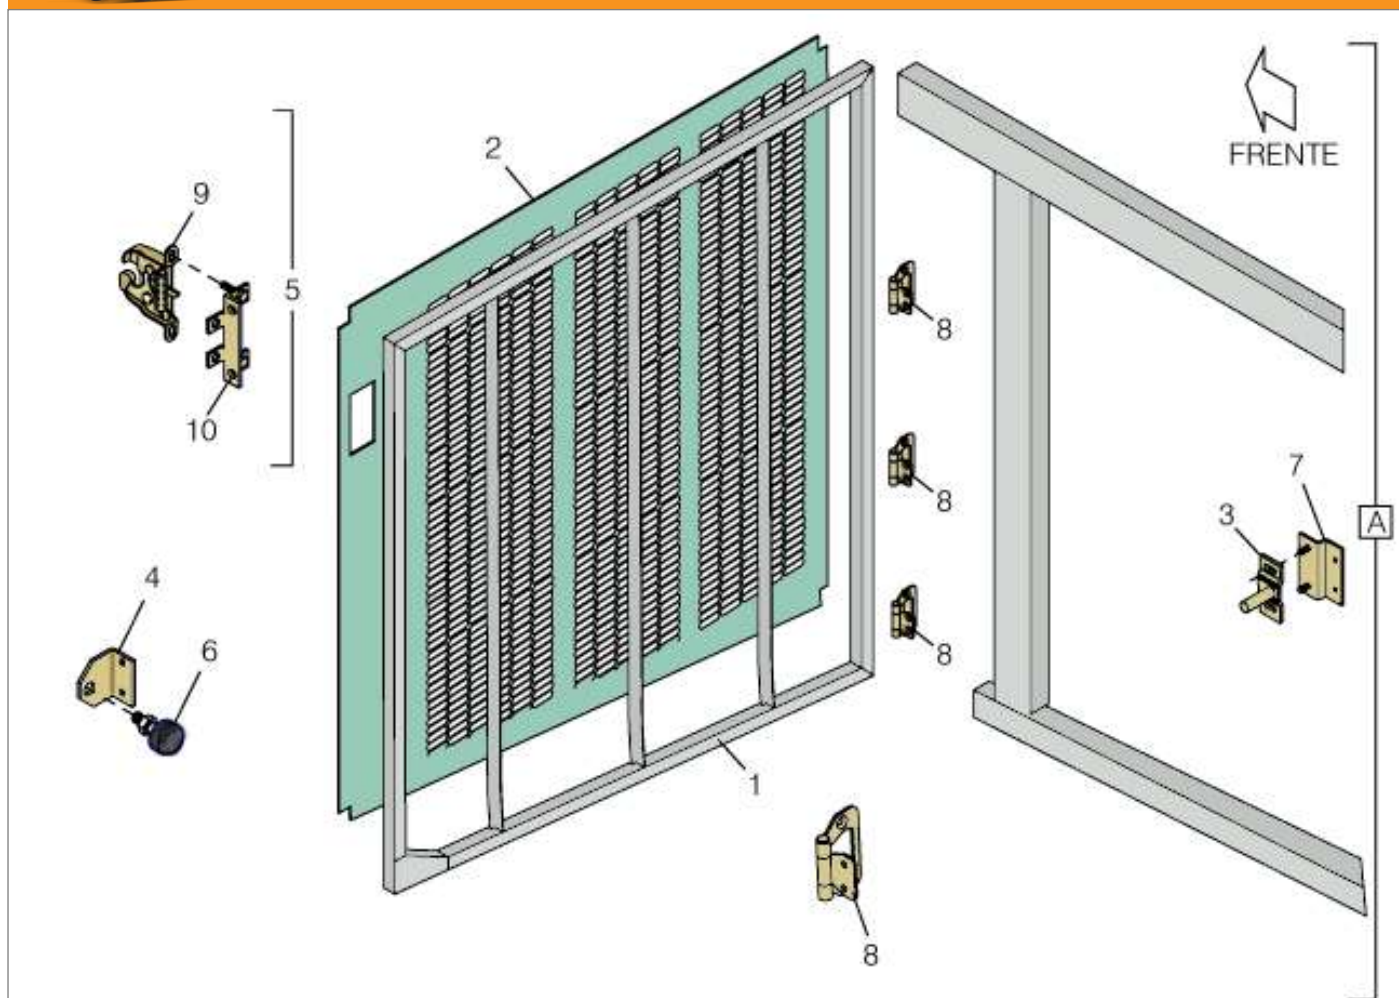

CATÁLOGO TÉCNICO DE PEÇAS ALLEGRO

D750 - CJ PORTINHOLA LATERAL DO MOTOR - LADO ESQUERDO

ITEM	CÓDIGO	DESCRIÇÃO	OBSERVAÇÃO
A	ALLEGROD750A	CONJUNTO PORTINHOLA LATERAL MOTOR	
01	ALLEGROD75001	CONJUNTO ESTRUTURA PORTINHOLA LATERAL MOTOR	
02	ALLEGROD75002	REVESTIMENTO EXTERNO PORTINHOLA	
03	ALLEGROD75003	CONJUNTO PINO ENGATE VARÃO	
04	ALLEGROD75004	SUPORE BATENTE PORTINHOLA	
05	ALLEGROD75005	CONJUNTO FECHADURA PORTINHOLAS	
06	ALLEGROD75006	BATENTE CAPÔ	
07	ALLEGROD75007	CONJUNTO ENGATE VARÃO DO TRINCO	
08	ALLEGROD75008	DOBRADIÇA LATERAL MOTOR	
09	ALLEGROD75009	TRINCO GRADE DIANTEIRA	
10	ALLEGROD75010	CONJUNTO SUPORTE ESQUERDO TRINCO PORTINHOLA