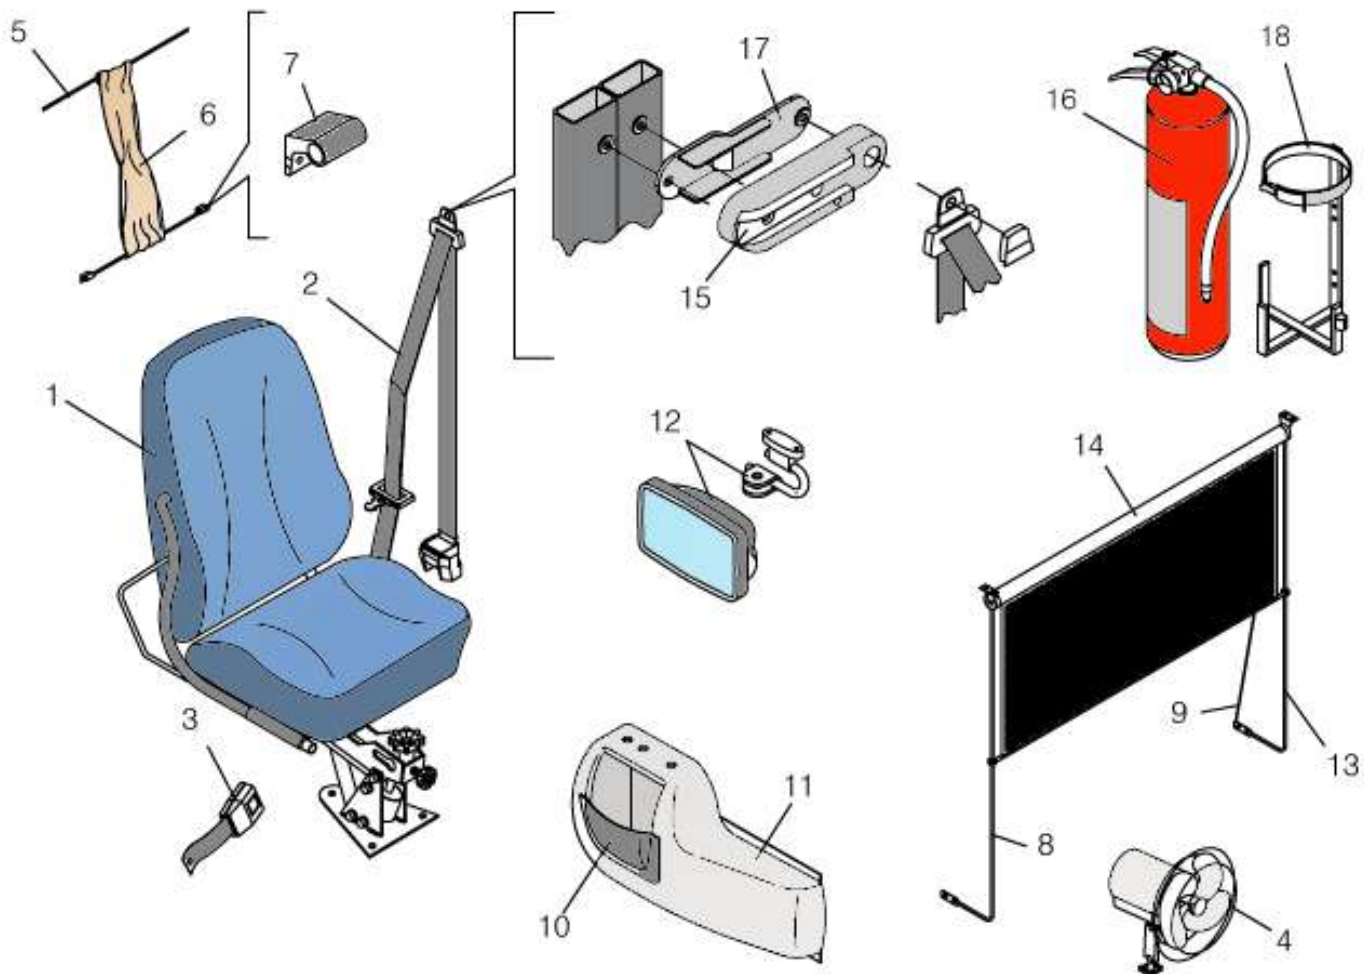

CATÁLOGO TÉCNICO DE PEÇAS ALLEGRO

C200 - COMPONENTES POSTO DO MOTORISTA

ITEM	CÓDIGO	DESCRIÇÃO	OBSERVAÇÃO
01	ALLEGROC20001	POLTRONA DO MOTORISTA REVESTIDA	
02	ALLEGROC20002	CINTO SEGURANÇA 3900 MM COM MECANISMO RETRÁTIL	
03	ALLEGROC20003	FECHE HASTE CINTO SEGURANÇA	
04	ALLEGROC20004	VENTILADOR MOTORISTA 195MM - 12VDC	
05	ALLEGROC20005	CORDA PLÁSTICA	AZUL CLASSIC
06	ALLEGROC20006	CORTINA JANELA MOTORISTA	
07	ALLEGROC20007	SUPORTE CORREDIÇAS DE CORTINA	
08	ALLEGROC20008	SUPORTE SANEFA	
09	ALLEGROC20009	CORDA PLÁSTICA AZUL CLASSIC	AZUL CLASSIC
10	ALLEGROC20010	TAMPA CONSOLE LATERAL	
11	ALLEGROC20011	CONJUNTO CONSOLE LATERAL	VER DESENHO C060.
12	ALLEGROC20012	ESPELHO RETROVISOR COM SUPORTE	
13	ALLEGROC20013	SUPORTE SANEFA	
14	ALLEGROC20014	CONJUNTO SANEFA	MOTORISTA
15	ALLEGROC20015	COBERTURA SUPORTE CINTO SEGURANÇA	
16	ALLEGROC20016	EXTINTOR DE INCÊNDIO	
17	ALLEGROC20017	SUPORTE ALONGADOR CINTO SEGURANÇA	
18	ALLEGROC20018	CJ. SUP. EXTINTOR INCÊNDIO P/ 4KG