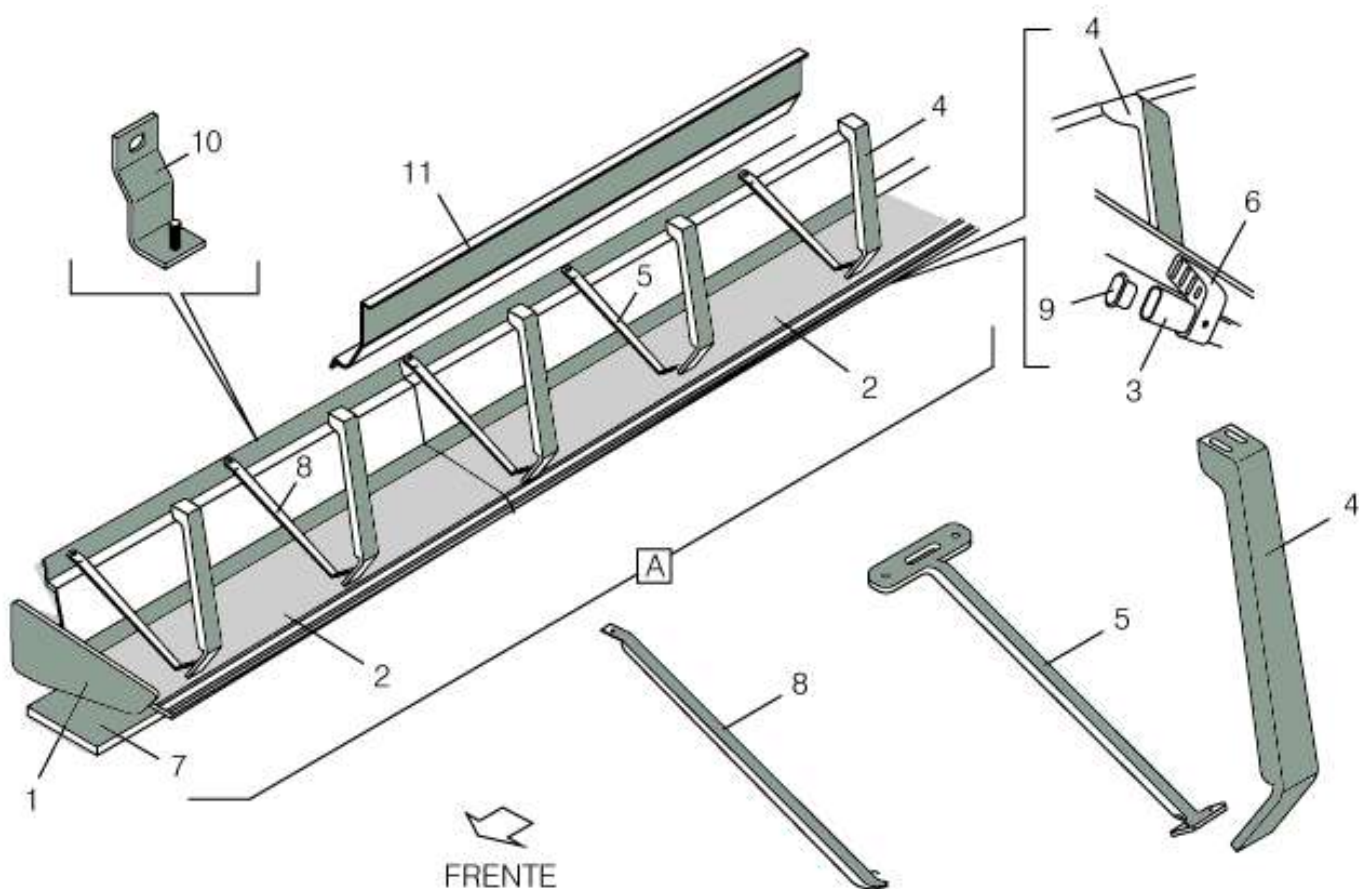

CATÁLOGO TÉCNICO DE PEÇAS

ALLEGRO

G200 - CONJUNTO PORTA PACOTES

ITEM	CÓDIGO	DESCRIÇÃO	OBSERVAÇÃO
A	ALLEGROG200A	CONJUNTO PORTA-PACOTES	LADO DIREITO
A	ALLEGROG200A	CONJUNTO PORTA-PACOTES	LADO ESQUERDO
01	ALLEGROG20001	CONJUNTO PONTEIRA PORTA-PACOTE	LADO DIREITO
01	ALLEGROG20001	CONJUNTO PONTEIRA PORTA-PACOTE	LADO ESQUERDO
02	ALLEGROG20002	CALHA REVESTIMENTO PORTA-PACOTES	LADO DIREITO / COMPRIMENTO: 1785 MM
02	ALLEGROG20002	CALHA REVESTIMENTO PORTA-PACOTES	LADO ESQUERDO / COMPRIMENTO: 1785 MM
02	ALLEGROG20002	CALHA REVESTIMENTO PORTA-PACOTES	COMPRIMENTO: 2190 MM
02	ALLEGROG20002	CALHA REVESTIMENTO PORTA-PACOTES	COMPRIMENTO: 2450 MM
02	ALLEGROG20002	CALHA REVESTIMENTO PORTA-PACOTES	COMPRIMENTO: 2230 MM
03	ALLEGROG20003	PEGA-MÃO PORTA-PACOTE	COMPRIMENTO: 2920 MM
03	ALLEGROG20003	PÉ PEGA-MÃO PORTA-PACOTE COM LUMINÁRIA	COMPRIMENTO: 2489 MM
03	ALLEGROG20003	PÉ PEGA-MÃO PORTA-PACOTE COM LUMINÁRIA	COMPRIMENTO: 2190 MM
03	ALLEGROG20003	PÉ PEGA-MÃO PORTA-PACOTE COM LUMINÁRIA	COMPRIMENTO: 1720 MM
03	ALLEGROG20003	PÉ PEGA-MÃO PORTA-PACOTE COM LUMINÁRIA	COMPRIMENTO: 2967 MM
04	ALLEGROG20004	PÉ PORTA-PACOTES	
05	ALLEGROG20005	CONJUNTO REFORÇO SEPARADOR BAGAGEM	
06	ALLEGROG20006	SUPORTE PEGA-MÃO PORTA-PACOTE	
07	ALLEGROG20007	CONJUNTO MADEIRA PORTA-PACOTES	LADO DIREITO
07	ALLEGROG20007	CONJUNTO MADEIRA PORTA-PACOTES	LADO ESQUERDO