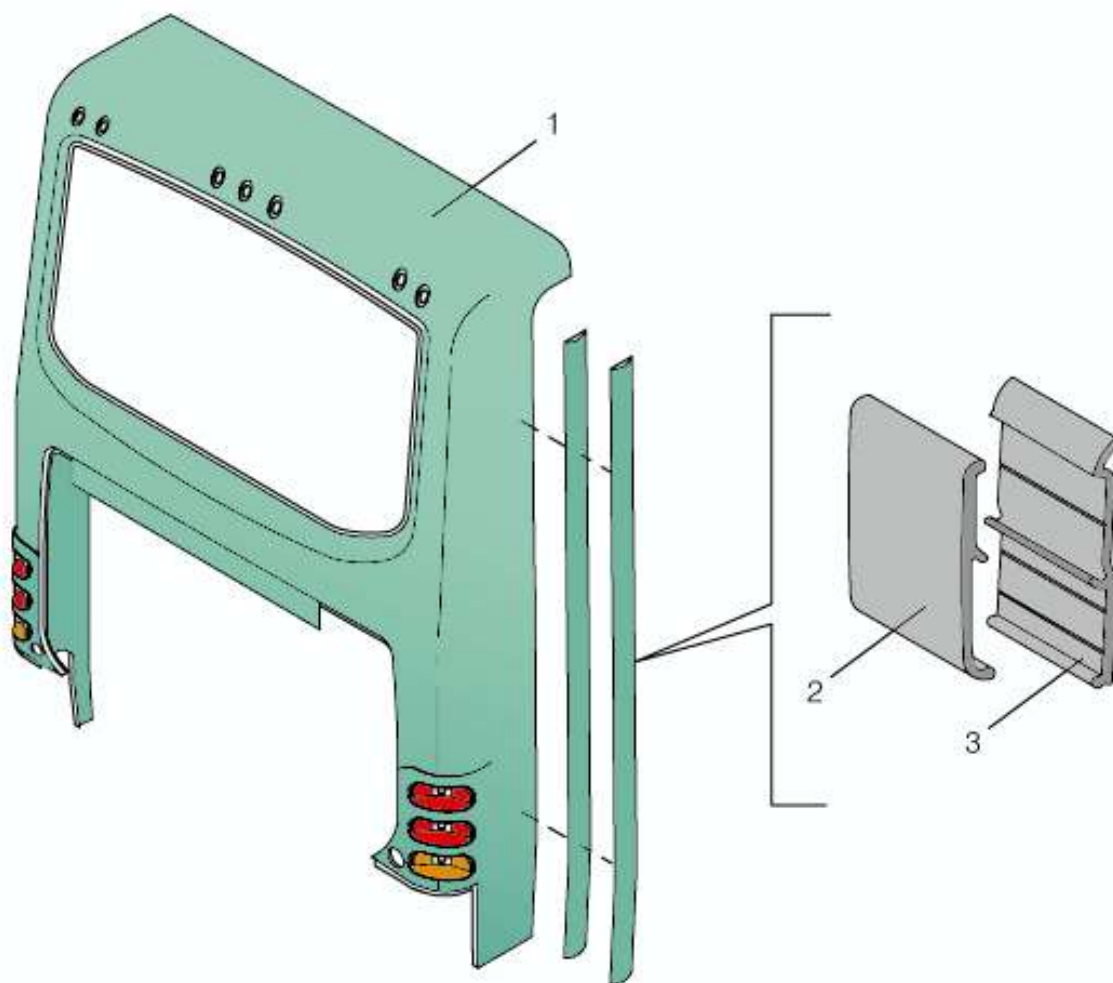

CATÁLOGO TÉCNICO DE PEÇAS ALLEGRO

E050 - CONJUNTO DO REVESTIMENTO EXTERNO TRASEIRO

ITEM	CÓDIGO	DESCRIÇÃO	OBSERVAÇÃO
01	ALLEGROE05001	REVESTIMENTO EXTERNO TRASEIRO	
02	ALLEGROE05002	PERFIL ARREMATE EXTERNO	
03	ALLEGROE05003	PERFIL ACABAMENTO EXTERNO