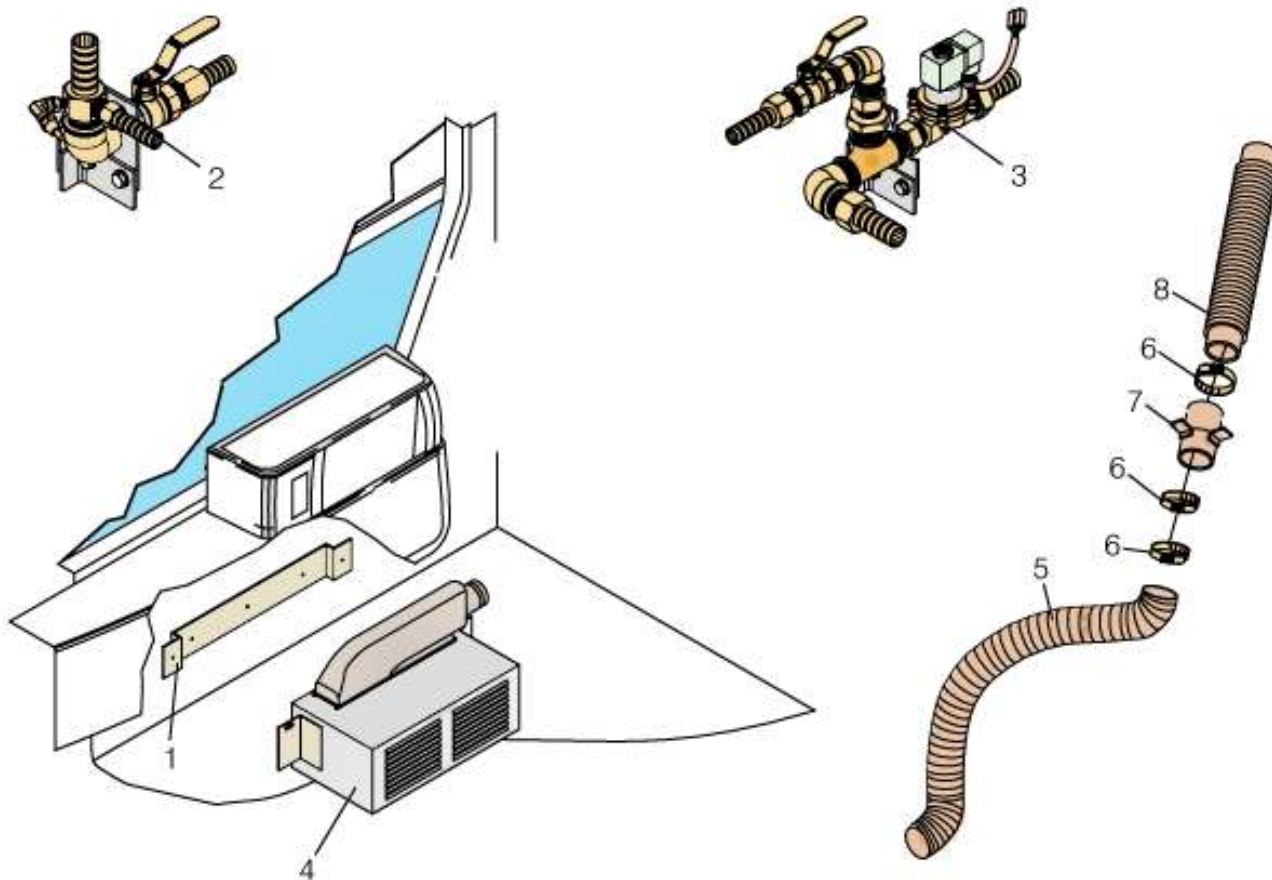

CATÁLOGO TÉCNICO DE PEÇAS

ALLEGRO

1050 - COMPONENTES DO DEFRÓSTER

ITEM	CÓDIGO	DESCRIÇÃO	OBSERVAÇÃO
01	ALLEGROI05001	SUPORTE FIXAÇÃO	
02	ALLEGROI05002	CONJUNTO REGISTRO RETORNO CALEFAÇÃO	
03	ALLEGROI05003	CONJUNTO REGISTRO SAÍDA CALEFAÇÃO	
04	ALLEGROI05004	CONJUNTO DEFRÓSTER	VER DESENHO I-001
04	ALLEGROI05004	CONJUNTO DEFRÓSTER	VER DESENHO I-001
05	ALLEGROI05005	TUBO FLEXÍVEL PVC PKA	
06	ALLEGROI05006	ABRAÇADEIRA POLIAMIDA	
07	ALLEGROI05007	EMENDA MANGUEIRAS CALEFAÇÃO	
08	ALLEGROI05008	MANGUEIRA POLIETILENO EXPANDIDO