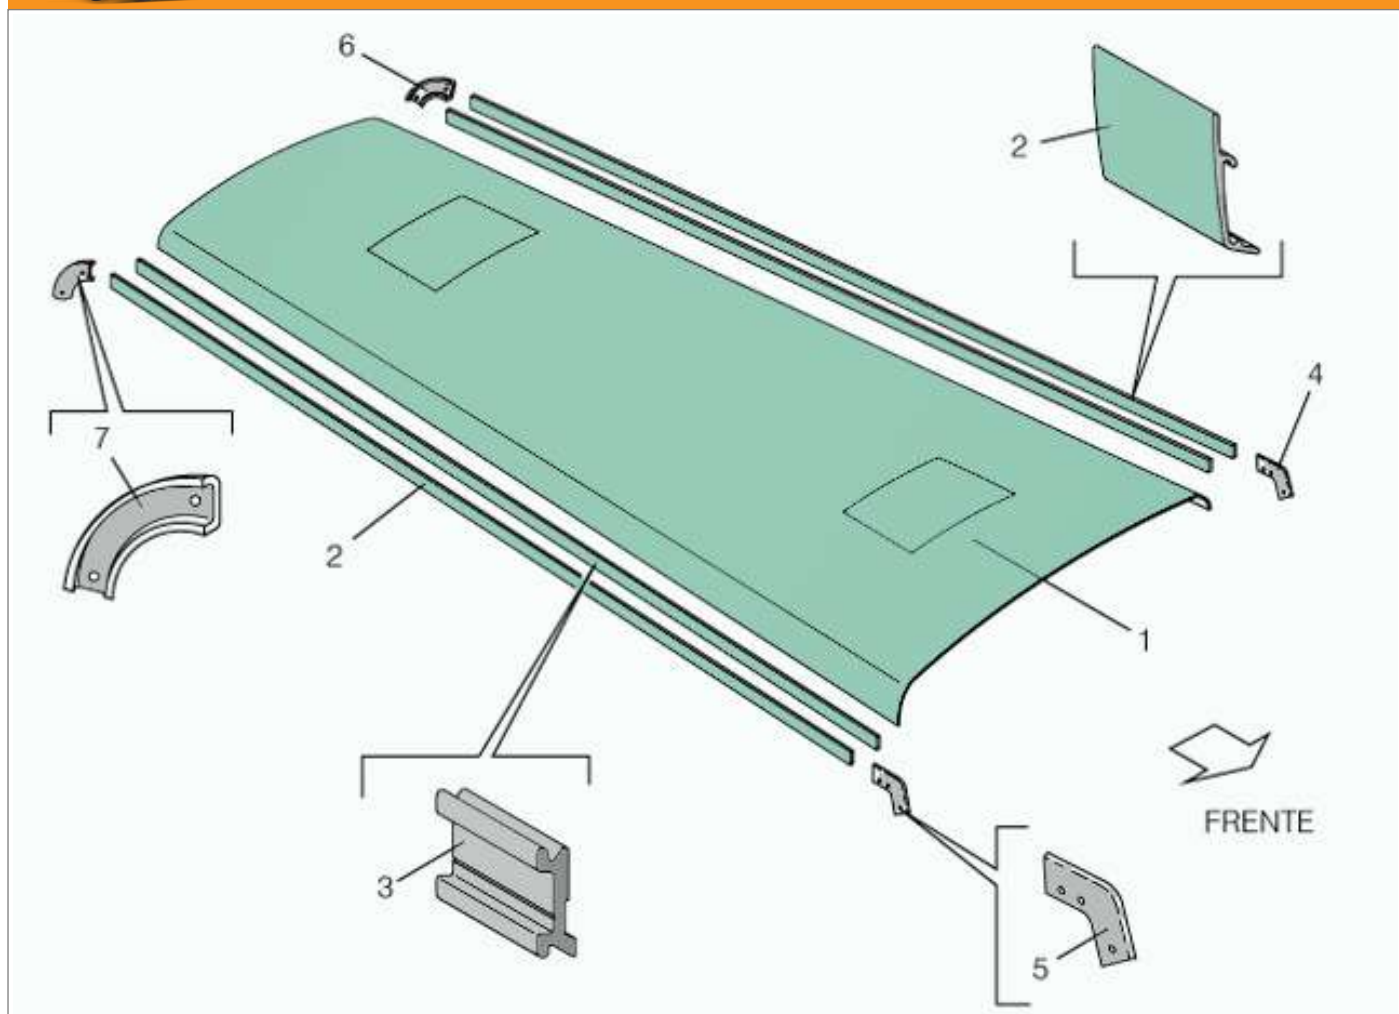

CATÁLOGO TÉCNICO DE PEÇAS ALLEGRO

F050 - CONJUNTO REVESTIMENTO DO TETO

ITEM	CÓDIGO	DESCRIÇÃO	OBSERVAÇÃO
01	ALLEGROF05001	TETO DE FIBRA	
02	ALLEGROF05002	PERFIL CALHA DE ÁGUA	
03	ALLEGROF05003	PERFIL BASE CALHA DE ÁGUA TETO	
04	ALLEGROF05004	PONTEIRA CALHA DE ÁGUA	LADO DIREITO
05	ALLEGROF05005	PONTEIRA CALHA DE ÁGUA	LADO ESQUERDO
06	ALLEGROF05006	PONTEIRA TRASEIRO CALHA D'ÁGUA	LADO DIREITO
07	ALLEGROF05007	PONTEIRA TRASEIRO CALHA D'ÁGUA	LADO ESQUERDO