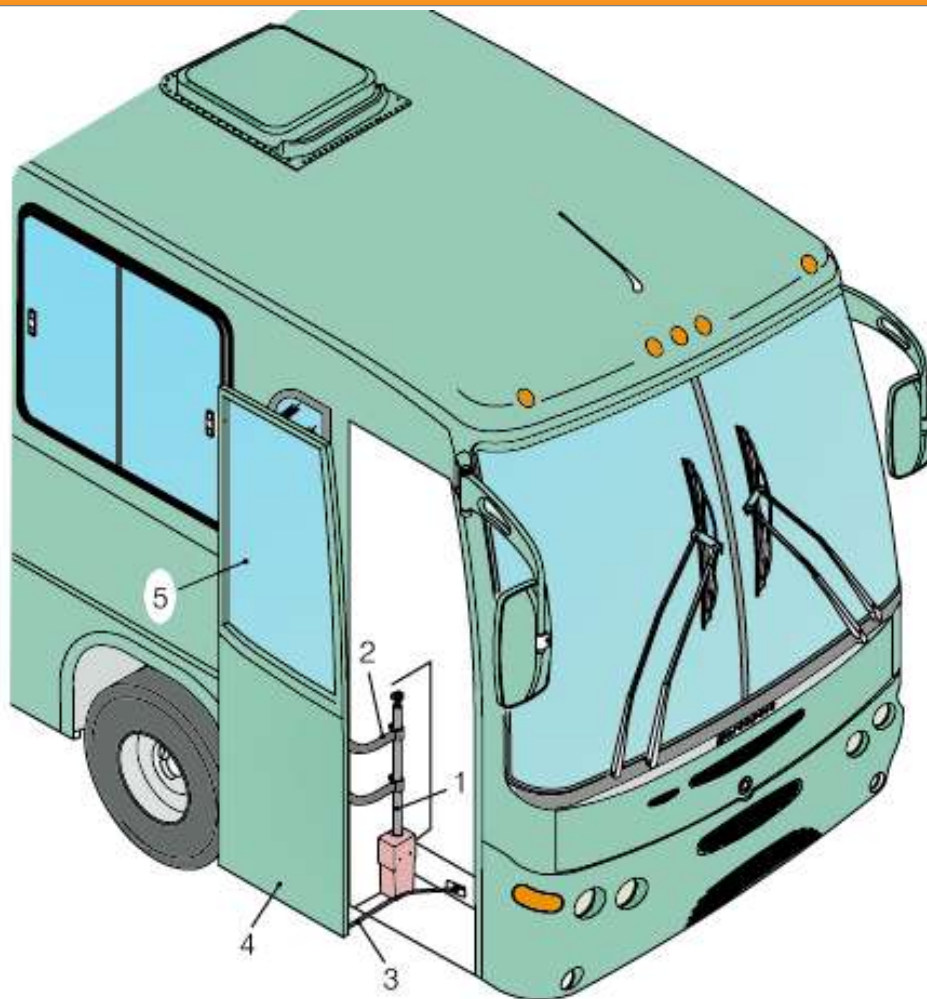

CATÁLOGO TÉCNICO DE PEÇAS ALLEGRO

D250 - COMPONENTES E MECANISMO DA PORTA PANTOGRÁFICA

ITEM	CÓDIGO	DESCRIÇÃO	OBSERVAÇÃO
01	ALLEGROD25001	ÁRVORE PORTA PANTOGRÁFICA	VER DESENHO D-330
02	ALLEGROD25002	CONJUNTO BRAÇO ÁRVORE DA PORTA PANTOGRÁFICA	VER DESENHO D-310
03	ALLEGROD25003	CONJUNTO BRAÇO BARRA ESTABILIZADORA	VER DESENHO D-350
04	ALLEGROD25004	CONJUNTO PORTA PANTOGRÁFICA	VER DESENHO D-300
05	ALLEGROD25005	CONJUNTO VIDRO DA PORTA	VER DESENHO D-300