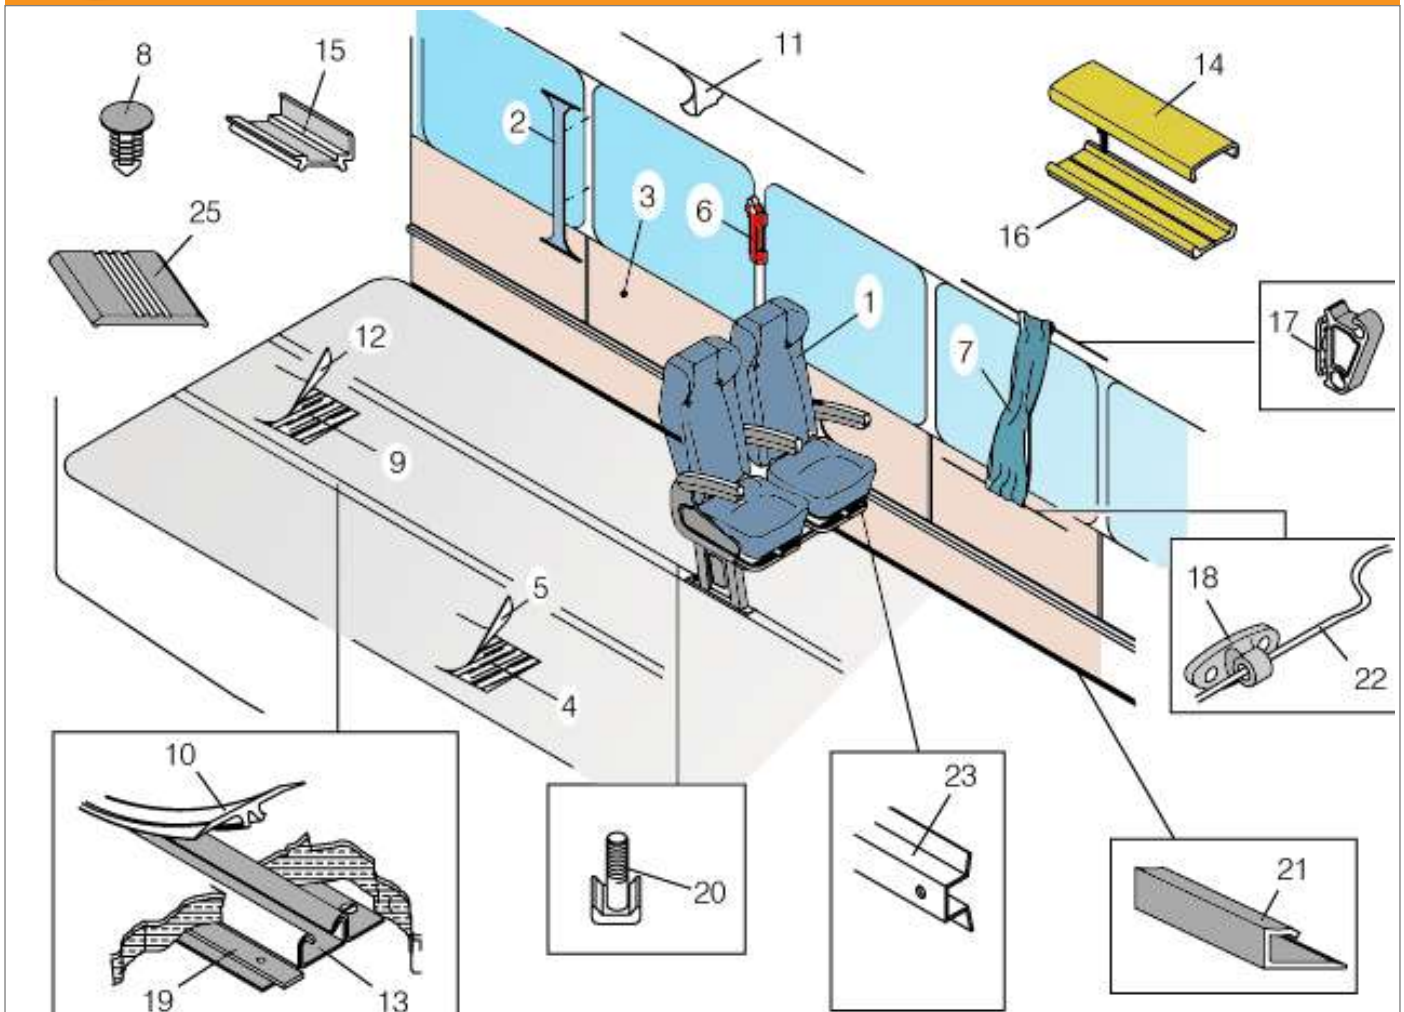

CATÁLOGO TÉCNICO DE PEÇAS

ALLEGRO

G001 - COMPONENTES INTERNOS DO SALÃO

ITEM	CÓDIGO	DESCRIÇÃO	OBSERVAÇÃO
01	ALLEGROG00101	CONJUNTO POLTRONA INTERCITY 990	VER DESENHO G150
02	ALLEGROG00102	ACABAMENTO INTERNO ENTRE JANELAS	VER DESENHO G080
03	ALLEGROG00103	REVESTIMENTO INTERNO LATERAL	LADO ESQUERDO / VER DESENHO G080
04	ALLEGROG00104	MADEIRA REVESTIMENTO ASSOALHO	VER DESENHO G080
05	ALLEGROG00105	PASSADEIRA PLÁSTICA ALTER (PISO)	
06	ALLEGROG00106	CONJUNTO ALAVANCA MECANISMO JANELA EMERGÊNCIA	LADO ESQUERDO / VER DESENHO D200
06	ALLEGROG00106	CONJUNTO ALAVANCA MECANISMO JANELA EMERGÊNCIA	LADO DIREITO / VER DESENHO D200
07	ALLEGROG00107	CORTINAS	MERCÚRIO
08	ALLEGROG00108	REBITE RÁPIDO	MERCÚRIO
08	ALLEGROG00108	REBITE RÁPIDO	CINZA GRIS
08	ALLEGROG00108	REBITE RÁPIDO	PRETO
08	ALLEGROG00108	REBITE RÁPIDO	CHUMBO
09	ALLEGROG00109	COMPENSADO TRATADO	VER DESENHO G080
10	ALLEGROG00110	ACABAMENTO TRILHO POLTRONA	AZUL ELITE ESCURO
11	ALLEGROG00111	REVESTIMENTO INTERNO DO TETO	VER DESENHO G010
12	ALLEGROG00112	PASSADEIRA PLÁSTICA ALTER (PISO)	
13	ALLEGROG00113	PERFIL AÇO TRILHO FIXAÇÃO	COMPRIMENTO: 7,763 METROS
13	ALLEGROG00113	PERFIL AÇO TRILHO FIXAÇÃO	COMPRIMENTO: 7,548 METROS
14	ALLEGROG00114	PERFIL ACABAMENTO	CINZA GRIS