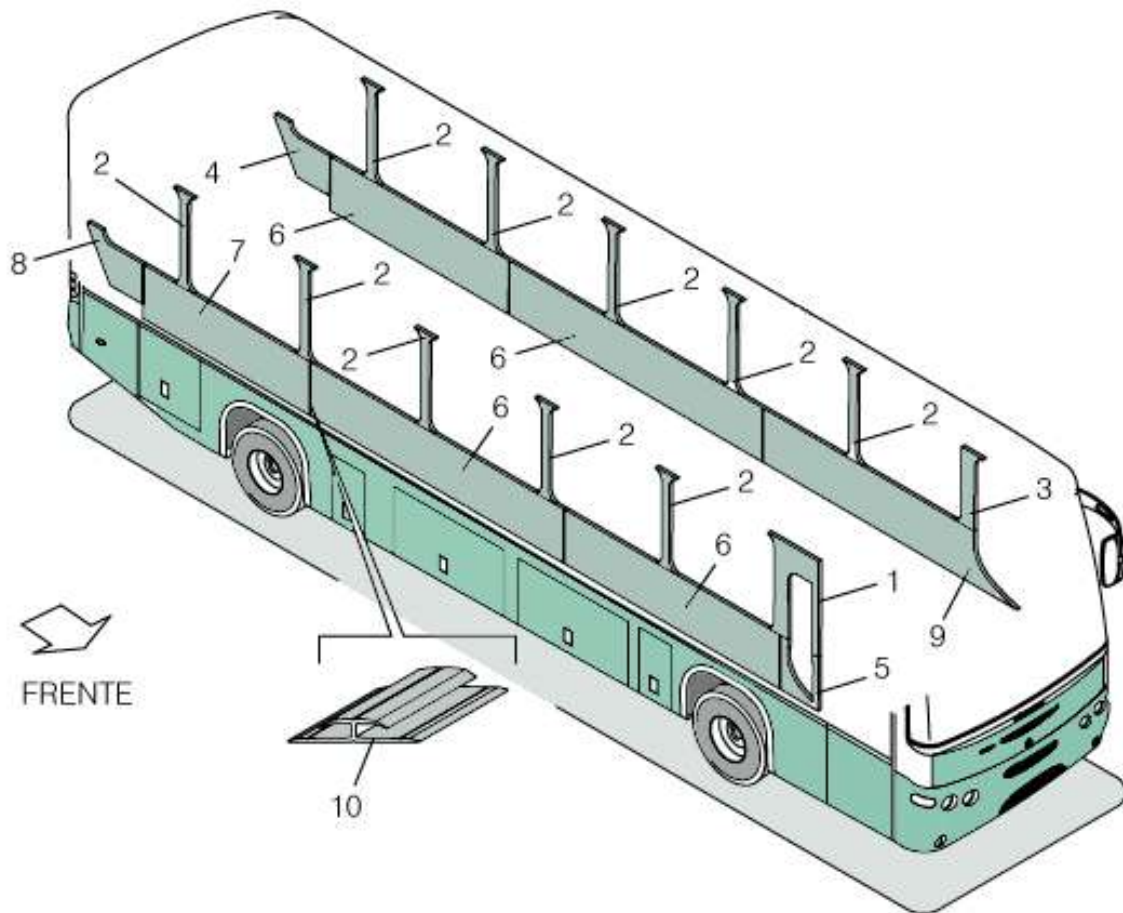

CATÁLOGO TÉCNICO DE PEÇAS ALLEGRO

G080 - CONJUNTO DO REVESTIMENTO INTERNO LATERAL

ITEM	CÓDIGO	DESCRIÇÃO	OBSERVAÇÃO
01	ALLEGROG08001	ACABAMENTO INTERNO ENTRE JANELAS	
02	ALLEGROG08002	ACABAMENTO INTERNO ENTRE JANELAS	
03	ALLEGROG08003	ACABAMENTO INTERNO ENTRE JANELAS	
04	ALLEGROG08004	CHAPA REVESTIMENTO INTERNO LATERAL ABAIXO JANELA	
05	ALLEGROG08005	REVESTIMENTO INTERNO LATERAL	
06	ALLEGROG08006	REVESTIMENTO INTERNO LATERAL	
07	ALLEGROG08007	REVESTIMENTO INTERNO LATERAL	
08	ALLEGROG08008	REVESTIMENTO INTERNO LATERAL	
09	ALLEGROG08009	REVESTIMENTO INTERNO LATERAL	
10	ALLEGROG08010	PERFIL ACABAMENTO UNIOES INTERNAS