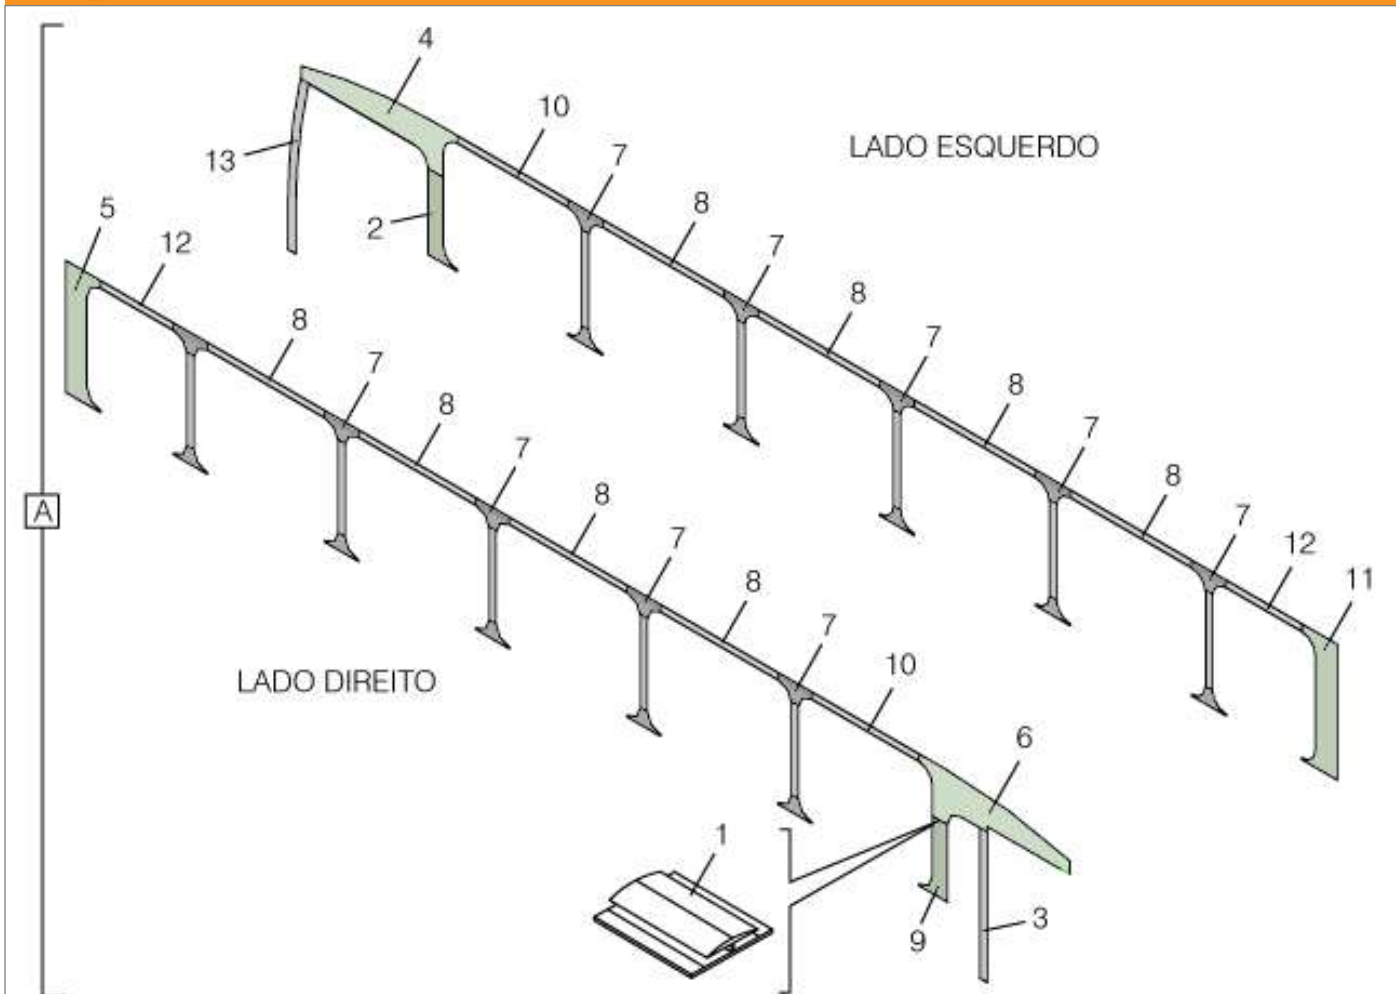

CATÁLOGO TÉCNICO DE PEÇAS ALLEGRO

D050 - CONJUNTO REVESTIMENTO LATERAL - SUPERIOR

ITEM	CÓDIGO	DESCRIÇÃO	OBSERVAÇÃO
A	ALLEGROD050A	CONJUNTO REVESTIMENTO ENTRE JANELAS	
01	ALLEGROD05001	PERFIL EMENDAS REVESTIMENTO	
02	ALLEGROD05002	REVESTIMENTO ENTRE JANELAS	
03	ALLEGROD05003	REVESTIMENTO EXTERNO COLUNA PORTA	
04	ALLEGROD05004	REVESTIMENTO SOBRE JANELÃO	
05	ALLEGROD05005	FECHAMENTO REVESTIMENTO ENTRE JANELA	
06	ALLEGROD05006	REVESTIMENTO SOBRE PORTA	
07	ALLEGROD05007	REVESTIMENTO EXTERNO ENTRE JANELAS	
08	ALLEGROD05008	CHAPA REVESTIMENTO LATERAL	
09	ALLEGROD05009	REVESTIMENTO ENTRE JANELAS	
10	ALLEGROD05010	CHAPA REVESTIMENTO LATERAL	
11	ALLEGROD05011	FECHAMENTO REVESTIMENTO ENTRE JANELA	
12	ALLEGROD05012	CHAPA REVESTIMENTO LATERAL	
13	ALLEGROD05013	REVESTIMENTO EXTERNO COLUNA FRENTE