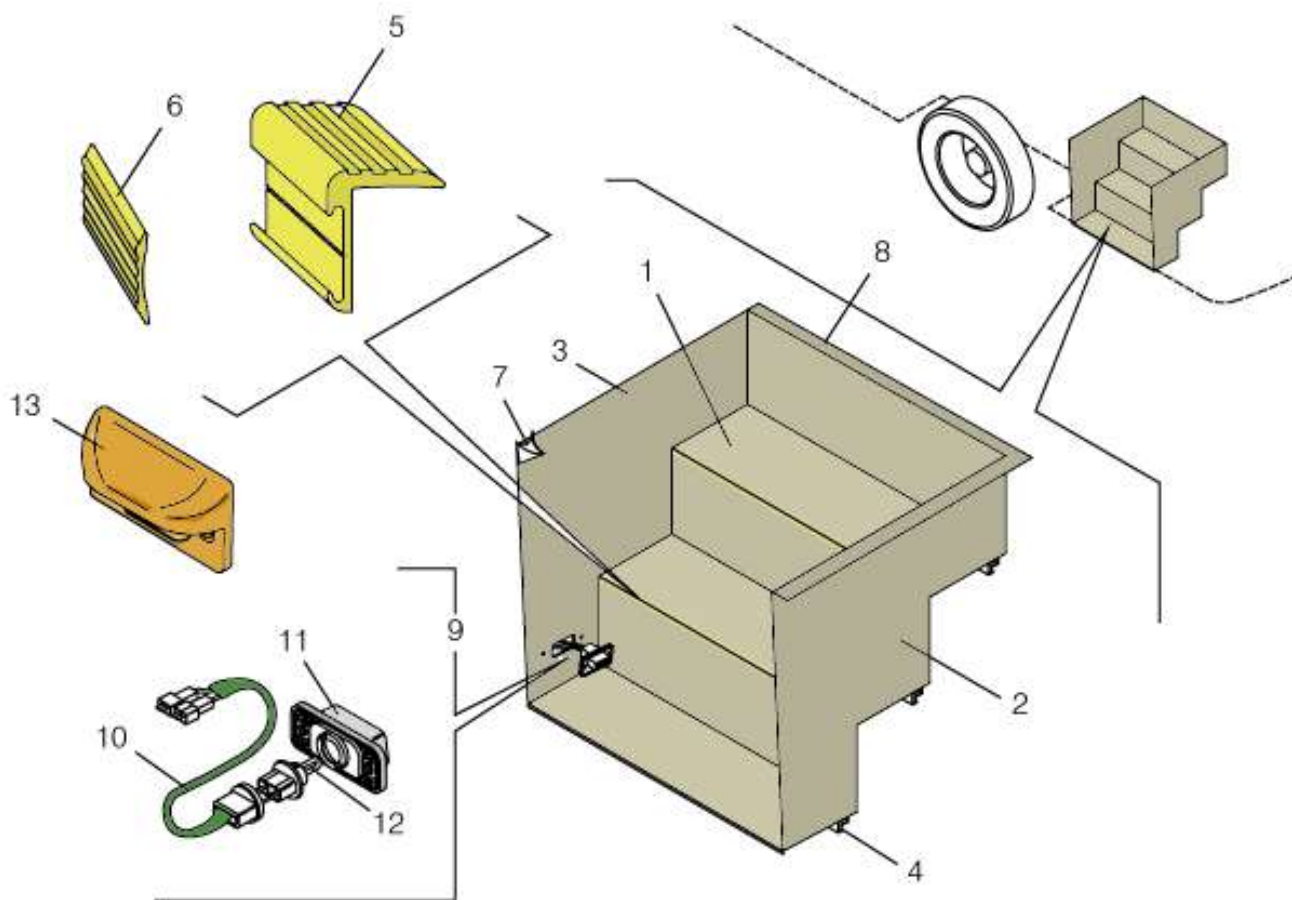

CATÁLOGO TÉCNICO DE PEÇAS

ALLEGRO

A400 - CONJUNTO ESCADA

ITEM	CÓDIGO	DESCRIÇÃO	OBSERVAÇÃO
01	ALLEGROA40001	CHAPA DEGRAUS ESCADA	
02	ALLEGROA40002	LATERAL ESQUERDA ESCADA	
03	ALLEGROA40003	LATERAL DIREITA ESCADA	
04	ALLEGROA40004	TABELA PERFIL "L"	
05	ALLEGROA40005	PERFIL DE ACABAMENTO	
06	ALLEGROA40006	PERFIL DE ACABAMENTO DEGRAU ESCADA AMARELO	
07	ALLEGROA40007	PASSADEIRA PLÁSTICA ALTER (PISO)	
08	ALLEGROA40008	ACABAMENTO DEGRAU ESCADA	
09	ALLEGROA40009	CONJUNTO ILUMINAÇÃO DEGRAUS	
10	ALLEGROA40010	CONJUNTO CHICOTE/SOQUETE LÂMPADAS	
11	ALLEGROA40011	CONJUNTO ILUMINAÇÃO POLTRONA	
12	ALLEGROA40012	LÂMPADA	
13	ALLEGROA40013	CAPA LUZ DA ESCADA