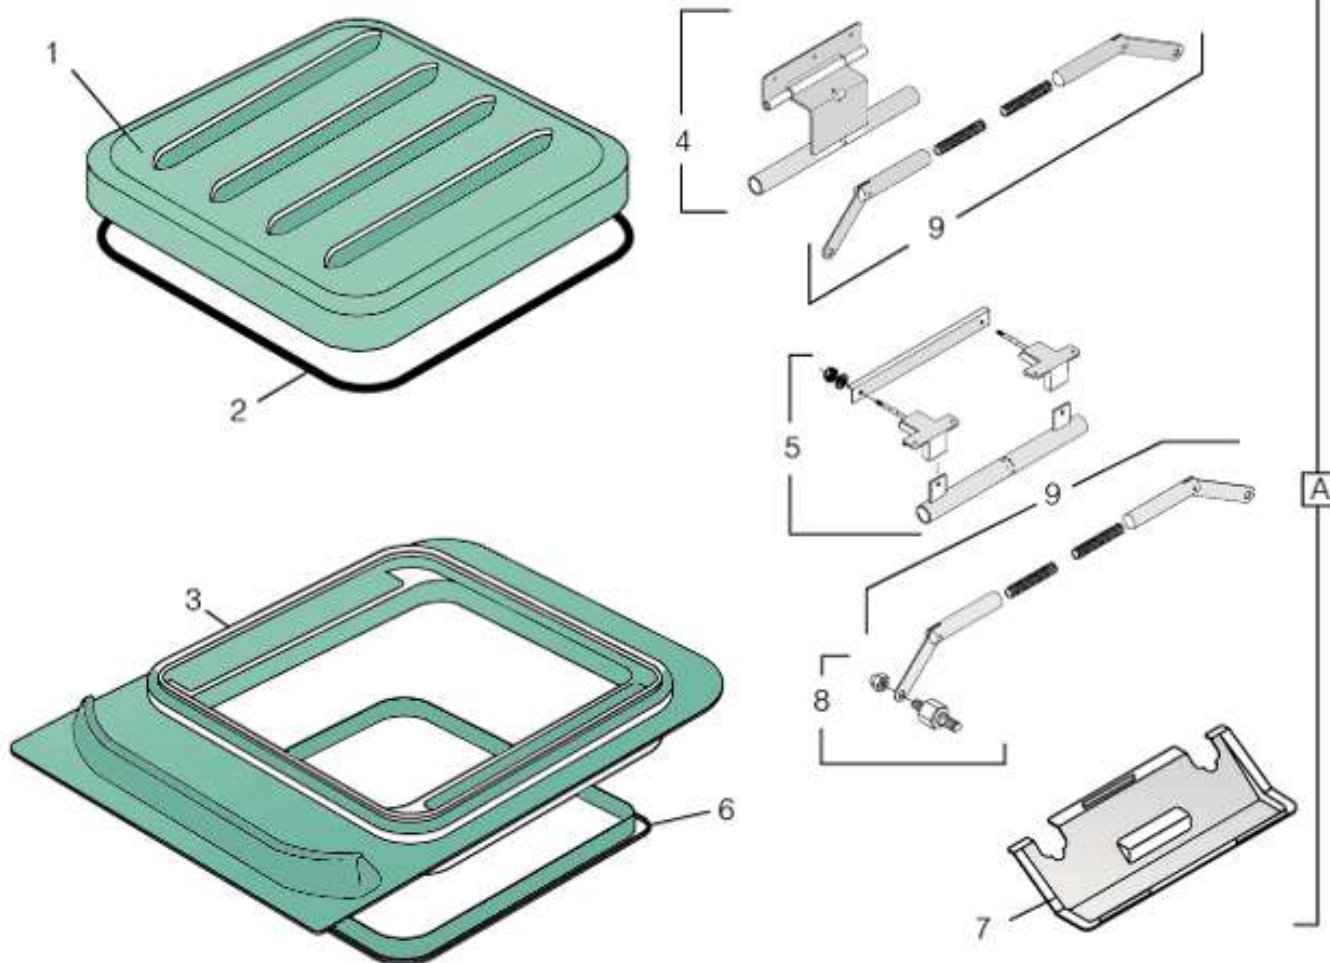

CATÁLOGO TÉCNICO DE PEÇAS

ALLEGRO

F100 - CONJUNTO TOMADA DE AR NO TETO

ITEM	CÓDIGO	DESCRIÇÃO	OBSERVAÇÃO
A	ALLEGROF100A	CONJUNTO TOMADA DE AR	CINZA GRIS
01	ALLEGROF10001	TAMPA TOMADA DE AR	CINZA EVO 1
02	ALLEGROF10002	BORRACHA VEDAÇÃO TOMADA DE AR	
03	ALLEGROF10003	COLARINHO EXTERNO TOMADA DE AR	
04	ALLEGROF10004	ITEM SEM REPOSIÇÃO INDIVIDUAL	ACOMPANHA ITEM 1
05	ALLEGROF10005	ITEM SEM REPOSIÇÃO INDIVIDUAL	ACOMPANHA ITEM 1
06	ALLEGROF10006	COLARINHO INTERNO TOMADA DE AR	CINZA GRIS
07	ALLEGROF10007	ACABAMENTO MECANISMO EMERGÊNCIA	
08	ALLEGROF10008	ITEM SEM REPOSIÇÃO INDIVIDUAL	ACOMPANHA ITEM 1
09	ALLEGROF10009	ITEM SEM REPOSIÇÃO INDIVIDUAL	ACOMPANHA ITEM 1