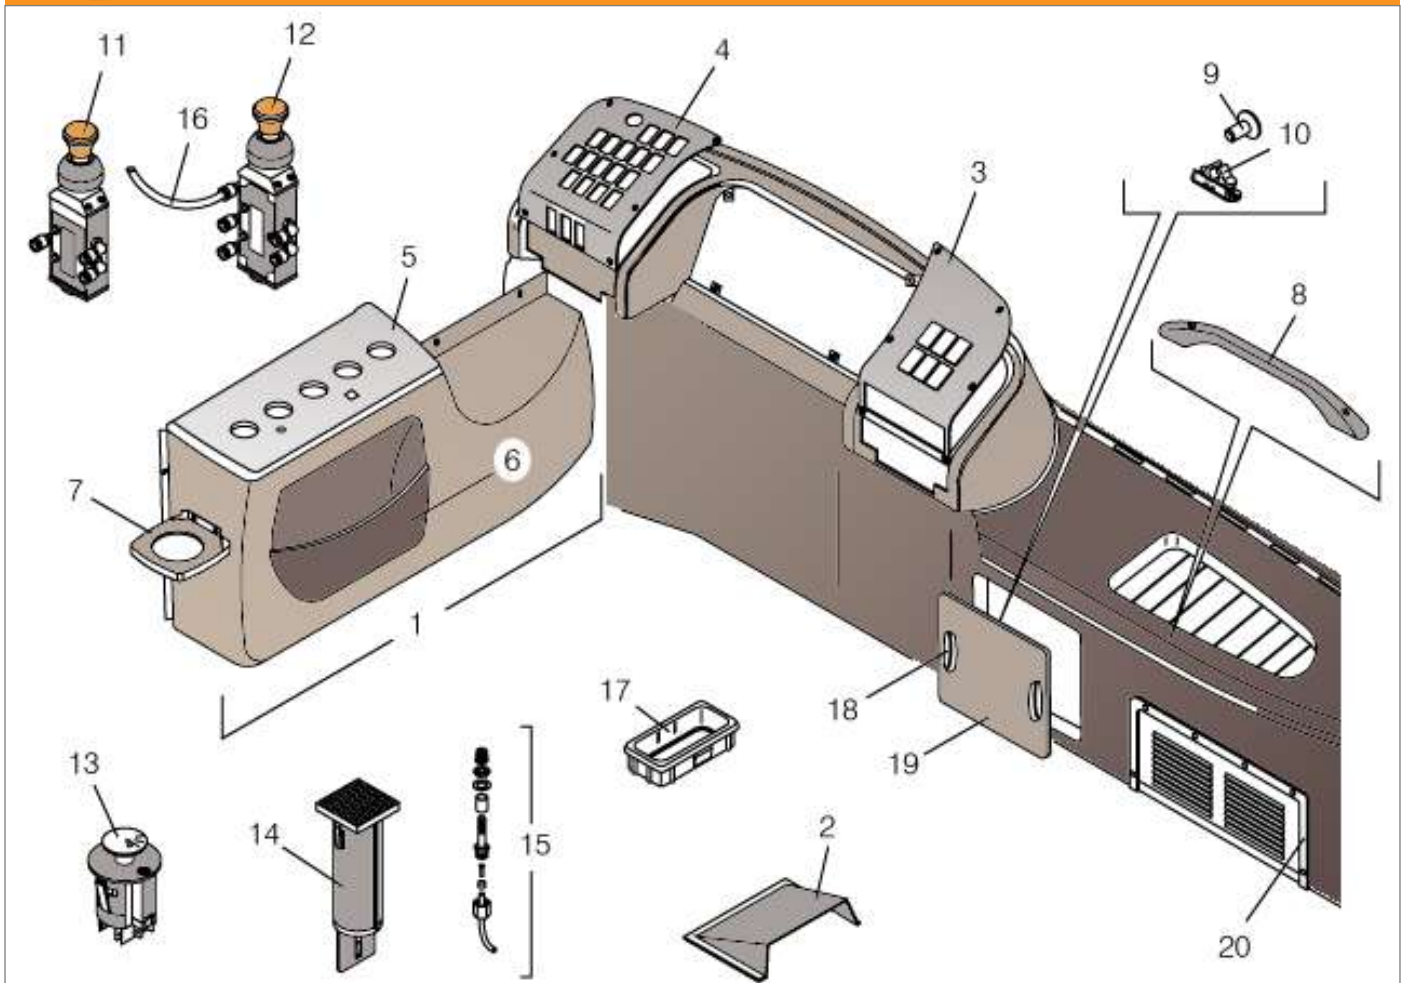

CATÁLOGO TÉCNICO DE PEÇAS

ALLEGRO

C060 - COMPONENTES E CHAPAS DO PAINEL

ITEM	CÓDIGO	DESCRIÇÃO	OBSERVAÇÃO
01	ALLEGROC06001	CONJUNTO CONSOLE LATERAL	INCLUI OS ITENS 05 AO 16.
02	ALLEGROC06002	EMBOLSAGEM TAMPA CONSOLE MOTORISTA	
03	ALLEGROC06003	CHAPA PAINEL DE INSTRUMENTOS SUPERIOR	LADO DIREITO
04	ALLEGROC06004	CHAPA PAINEL DE INSTRUMENTOS SUPERIOR	LADO ESQUERDO
05	ALLEGROC06005	CONJUNTO CONSOLE LATERAL	
06	ALLEGROC06006	TAMPA CONSOLE LATERAL	
07	ALLEGROC06007	CONJUNTO PORTA-COPOS	
08	ALLEGROC06008	PEGA-MÃO	
09	ALLEGROC06009	EIXO CENTRAL ENGATE RÁPIDO	
10	ALLEGROC06010	TRINCO ENGATE RÁPIDO	
11	ALLEGROC06011	VÁLVULA PNEUMÁTICA 3-2 VIAS	
12	ALLEGROC06012	VÁLVULA PNEUMÁTICA 5-2 VIAS	
13	ALLEGROC06013	TECLA	
14	ALLEGROC06014	SINALEIRO 24V	24V - VERMELHO
15	ALLEGROC06015	VENTIL COM CONEXÃO T 6 MM	
16	ALLEGROC06016	TUBO POLIAMIDA	VERDE
16	ALLEGROC06016	TUBO POLIAMIDA	VERMELHO
17	ALLEGROC06017	ADAPTADOR CONEXÃO ELÉTRICA	
18	ALLEGROC06018	PUXADOR DA PORTA