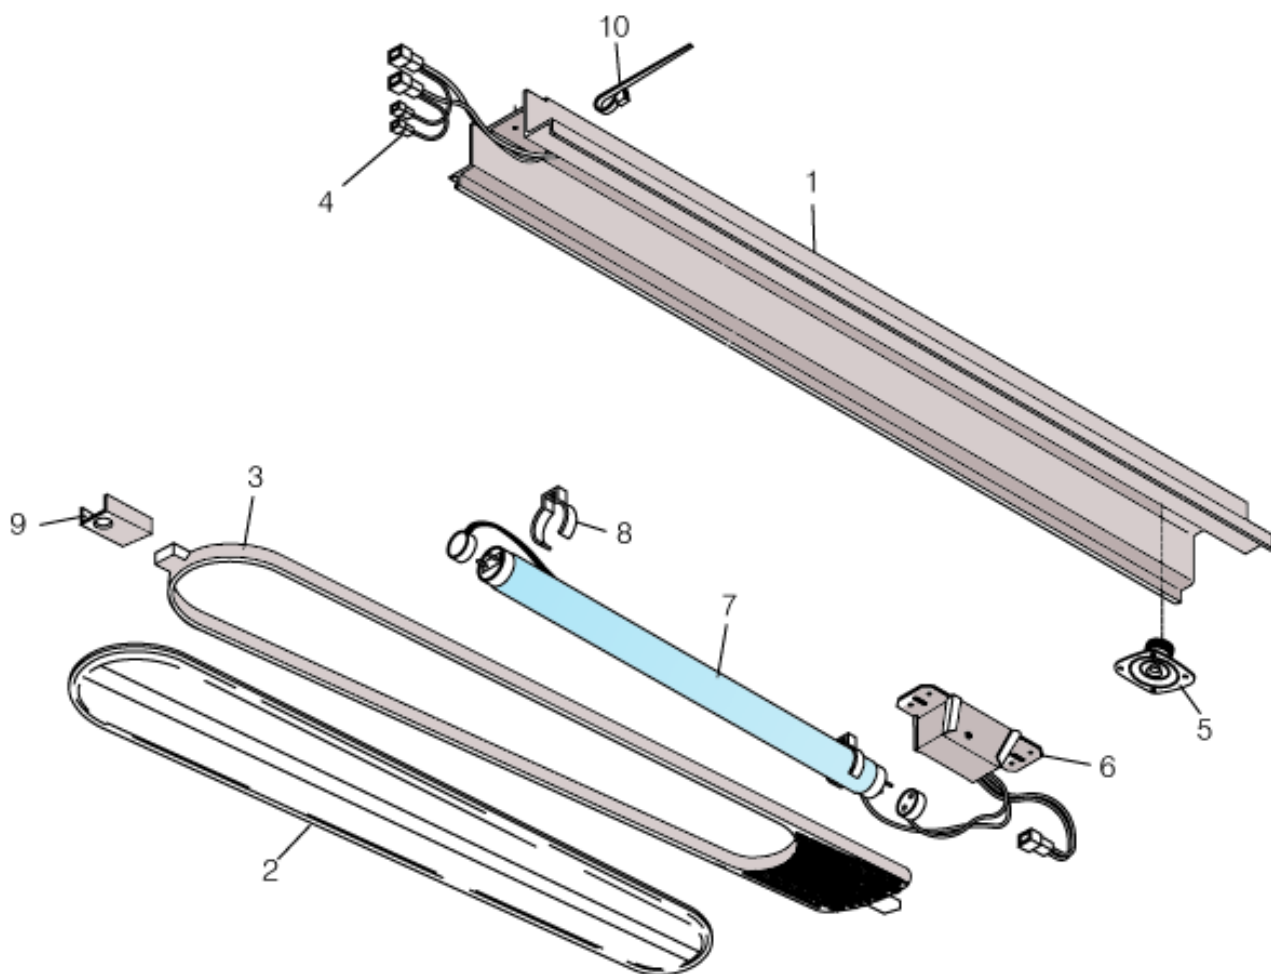

CATÁLOGO TÉCNICO DE PEÇAS ALLEGRO

G030 - COMPONENTES ILUMINAÇÃO DO SALÃO

ITEM	CÓDIGO	DESCRIÇÃO	OBSERVAÇÃO
01	ALLEGROG03001	CONJUNTO CALHA ILUMINAÇÃO CENTRAL TETO	
02	ALLEGROG03002	ACRÍLICO LUMINÁRIA TETO	
03	ALLEGROG03003	MOLDURA LUMINÁRIA TETO	
04	ALLEGROG03004	CHICOTE ELÉTRICO DO TETO	
05	ALLEGROG03005	ALTO-FALANTE	
06	ALLEGROG03006	REATOR	12V - 15W
07	ALLEGROG03007	LÂMPADA FLUORESCENTE	
08	ALLEGROG03008	ABRAÇADEIRA P/ LÂMPADAS FLUORESCENTES	
09	ALLEGROG03009	PONTEIRA FIXAÇÃO ACRÍLICO	
10	ALLEGROG03010	ABRAÇADEIRA POLIAMIDA