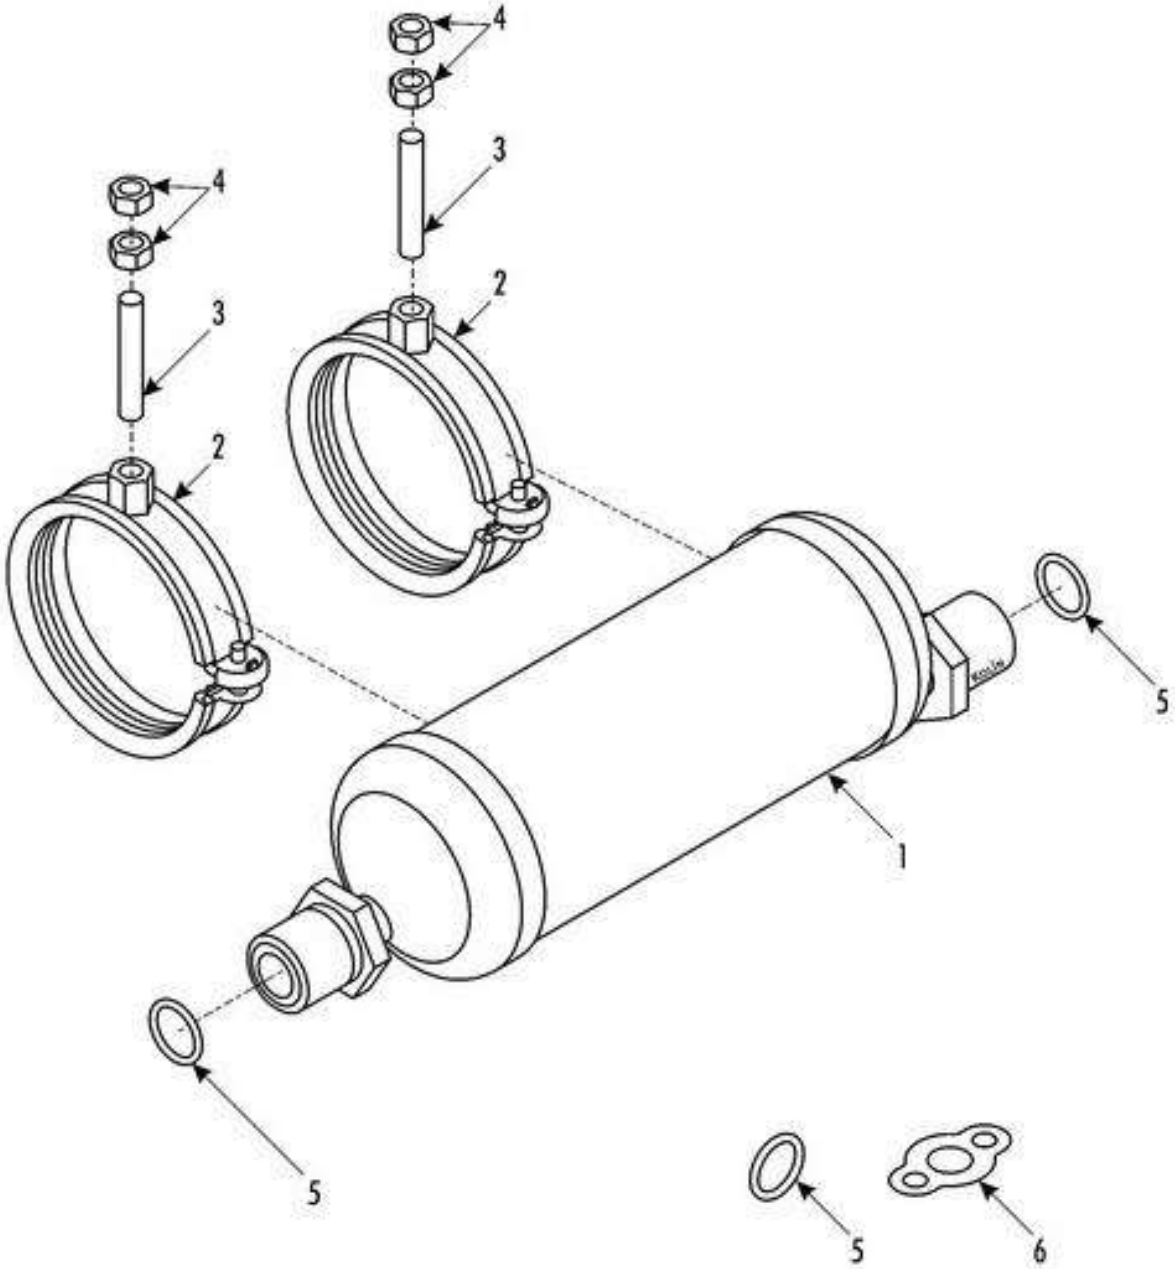

FRESH AIR DAMPER

No.	Part Number	Description	Quantity	Remarks
	81SF1-05560-MRT-T	fresh air device	1	
1	81VSZ-05634	base	1	
2	81VSZ-05635	inserted pin	1	
3	81VSZ-05636	shield	1	
4	81VSZ-05637	seal strip	1	
5	81VSZ-05638	bearing	2	
6	81VSZ-05639	shaft sleeve	2	
7	81VSZ-05640	plug	1	
8	81SF1-05593	motor	1	
9	81RB1-05595	grommet	1	
10	81VSZ-05642	controller	1	
11	81VSZ-05643	filter	1	
12	81VSZ-05644	filter	1	

FILTER DRYER