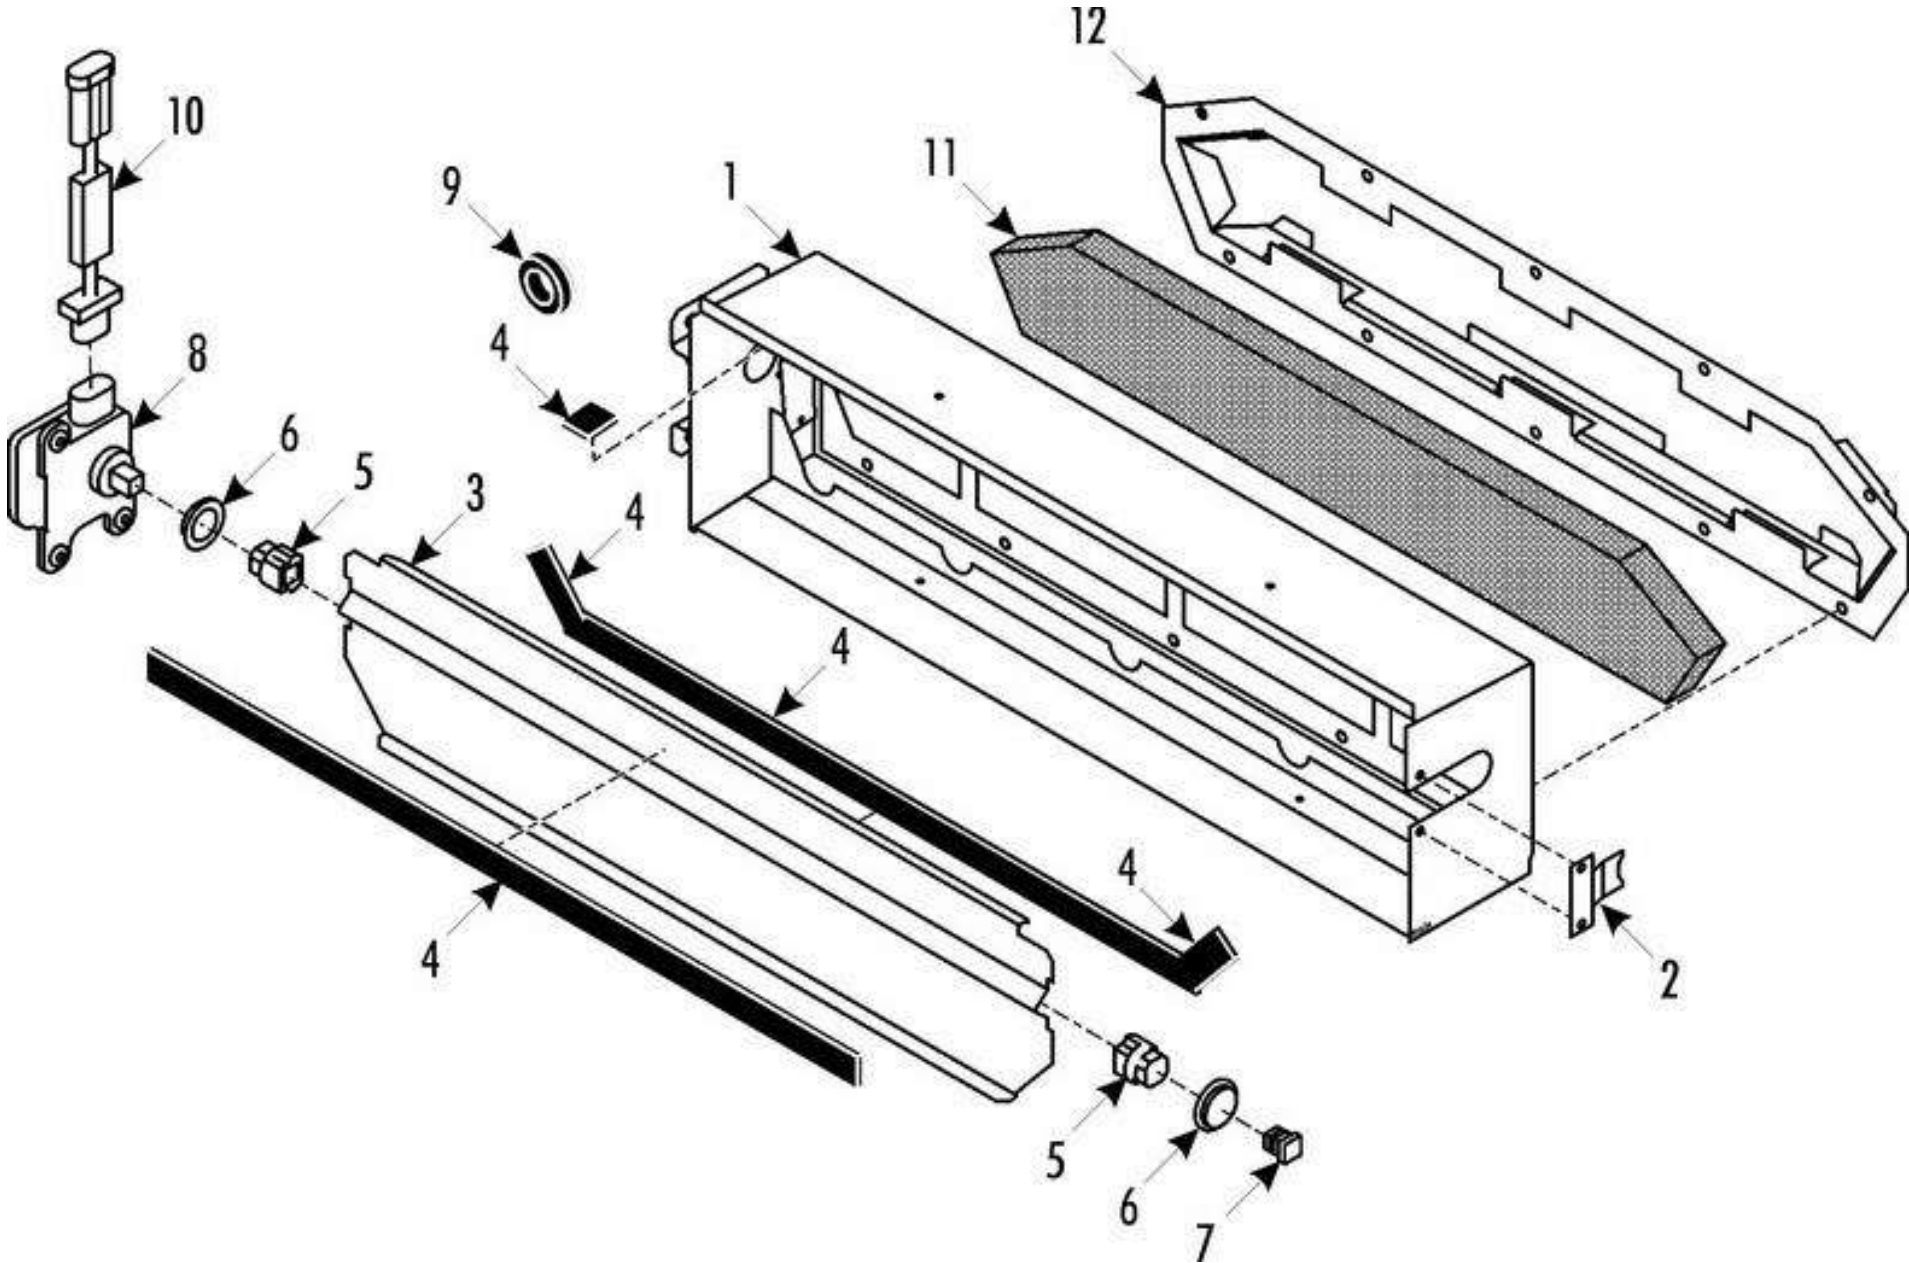

FRESH AIR DAMPER

FRESH AIR DAMPER

No.	Part Number	Description	Quantity	Remarks
	81SF1-05560-MRT-T	fresh air device	1	
1	81VSZ-05634	base	1	
2	81VSZ-05635	inserted pin	1	
3	81VSZ-05636	shield	1	
4	81VSZ-05637	seal strip	1	
5	81VSZ-05638	bearing	2	
6	81VSZ-05639	shaft sleeve	2	
7	81VSZ-05640	plug	1	
8	81SF1-05593	motor	1	
9	81RB1-05595	grommet	1	
10	81VSZ-05642	controller	1	
11	81VSZ-05643	filter	1	
12	81VSZ-05644	filter	1