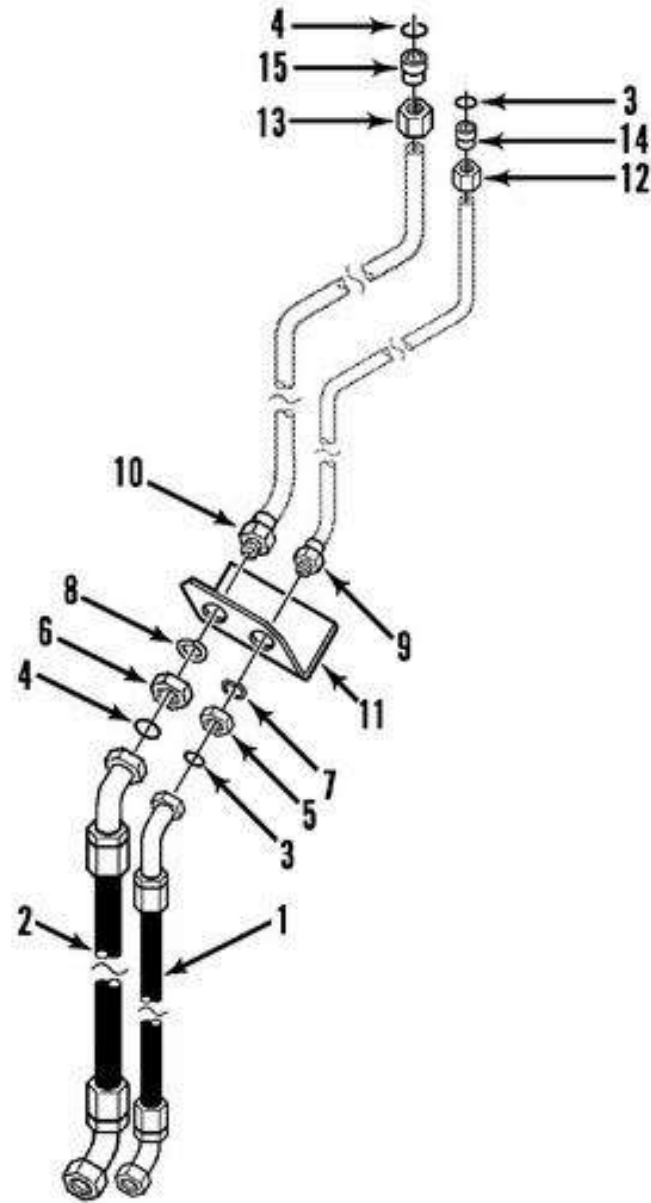

COMPRESSOR HOSES

COMPRESSOR HOSES

No.	Part Number	Description	Quantity	Remarks
	81SF1-05580-MRT-T	hose	1	
1	81SF1-05594	hose	1	
2	81SF1-05595	hose	1	
3	81SFC-11525	seal; O ring	3	
4	81SFC-11524	seal; O ring	3	
5	81VSZ-05574	nut	1	
6	81VSZ-05573	nut	1	
7	81VSZ-05576	washer, lock	1	
8	81VSZ-05575	washer, lock	1	
9	81SF1-05596	joint	1	
10	81SF1-05597	joint	1	
11	81VSZ-05577	bracket	1	
12	81VSZ-05544	nut	1	
13	81VSZ-05580	nut	1	
14	81VSZ-05582	bushing	1	
15	81VSZ-05581	bushing	1